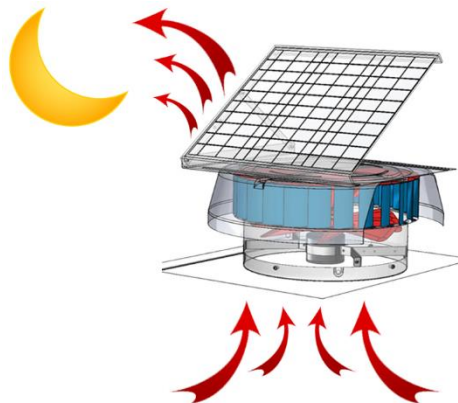

Manufacturer's Warranty: 1-Year

**Active
Ventilation
Products**

SunnyVentFlat

Data Sheet

Specific Characteristics of Solar Attic Fan, SunnyVentFlat.

Item #	Manufacturing #	Diameter	Tall Collar	Air Removal		Voltage V	Solar Panel W	Watts W	Total W	Net Free Vent Area		Weight and Dimensions with Packaging	
				CFM	m³/hr					(sq. inches)	(sq. feet)	Lbs.	L,W,H In
USSNN-001	ASF-4-C2	4"	2"	91	154	12	3	3	3	12	0.08	4	12,12,12
USSNN-002	ASF-4-C4	4"	4"	91	154	12	3	3	3	12	0.08	4	12,12,12
USSNN-003	ASF-4-C6	4"	6"	91	154	12	3	3	3	12	0.08	4	12,12,12
USSNN-004	ASF-4-C8	4"	8"	91	154	12	3	3	3	12	0.08	4	12,12,12
USSNN-005	ASF-4-C12	4"	12"	91	154	12	3	3	3	12	0.08	4	12,12,12
USSNN-006	ASF-6-C2	6"	2"	205	348	12	3	3.12	3.12	29	0.19	5	14,14,14
USSNN-007	ASF-6-C4	6"	4"	205	348	12	3	3.12	3.12	29	0.19	5	14,14,14
USSNN-008	ASF-6-C6	6"	6"	205	348	12	3	3.12	3.12	29	0.19	5	14,14,14
USSNN-009	ASF-6-C8	6"	8"	205	348	12	3	3.12	3.12	29	0.19	5	14,14,14
USSNN-010	ASF-6-C12	6"	12"	205	348	12	3	3.12	3.12	29	0.19	5	14,14,14
USSNN-011	ASF-8-C2	8"	2"	365	620	12	5	3.6	3.6	50	0.35	8	16,14,16
USSNN-012	ASF-8-C4	8"	4"	365	620	12	5	3.6	3.6	50	0.35	8	16,14,16
USSNN-013	ASF-8-C6	8"	6"	365	620	12	5	3.6	3.6	50	0.35	8	16,14,16
USSNN-014	ASF-8-C8	8"	8"	365	620	12	5	3.6	3.6	50	0.35	8	16,14,16
USSNN-015	ASF-8-C12	8"	12"	365	620	12	5	3.6	3.6	50	0.35	8	16,14,16
USSNN-016	ASF-10-C2	10"	2"	524	890	12	10	3.12	12.48	78	0.55	14	18,14,18
USSNN-017	ASF-10-C4	10"	4"	524	890	12	10	3.12	12.48	78	0.55	14	18,14,18
USSNN-018	ASF-10-C6	10"	6"	524	890	12	10	3.12	12.48	78	0.55	14	18,14,18
USSNN-019	ASF-10-C8	10"	8"	524	890	12	10	3.12	12.48	78	0.55	14	18,14,18
USSNN-020	ASF-10-C12	10"	12"	524	890	12	10	3.12	12.48	78	0.55	14	18,14,18
USSNN-021	ASF-12-C2	12"	2"	740	1257	12	10	3.6	14.4	113	0.78	15	20,14,20
USSNN-022	ASF-12-C4	12"	4"	740	1257	12	10	3.6	14.4	113	0.78	15	20,14,20
USSNN-023	ASF-12-C6	12"	6"	740	1257	12	10	3.6	14.4	113	0.78	15	20,14,20
USSNN-024	ASF-12-C8	12"	8"	740	1257	12	10	3.6	14.4	113	0.78	15	20,14,20
USSNN-025	ASF-12-C12	12"	12"	740	1257	12	10	3.6	14.4	113	0.78	15	20,14,20
USSNN-026	ASF-14-C2	14"	2"	1007	1710	12	15	3.6	14.4	144	1	18	22,14,20
USSNN-027	ASF-14-C4	14"	4"	1007	1710	12	15	3.6	14.4	144	1	18	22,14,20
USSNN-028	ASF-14-C6	14"	6"	1007	1710	12	15	3.6	14.4	144	1	18	22,14,20
USSNN-029	ASF-14-C8	14"	8"	1007	1710	12	15	3.6	14.4	144	1	18	22,14,20
USSNN-030	ASF-14-C12	14"	12"	1007	1710	12	15	3.6	14.4	144	1	18	22,14,20
USSNN-031	ASF-16-C2	16"	2"	1375	2336	12	20	3.6	32.4	200	1.39	19	24,18,24
USSNN-032	ASF-16-C4	16"	4"	1375	2336	12	20	3.6	32.4	200	1.39	19	24,18,24
USSNN-033	ASF-16-C6	16"	6"	1375	2336	12	20	3.6	32.4	200	1.39	19	24,18,24
USSNN-034	ASF-16-C8	16"	8"	1375	2336	12	20	3.6	32.4	200	1.39	19	24,18,24
USSNN-035	ASF-16-C12	16"	12"	1375	2336	12	20	3.6	32.4	200	1.39	19	24,18,24
USSNN-036	ASF-18-C2	18"	2"	1740	2956	12	30	3.4	30.48	254	1.76	21	26,18,16
USSNN-037	ASF-18-C4	18"	4"	1740	2956	12	30	3.4	30.48	254	1.76	21	26,18,16
USSNN-038	ASF-18-C6	18"	6"	1740	2956	12	30	3.4	30.48	254	1.76	21	26,18,16
USSNN-039	ASF-18-C8	18"	8"	1740	2956	12	30	3.4	30.48	254	1.76	21	26,18,16
USSNN-040	ASF-18-C12	18"	12"	1740	2956	12	30	3.4	30.48	254	1.76	21	26,18,16
USSNN-041	ASF-20-C2	20"	2"	2029	3447	12	40	3.4	41.28	314	2.18	26	28,18,28
USSNN-042	ASF-20-C4	20"	4"	2029	3447	12	40	3.4	41.28	314	2.18	26	28,18,28
USSNN-043	ASF-20-C6	20"	6"	2029	3447	12	40	3.4	41.28	314	2.18	26	28,18,28
USSNN-044	ASF-20-C8	20"	8"	2029	3447	12	40	3.4	41.28	314	2.18	26	28,18,28
USSNN-045	ASF-20-C12	20"	12"	2029	3447	12	40	3.4	41.28	314	2.18	26	28,18,28
USSNN-046	ASF-24-C2	24"	2"	2971	5047	12	60	3.5	55.68	452	3.14	27	32,18,32
USSNN-047	ASF-24-C4	24"	4"	2971	5047	12	60	3.5	55.68	452	3.14	27	32,18,32
USSNN-048	ASF-24-C6	24"	6"	2971	5047	12	60	3.5	55.68	452	3.14	27	32,18,32
USSNN-049	ASF-24-C8	24"	8"	2971	5047	12	60	3.5	55.68	452	3.14	27	32,18,32
USSNN-050	ASF-24-C12	24"	12"	2971	5047	12	60	3.5	55.68	452	3.14	27	32,18,32