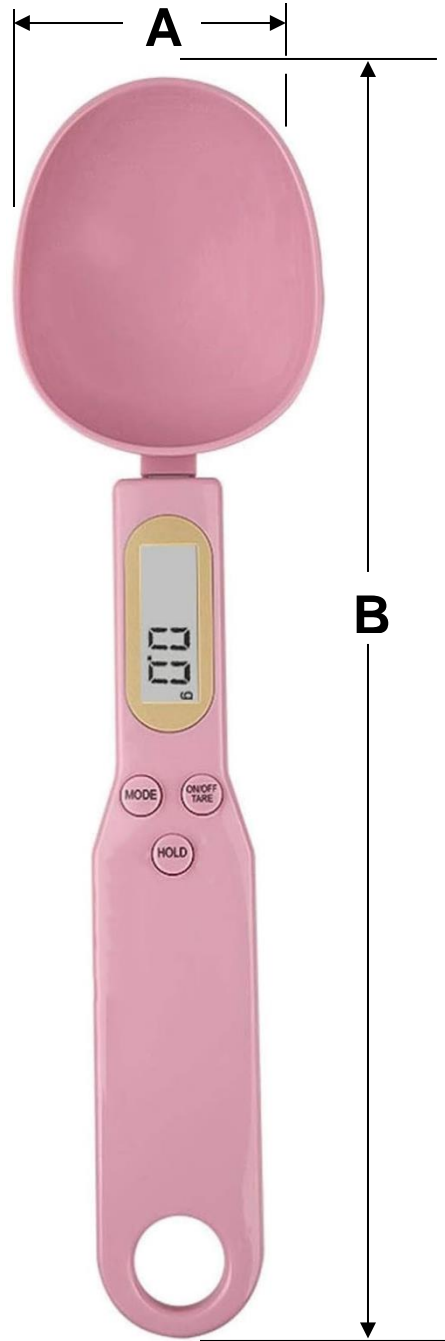

### Aplicaciones de las Básculas de Cocina, SpoonProPink.

El SpoonProPink es utilizado para, para medir varios ingredientes líquidos y en polvo para hornear como harina, azúcar en polvo, jarabe, cacao en polvo, leche, huevo líquido y así sucesivamente.

### Características Técnicas Específicas de las Básculas de Cocina, SpoonProPink.

Clave	Cantidad	Rango de Pesaje	Unidades	Pantalla	Batería	Color	Peso y Dimensiones con Empaque en cm.			
							Kg	Base	Alto	Ancho
<b>MXOPK-001</b>	1 Pza.	0.5 a 500 g	g/oz	LED	1xCR2032	Rosa	0.03	13	14	2
<b>MXOPK-002</b>	2 Pzas.	0.5 a 500 g	g/oz	LED	1xCR2032	Rosa	0.06	13	14	3
<b>MXOPK-003</b>	3 Pzas.	0.5 a 500 g	g/oz	LED	1xCR2032	Rosa	0.09	13	14	4
<b>MXOPK-004</b>	4 Pzas.	0.5 a 500 g	g/oz	LED	1xCR2032	Rosa	0.12	13	14	5
<b>MXOPK-005</b>	5 Pzas.	0.5 a 500 g	g/oz	LED	1xCR2032	Rosa	0.15	13	14	6

Dimensiones Específicas del Lienzo en Tela, SpoonProPink, en mm.		
Clave	A	B
MXOPK-001 a MXOPK-005	60	230