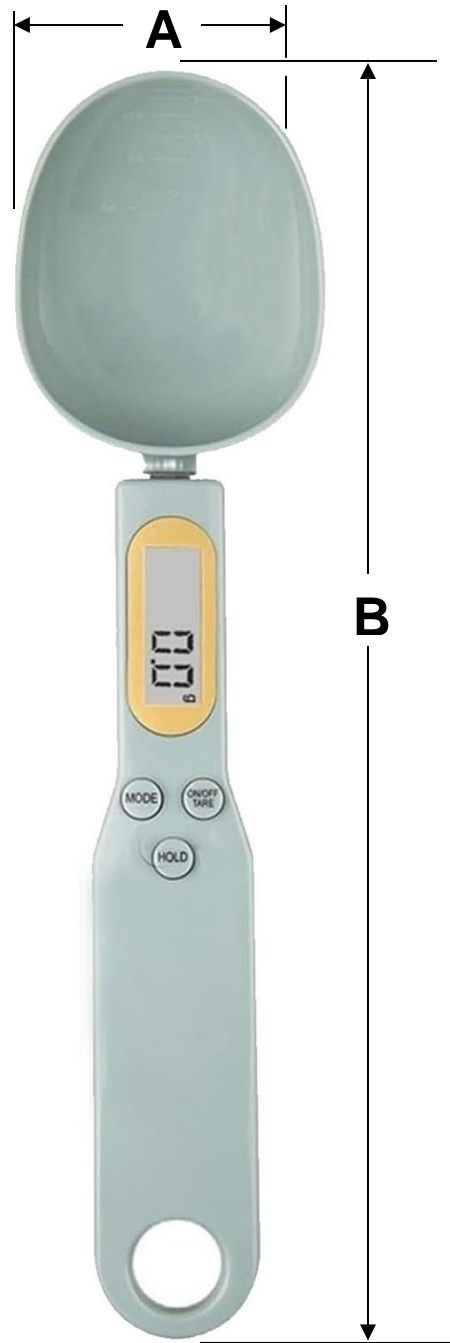

Dimensiones Específicas del Lienzo en Tela, SpoonProLightGreen, en mm.		
Clave	A	B
MXOOG-001 a MXOOG-005	60	230