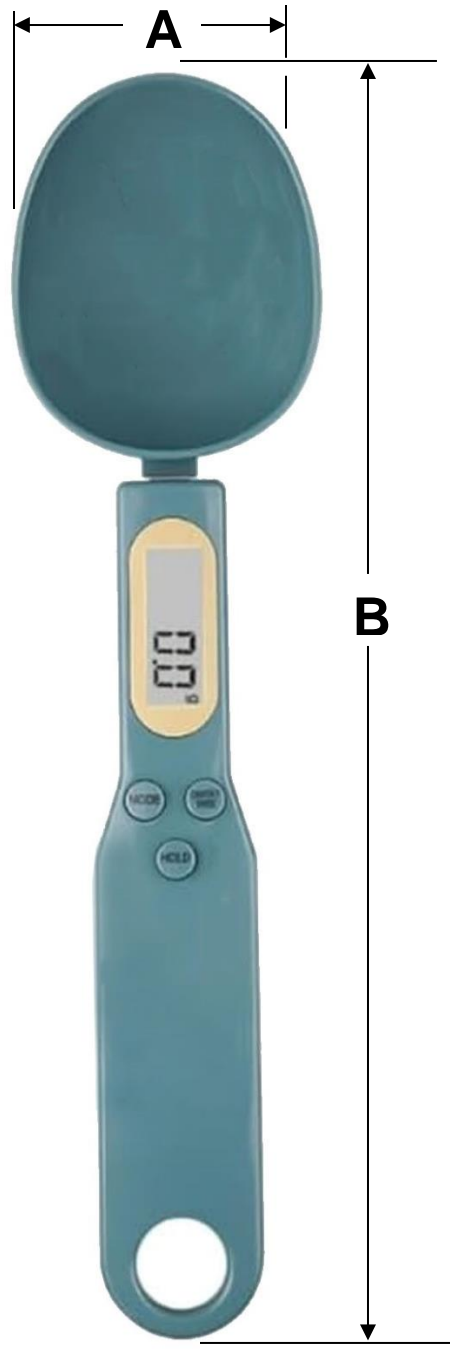

Dimensiones Específicas del Lienzo en Tela, SpoonProEsmeraldGreen, en mm.		
Clave	A	B
MXOPE-001 a MXOPE-005	60	230