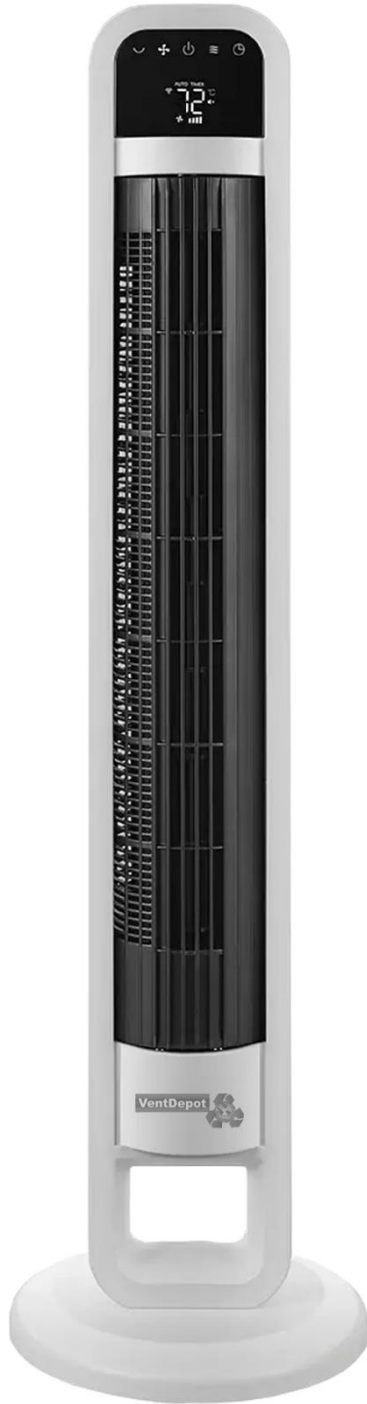

### Características Generales de los Ventiladores de Torre, OmniSmart.

Disfruta de un ambiente fresco y saludable con este elegante ventilador de torre de diseño compacto, OmniSmart. Su oscilación interna sin vibraciones garantiza una distribución uniforme del aire, mientras que sus controles digitales y conectividad Wi-Fi te permiten ajustarlo fácilmente desde tu smartphone. Equipado con un sensor de temperatura, ajusta automáticamente la velocidad para tu máximo confort. Además, cuenta con un filtro de polvo lavable que elimina impurezas, brindando aire limpio y fresco en todo momento.

- 5 velocidades (ultra silencioso, bajo, medio y alto)
- 4 modos de brisa (Normal, Natural, Sueño y Automático)
- Diseño compacto y aerodinámico, con aspa de transporte.
- Con oscilación interna
- Panel de control táctil digital con temporizador de 12hrs fácil de usar con el toque de un dedo o a través de su teléfono.
- Modo silencioso y apagado automático de la pantalla.
- Aplicación Smart Life compatible con Wi-Fi para un manejo cómodo. Control por voz a través de Google Home y Amazon Alexa.
- Filtro de polvo lavable

## Ficha Técnica

Dimensiones Específicas del Ventilador de Torre, OmniSmart en mm.

Clave	AØ	B	C
MXOMB-001	260	970	260

# OmniSmart

Ficha Técnica

Galería del Ventilador de Torre, OmniSmart.

Galería del Ventilador de Torre, OmniSmart.

Versión de Corrección	Nombre del Autor	Descripción del Error	Descripción de Corrección	Vo.Bo. Supervisor.
V1	Marcela Roldán	Ficha Nueva	Ninguna	J.D.