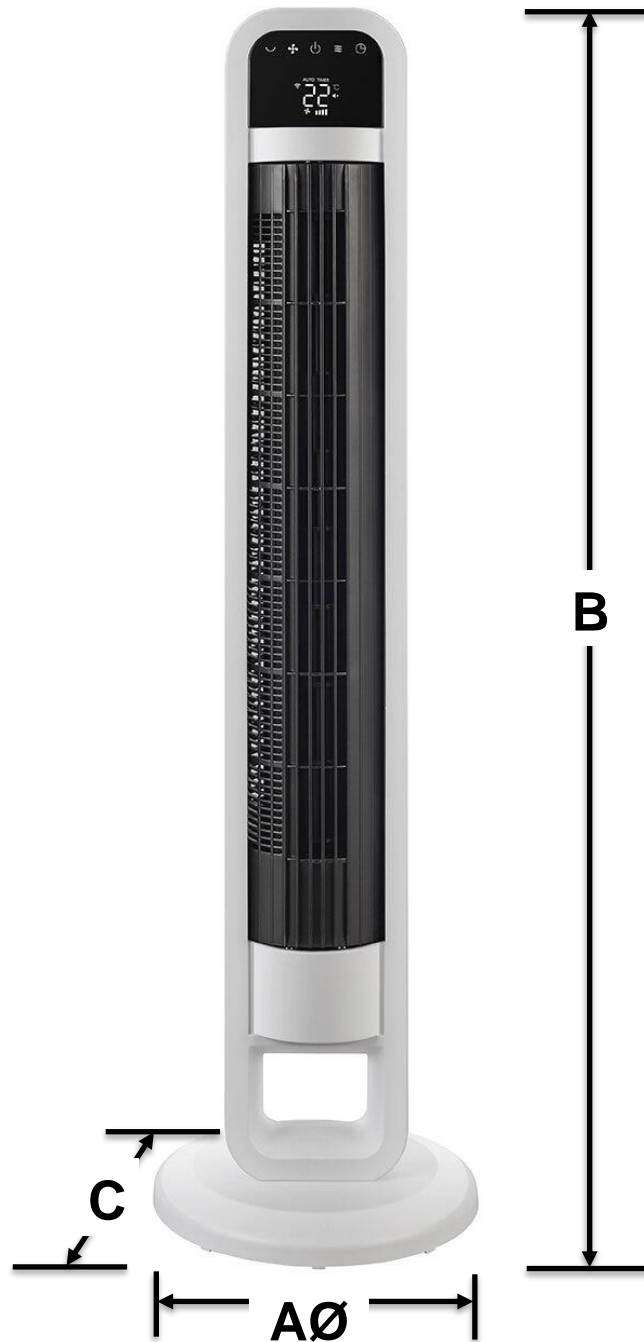

OmniSmart

Ficha Técnica

Dimensiones Específicas del Ventilador de Torre, OmniSmart en mm.

Clave	AØ	B	C
MXOMB-001	260	970	260