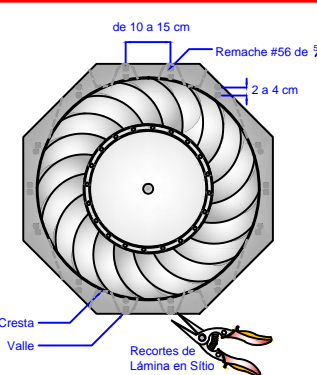

1. Realizar el corte en la lámina se Asbesto con Cortadora de Disco.

2. Fijar Equipo a Techo