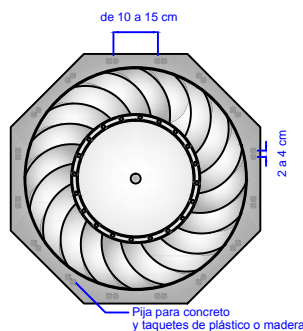

8 Montaje - Losacero Tipo de Techo (T)

1. Demoler capa de losa con Marro y Cincel o Rotomartillo / Debastadora, Cortar Lámina con Sierra de Sable.

2. Fijar Equipo a Techo

3. Realizar Anclaje en base a Detalle