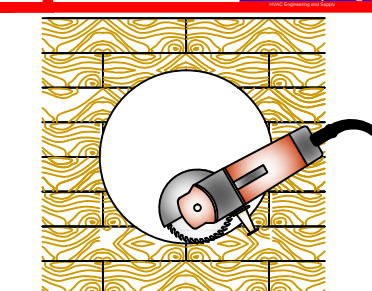

9 Montaje - Madera Tipo de Techo (S)

1. Realizar el corte con Cortadora de Disco.

2. Fijar Equipo a Techo

3. Realizar Anclaje en base a Detalle