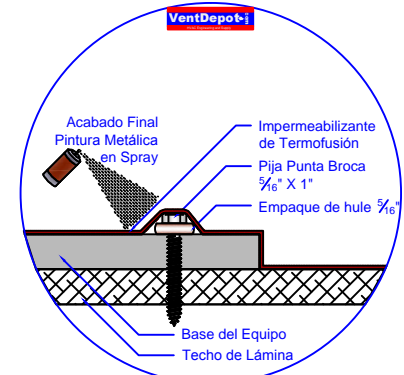

### 1 Montaje - Lámina Cresta Chica. Tipo de Techo. (A,B,C,D,E,F,G,J)

1. Realizar el corte en la lámina con Sierra de Sable.

2. Fijar Equipo a Techo

3. Realizar Anclaje en base a Detalle