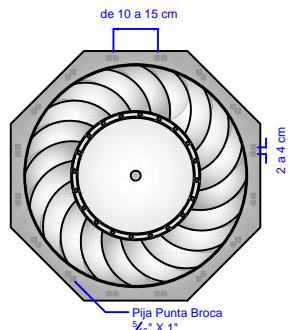

9 Montaje - Madera Tipo de Techo (S)

1. Realizar el corte con Cortadora de Disco.

2. Fijar Equipo a Techo

3. Realizar Anclaje en base a Detalle