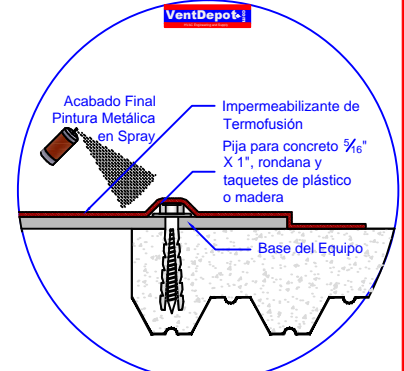

8 Montaje - Losacero Tipo de Techo (T)

1. Demoler capa de losa con Marro y Cincel o Rotomartillo / Debastadora, Cortar Lámina con Sierra de Sable.

2. Fijar Equipo a Techo

3. Realizar Anclaje en base a Detalle