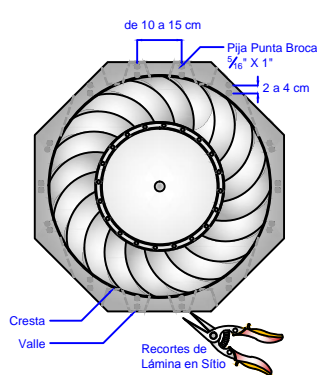

### 1 Montaje - Lámina Cresta Chica. Tipo de Techo. (A,B,C,D,E,F,G,J)

1. Realizar el corte en la lámina con Sierra de Sable.

2. Fijar Equipo a Techo

3. Realizar Anclaje en base a Detalle