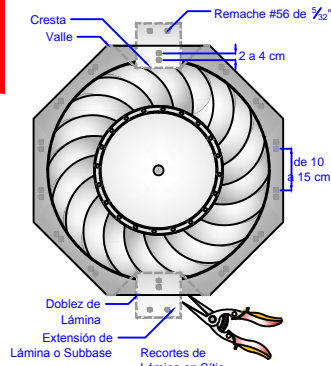

VentDepot.com

4 Montaje - Asbesto Cresta Grande. Estructural, Tipo de Techo (L,M)

1. Realizar el corte en la lámina de Asbesto con Cortadora de Disco.

2. Fijar Equipo a Techo

3. Realizar Anclaje en base a Detalle