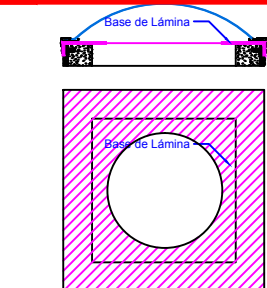

5 Montaje - Domos. Tipo de Techo (N)

1. Quitar Domo, Colocar Base de Lámina

2. Fijar Equipo a Techo

3. Realizar Anclaje en base a Detalle