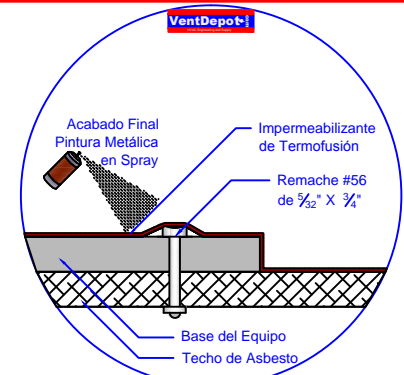

3. Realizar Anclaje en base a Detalle