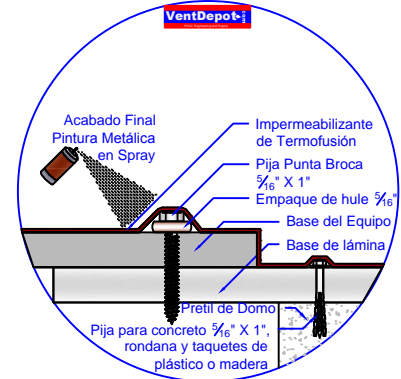

### 4 Montaje - Asbesto Cresta Grande. Estructural, Tipo de Techo (L,M)

1. Realizar el corte en la lámina de Asbesto con Cortadora de Disco.

2. Fijar Equipo a Techo

3. Realizar Anclaje en base a Detalle

### 5 Montaje - Domos. Tipo de Techo (N)

1. Quitar Domo, Colocar Base de Lámina

2. Fijar Equipo a Techo

3. Realizar Anclaje en base a Detalle