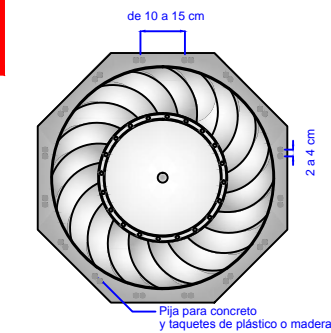

6 Montaje - Concreto Tipo de Techo (O,P,Q,R)

1. Demoler Losa con Marro y Cincel o Rotomartillo / Debastadora

2. Fijar Equipo a Techo

3. Realizar Anclaje en base a Detalle