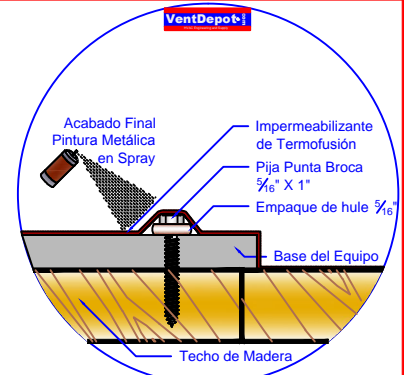

9 Montaje - Madera Tipo de Techo (S)

1. Realizar el corte con Cortadora de Disco.

2. Fijar Equipo a Techo

3. Realizar Anclaje en base a Detalle