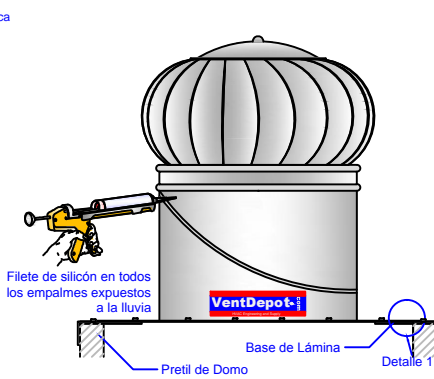

### 4 Montaje - Asbesto Cresta Grande. Estructural, Tipo de Techo (L,M)

1. Realizar el corte en la lámina de Asbesto con Cortadora de Disco.

2. Fijar Equipo a Techo

3. Realizar Anclaje en base a Detalle

### 5 Montaje - Domos. Tipo de Techo (N)

1. Quitar Domo, Colocar Base de Lámina

2. Fijar Equipo a Techo

3. Realizar Anclaje en base a Detalle