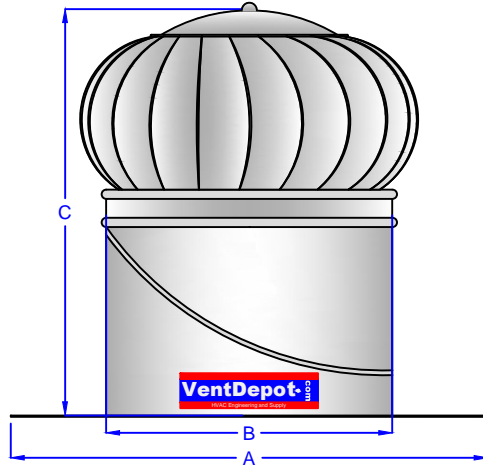

Category / Categoría
Atmosféricos

Name / Nombre
TurboExtractor
Item # / Clave
MXETE - (001)

Datasheet / Ficha Técnica
www.VentDepot.com

Call Center México:
(55) 5822.1516
01 800 999.1516 (México)
ventas@ventdepot.com

Internacional Español:
+52 (55) 5822.1516
ventas@ventdepot.com

International English:
+1 (626) 771.0048
1 (888) 514.1516 (USA)
sales@ventdepot.com

Representación Gráfica