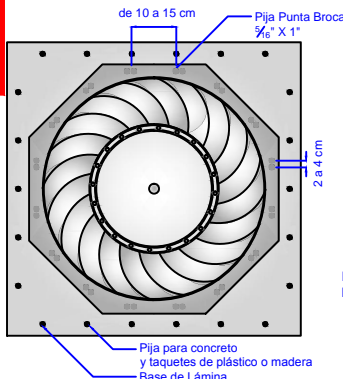

5 Montaje - Domos. Tipo de Techo (N)

1. Quitar Domo, Colocar Base de Lámina

2. Fijar Equipo a Techo

3. Realizar Anclaje en base a Detalle