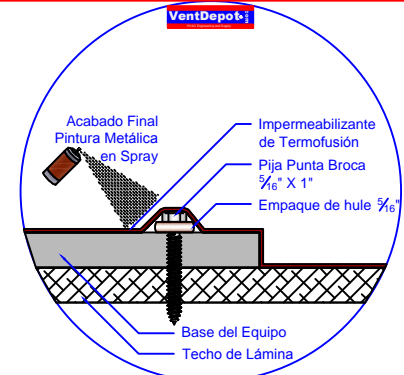

### 1 Montaje - Lámina Cresta Chica. Tipo de Techo. (A,B,C,D,E,F,G,J)

1. Realizar el corte en la lámina con Sierra de Sable.

2. Fijar Equipo a Techo

3. Realizar Anclaje en base a Detalle

### 2 Montaje - Lámina Cresta Grande Estructural. Tipo de Techo (H,I)

1. Realizar el corte en la lámina con Sierra de Sable.

2. Fijar Equipo a Techo

3. Realizar Anclaje en base a Detalle