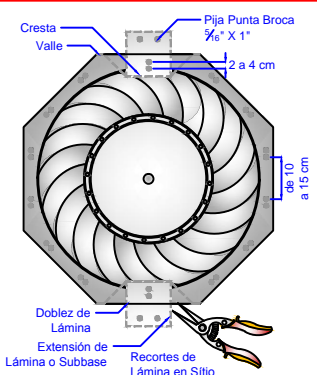

### 1 Montaje - Lámina Cresta Chica. Tipo de Techo. (A,B,C,D,E,F,G,J)

1. Realizar el corte en la lámina con Sierra de Sable.

2. Fijar Equipo a Techo

3. Realizar Anclaje en base a Detalle

### 2 Montaje - Lámina Cresta Grande Estructural. Tipo de Techo (H,I)

1. Realizar el corte en la lámina con Sierra de Sable.

2. Fijar Equipo a Techo

3. Realizar Anclaje en base a Detalle