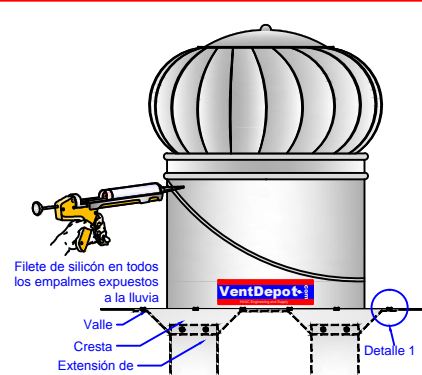

### 1 Montaje - Lámina Cresta Chica. Tipo de Techo. (A,B,C,D,E,F,G,J)

1. Realizar el corte en la lámina con Sierra de Sable.

2. Fijar Equipo a Techo

3. Realizar Anclaje en base a Detalle

### 2 Montaje - Lámina Cresta Grande Estructural. Tipo de Techo (H,I)

1. Realizar el corte en la lámina con Sierra de Sable.

2. Fijar Equipo a Techo

3. Realizar Anclaje en base a Detalle