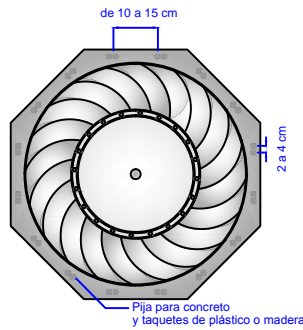

VentDepot.com

7 Montaje - Vigueta y Bovedilla Tipo de Techo (V)

1. Demoler losa con Marro y Cincel o Rotomartillo / Debastadora

2. Fijar Equipo a Techo

3. Realizar Anclaje en base a Detalle