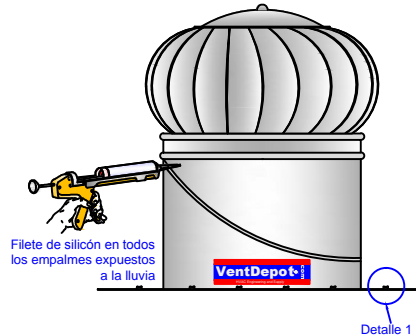

8 Montaje - Losacero Tipo de Techo (T)

1. Demoler capa de losa con Marro y Cincel o Rotomartillo / Debastadora, Cortar Lámina con Sierra de Sable.

2. Fijar Equipo a Techo

3. Realizar Anclaje en base a Detalle