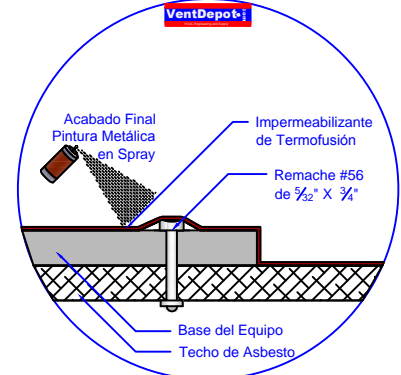

VentDepot.com

4 Montaje - Asbesto Cresta Grande. Estructural, Tipo de Techo (L,M)

1. Realizar el corte en la lámina de Asbesto con Cortadora de Disco.

2. Fijar Equipo a Techo

3. Realizar Anclaje en base a Detalle