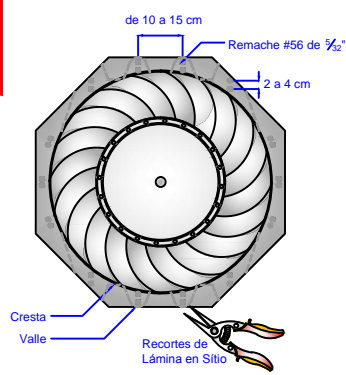

## 10 Montaje - Lámina Traslúcida o Acrílico. Tipo de Techo (A)

1. Realizar el corte en la lámina con Sierra de Sable.

2. Fijar Equipo a Techo

3. Realizar Anclaje en base a Detalle