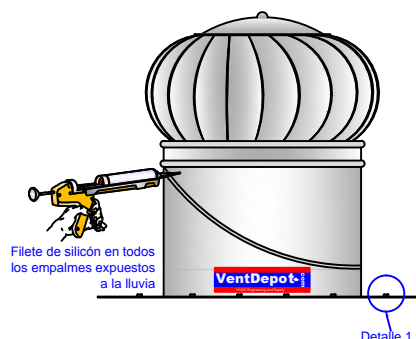

9 Montaje - Madera Tipo de Techo (S)

1. Realizar el corte con Cortadora de Disco.

2. Fijar Equipo a Techo

3. Realizar Anclaje en base a Detalle