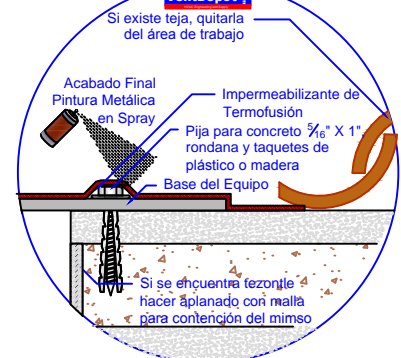

6 Montaje - Concreto Tipo de Techo (O,P,Q,R)

1. Demoler Losa con Marro y Cincel o Rotomartillo / Debastadora

2. Fijar Equipo a Techo

3. Realizar Anclaje en base a Detalle