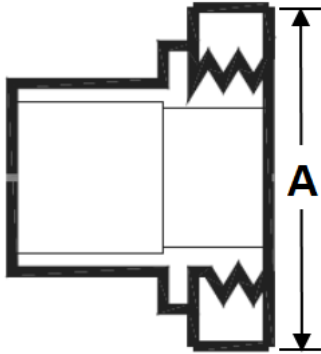

Clave	Diámetro Nominal (DN)	Tipo	Material	Piezas	Peso kg	Dimensiones con Empaque		
	A (in)					Base cm	Altura cm	Fondo cm
MXELO-001	½	Conector Ligero	PVC	1	0.10	2	2	2
MXELO-002	½	Conector Ligero	PVC	5	0.20	3	3	3
MXELO-003	½	Conector Ligero	PVC	10	0.30	5	5	5
MXELO-004	¾	Conector Ligero	PVC	1	0.20	4	4	4
MXELO-005	¾	Conector Ligero	PVC	5	0.30	5	5	5
MXELO-006	¾	Conector Ligero	PVC	10	0.40	7	7	7
MXELO-007	1	Conector Ligero	PVC	1	0.30	5	5	5
MXELO-008	1	Conector Ligero	PVC	5	0.40	6	6	6
MXELO-009	1	Conector Ligero	PVC	10	0.50	8	8	8
MXELO-010	1 ¼	Conector Ligero	PVC	1	0.40	6	6	6
MXELO-011	1 ¼	Conector Ligero	PVC	5	0.50	7	7	7
MXELO-012	1 ¼	Conector Ligero	PVC	10	0.60	9	9	9
MXELO-013	1 ½	Conector Ligero	PVC	1	0.50	7	7	7
MXELO-014	1 ½	Conector Ligero	PVC	5	0.60	9	9	9
MXELO-015	1 ½	Conector Ligero	PVC	10	0.70	11	11	11
MXELO-016	2	Conector Ligero	PVC	1	0.60	8	8	8
MXELO-017	2	Conector Ligero	PVC	5	0.70	10	10	10
MXELO-018	2	Conector Ligero	PVC	10	0.80	12	12	12

Nota: El Diámetro Nominal (DN) es igual al Diámetro Real.

Dimensiones en mm

Clave	Ø A
MXELO-001	13
MXELO-002	13
MXELO-003	13
MXELO-004	19
MXELO-005	19
MXELO-006	19
MXELO-007	25
MXELO-008	25
MXELO-009	25
MXELO-010	32
MXELO-011	32
MXELO-012	32
MXELO-013	38
MXELO-014	38
MXELO-015	38
MXELO-016	50
MXELO-017	50
MXELO-018	50