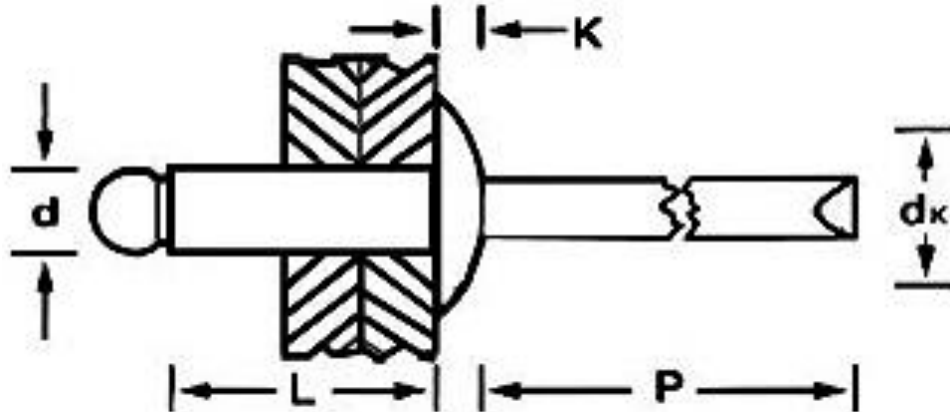

Dimensiones en milésimas de pulgadas

Clave	#Remache en Serie	#Parte	dk Pulgadas	Rango de Agarre Pulgadas	Tension LBS(Min)	Corte LBS (Min)	Agujero Ø en Pulgadas
MXRVE-001	3	CN - 32	0.188	0.020 - 0.125	80	70	0.098 - 0.102
MXRVE-002	3	CN - 34	0.188	0.126 - 0.250	80	70	0.098 - 0.102
MXRVE-003	4	CN - 41	0.375	0.020 - 0.062	150	120	0.130 - 0.134
MXRVE-004	4	CN - 42	0.375	0.063 - 0.125	150	120	0.130 - 0.134
MXRVE-005	4	CN - 43	0.375	0.126 - 0.187	150	120	0.130 - 0.134
MXRVE-006	4	CN - 44	0.375	0.188 - 0.250	150	120	0.130 - 0.134
MXRVE-007	4	CN - 45	0.375	0.251 - 0.312	150	120	0.130 - 0.134
MXRVE-008	4	CN - 46	0.375	0.313 - 0.375	150	120	0.130 - 0.134
MXRVE-009	4	CN - 48	0.375	0.376 - 0.500	150	120	0.130 - 0.134
MXRVE-010	5	CN - 52	0.468	0.020 - 0.125	230	190	0.161 - 0.165
MXRVE-011	5	CN - 54	0.468	0.188 - 0.250	230	190	0.161 - 0.165
MXRVE-012	5	CN - 56	0.468	0.251 - 0.375	230	190	0.161 - 0.165
MXRVE-013	5	CN - 58	0.468	0.376 - 0.500	230	190	0.161 - 0.165
MXRVE-014	6	CN - 62	0.625	0.020 - 0.125	320	260	0.193 - 0.197
MXRVE-015	6	CN - 64	0.625	0.188 - 0.250	320	260	0.193 - 0.197
MXRVE-016	6	CN - 66	0.625	0.251 - 0.375	320	260	0.193 - 0.197
MXRVE-017	6	CN - 68	0.625	0.376 - 0.500	320	260	0.193 - 0.197
MXRVE-018	6	CN - 610	0.625	0.501 - 0.625	320	260	0.193 - 0.197
MXRVE-019	6	CN - 612	0.625	0.626 - 0.750	320	260	0.193 - 0.197
MXRVE-020	6	CN - 84	0.625	0.126 - 0.250	320	260	0.193 - 0.197
MXRVE-021	8	CN - 86	0.500	0.251 - 0.375	560	460	0.257 - 0.261
MXRVE-022	8	CN - 88	0.500	0.376 - 0.500	560	460	0.257 - 0.261