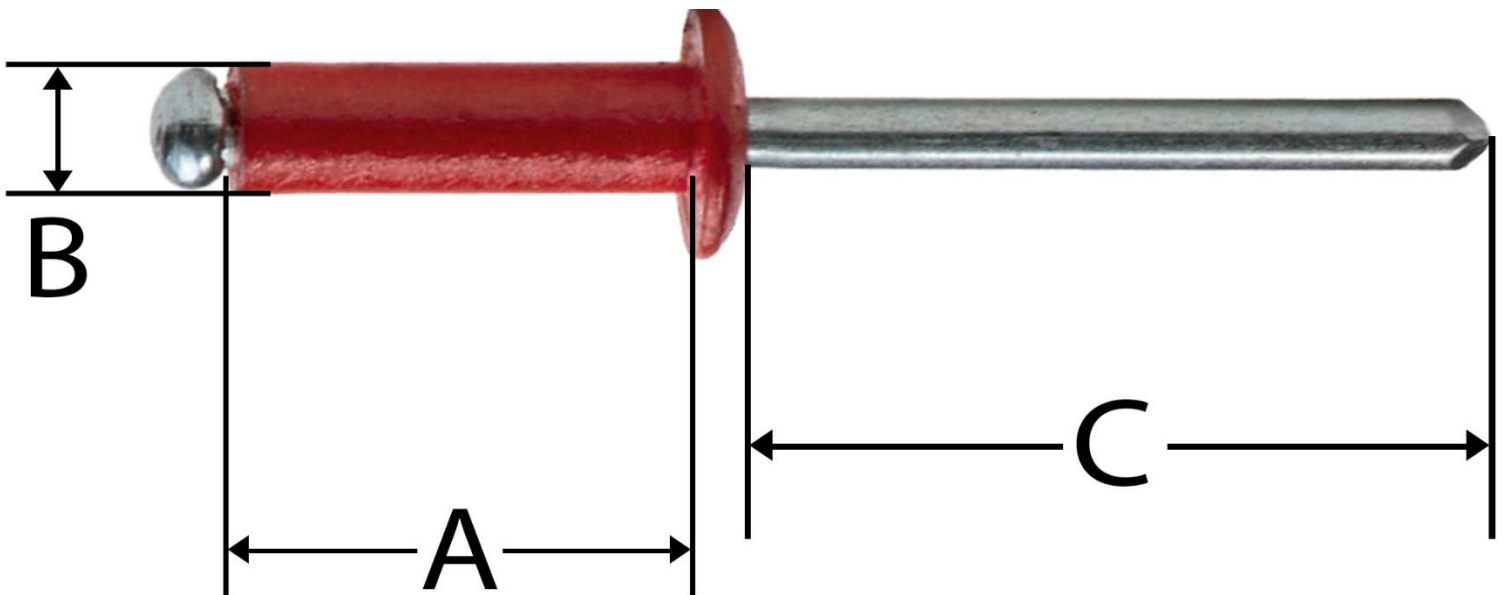

Características Técnicas Específicas de los Remaches Tipo Pop de Aluminio, RivCrimson.

Clave	Cantidad	Diámetro		Longitud		Tipo de Remache	Tipo de Cabeza	Material	Acabado del Cuerpo Color	Peso kg	Dimensiones con empaque en cm		
		Pulg	mm	Pulg	mm						Alto	Ancho	Fondo
MXRVI-089	1 Pza.	0.15	4	0.98	25	Blind	Domo	Aluminio	Rojo	0.005	17	12	1
MXRVI-090	5 Pzas.	0.15	4	0.98	25	Blind	Domo	Aluminio	Rojo	0.025	17	12	1
MXRVI-091	10 Pzas.	0.15	4	0.98	25	Blind	Domo	Aluminio	Rojo	0.05	17	12	1
MXRVI-092	20 Pzas.	0.15	4	0.98	25	Blind	Domo	Aluminio	Rojo	0.1	17	12	1
MXRVI-093	30 Pzas.	0.15	4	0.98	25	Blind	Domo	Aluminio	Rojo	0.15	17	12	1
MXRVI-094	40 Pzas.	0.15	4	0.98	25	Blind	Domo	Aluminio	Rojo	0.2	17	12	1
MXRVI-095	100 Pzas.	0.15	4	0.98	25	Blind	Domo	Aluminio	Rojo	0.5	17	12	1
MXRVI-096	500 Pzas.	0.15	4	0.98	25	Blind	Domo	Aluminio	Rojo	2.5	17	12	1

Dimensiones Específicas de los Remaches Tipo Pop de Aluminio, RivCrimson en mm.

Clave	A	BØ	C
MXRVI-001 a MXRVI-008	5	3.2	29
MXRVI-009 a MXRVI-016	7	3.2	28
MXRVI-017 a MXRVI-024	9	3.2	29
MXRVI-025 a MXRVI-032	11	3.2	29
MXRVI-033 a MXRVI-040	13	3.2	28
MXRVI-041 a MXRVI-048	6	4	30
MXRVI-049 a MXRVI-056	8	4	30
MXRVI-057 a MXRVI-064	10	4	28
MXRVI-065 a MXRVI-072	12	4	27
MXRVI-073 a MXRVI-080	16	4	29
MXRVI-081 a MXRVI-088	20	4	27
MXRVI-089 a MXRVI-096	25	4	30