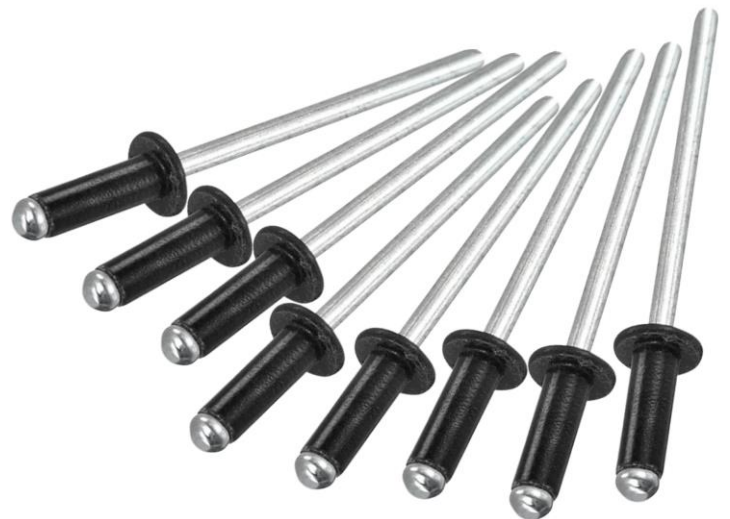

Galería de los Remaches Tipo Pop de Aluminio, RivBlack.