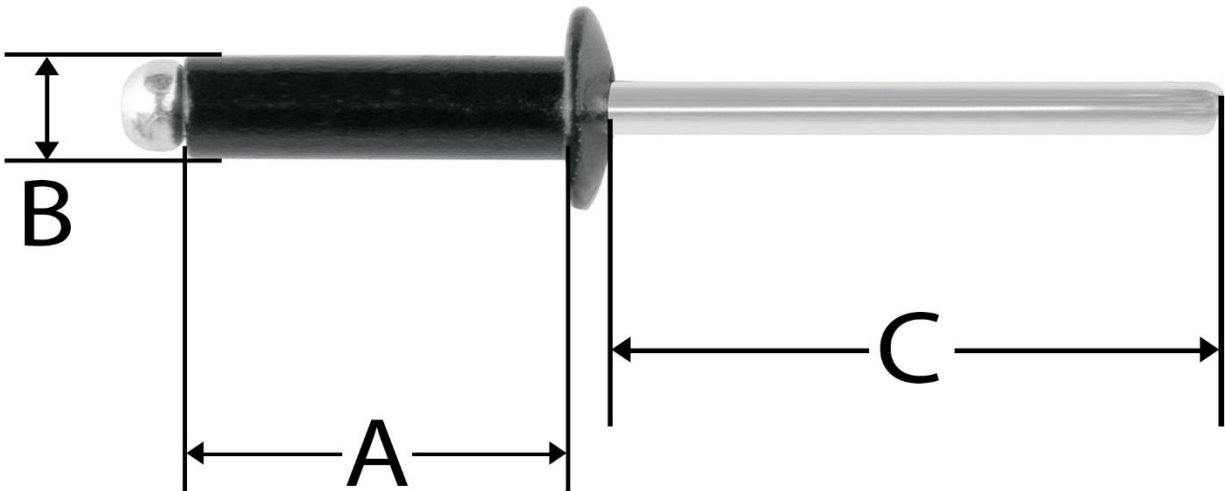

Dimensiones Específicas de los Remaches Tipo Pop de Aluminio, RivBlack en mm.

Clave	A	BØ	C
MXRVD-001 a MXRVD-008	6	4	30
MXRVD-009 a MXRVD-016	8	4	30
MXRVD-017 a MXRVD-024	10	4	27
MXRVD-025 a MXRVD-032	12	4	27
MXRVD-033 a MXRVD-040	16	4	27
MXRVD-041 a MXRVD-048	20	4	29
MXRVD-049 a MXRVD-056	25	4	29
MXRVD-057 a MXRVD-064	8	5	31
MXRVD-065 a MXRVD-072	10	5	28
MXRVD-073 a MXRVD-080	13	5	28
MXRVD-081 a MXRVD-088	16	5	29
MXRVD-089 a MXRVD-096	20	5	31
MXRVD-097 a MXRVD-104	25	5	29