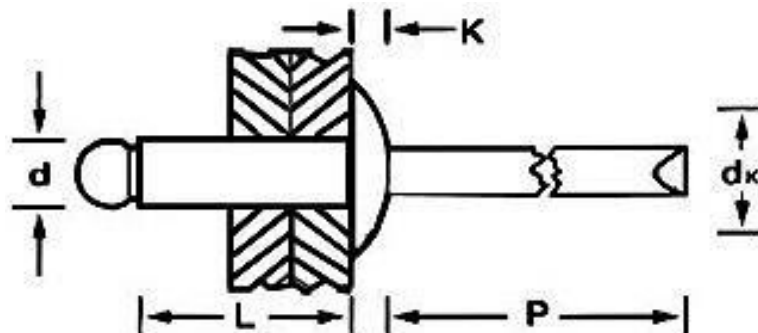

Dimensiones en milésimas de pulgada

Clave	# Serie	#Parte	dk Pulgadas	Rango de Agarre Pulgadas	Tension LBS(Min)	Corte LBS (Min)	Agujero Ø en Pulgadas
MXBRO-001 a MXBRO-004	4	CN - 44	0.375	0.188 – 0.250	150	120	0.130 – 0.134
MXBRO-005 a MXBRO-012	4	CN - 45	0.375	0.251 – 0.312	150	120	0.130 – 0.134
MXBRO-013 a MXBRO-016	5	CN - 58	0.468	0.376 – 0.500	230	190	0.161 – 0.165
MXBRO-017 a MXBRO-020	6	CN - 68	0.625	0.376 – 0.500	320	260	0.193 – 0.197