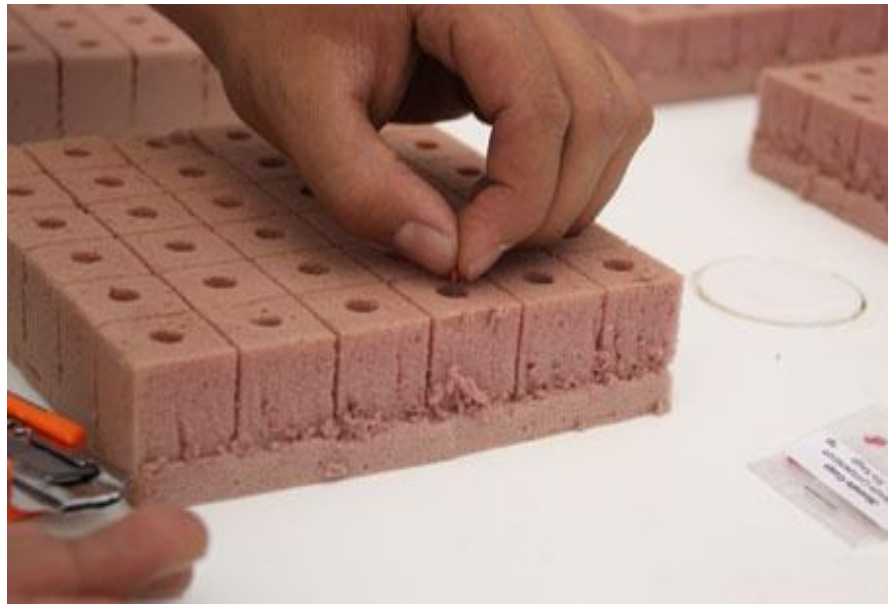

Características Generales de la Placa Espuma Agrícola Hidropónica, GrowPro.

El GrowPro, es una espuma agrícola que permite cultivar de forma casera, ya que los cultivos hidropónicos se adaptan a cualquier tipo de espacio y condiciones.

Cantidad 144 cavidades.

Material foami agrícola.

Importante usarse con cuidado frágil.

Aplicaciones de la Placa Espuma Agrícola Hidropónica, GrowPro.

El GrowPro, es ideal para hortalizas, tomate, aromáticas, clavel, ornamentales, crisantemo, etc.

Dimensiones Específicas de la Placa Espuma Agrícola Hidropónica, GrowPro en mm.

Clave	A	B	C
MXGWP-001 a MXGWP-026	300	300	35

GrowPro

Galería de la Placa Espuma Agrícola Hidropónica, GrowPro.

GrowPro

Galería de la Placa Espuma Agrícola Hidropónica, GrowPro.