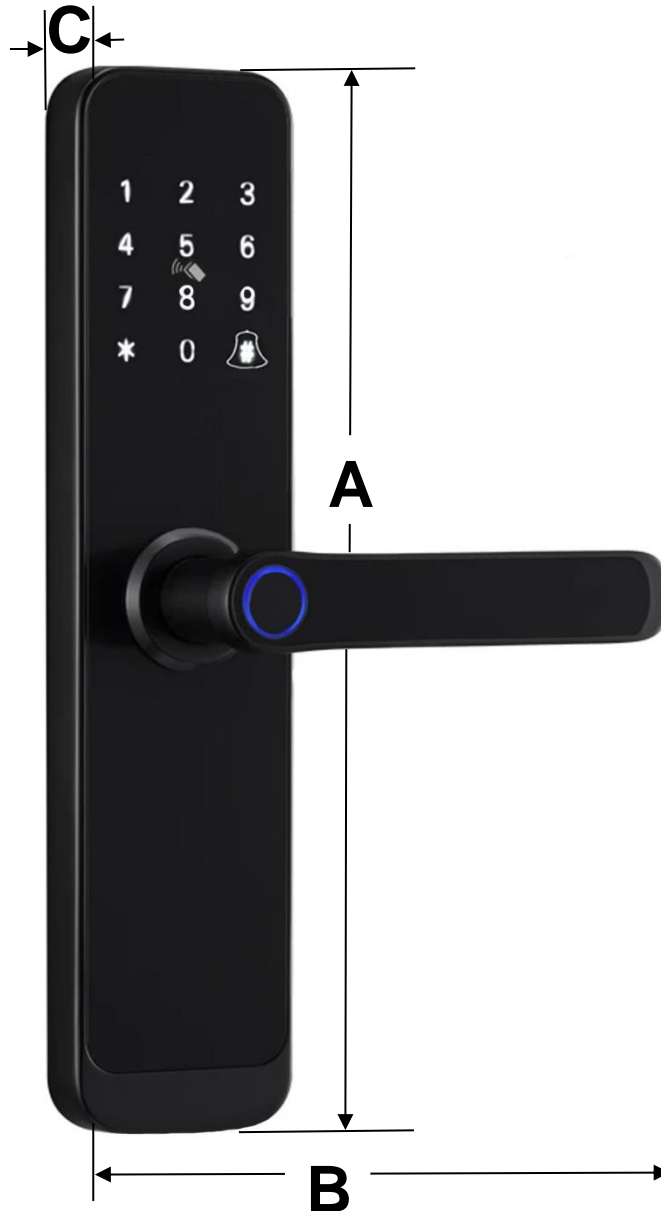

SafeHod

Características de Perillas y Manijas: Huella Digital, SafeHod.

SafeHod es una manija de seguridad de alta tecnología diseñada para proteger lo que más valoras con la máxima comodidad y eficiencia. SafeHod se adapta a tus necesidades con opciones de configuración en 8 idiomas y una instalación sencilla, sin complicaciones. Este sistema inteligente de acceso permite el desbloqueo mediante cuatro métodos distintos: huella dactilar, contraseña numérica, tarjeta ID de desbloqueo y llave metálica, para ofrecerte la mayor versatilidad y seguridad.

Equipado con el sistema AntiPeeping, el SafeHod protege tu contraseña numérica ante miradas indiscretas al bloquear su visibilidad. Además, cuenta con un menú de voz que facilita la navegación y configuración del sistema. Para aquellas ocasiones especiales, SafeHod también permite crear contraseñas temporales para invitados o servicios de corto plazo, manteniendo un acceso controlado y personalizado.

El SafeHod tiene un año de garantía sujeto a cláusulas de VentDepot.

Características Técnicas de Perillas y Manijas: Huella Digital, SafeHod

Clave	Desbloqueo	Dirección de apertura	Tipo de batería	Conexión USB	Alarma	K8	Color	Peso	Dimensiones con empaque de cartón en cm		
								Kg	Base	Alto	Ancho
MXKYO-001	App, Huella, tarjeta, teclado y llave	Derecha	AA	Si	Si	Si	Negro	1.600	17	12	19
MXKYO-002	App, Huella, tarjeta, teclado y llave	Derecha	AA	Si	Si	Si	Negro	3.200	34	24	38
MXKYO-003	App, Huella, tarjeta, teclado y llave	Derecha	AA	Si	Si	Si	Negro	4.800	51	36	57

Dimensiones de Perillas y Manijas: Huella Digital, SafeHod en mm.

Clave	A	B	C
MXKYO-001 a MXKYO-003	280	160	30

Galería de Imágenes de Perillas y Manijas: Huella Dactilar, SafeHod

Main Features

Versión de Corrección	Nombre del Autor	Descripción del Error	Descripción de la Corrección	Vo.Bo. Supervisor
V1	Samantha Hernandez	Ficha Nueva	Ninguna	Jessica Lorenzo