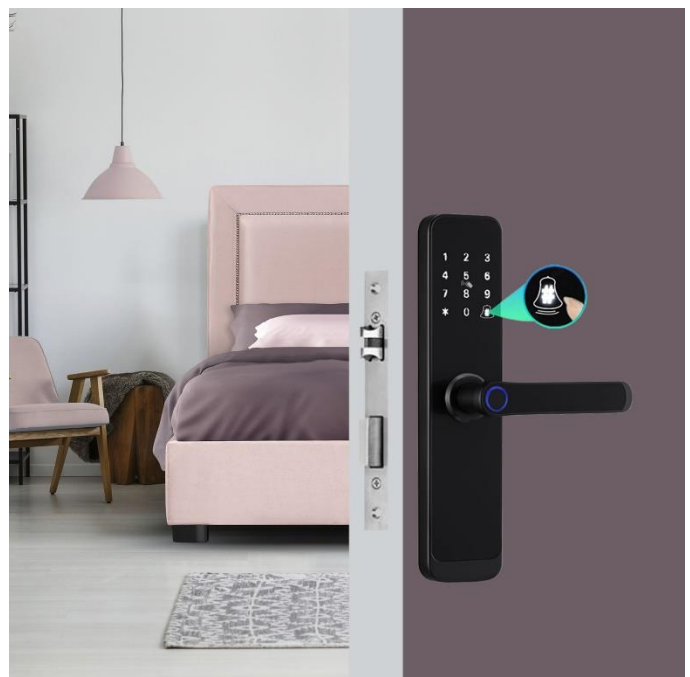

Galería de Imágenes de Perillas y Manijas: Huella Dactilar, SafeHod

Main Features

Versión de Corrección	Nombre del Autor	Descripción del Error	Descripción de la Corrección	Vo.Bo. Supervisor
V1	Samantha Hernandez	Ficha Nueva	Ninguna	Jessica Lorenzo