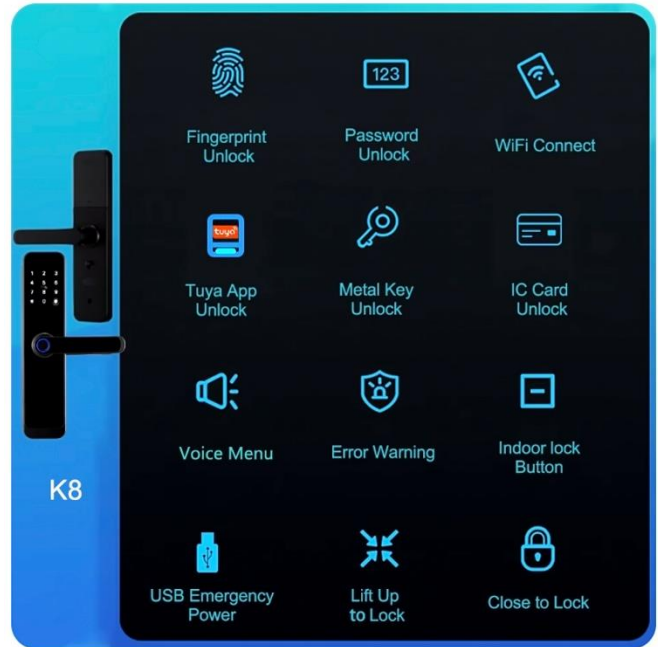

Galería de Imágenes de Perillas y Manijas: Huella Dactilar, SafeHod

Main Features

Versión de Corrección	Nombre del Autor	Descripción del Error	Descripción de la Corrección	Vo.Bo. Supervisor
V1	Samantha Hernandez	Ficha Nueva	Ninguna	Jessica Lorenzo