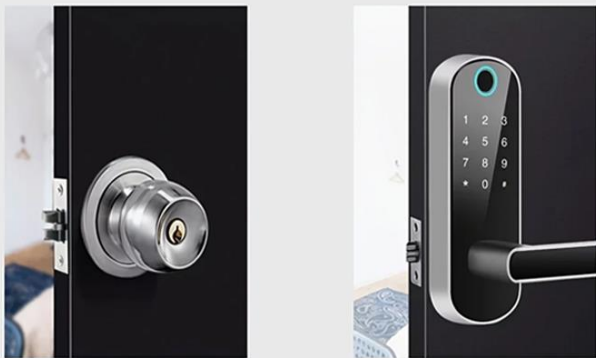

Galería de la Cerradura Electrónica Inteligente, OmniKeySilver.

Usage Scenario

Replace knob lock without any damage on door

Versión de Corrección	Nombre del Autor	Descripción del Error	Descripción de la Corrección	Vo.Bo. Supervisor
V1	Miguel Juárez	Ficha Nueva	Ninguna	Jessica Lorenzo