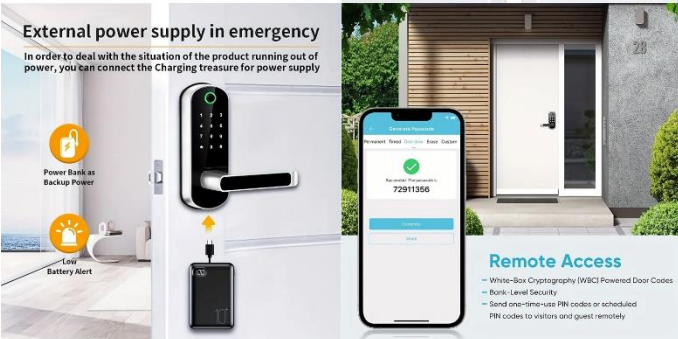

OmniKeySilver

Ficha Técnica

Galería de la Cerradura Electrónica Inteligente, OmniKeySilver.