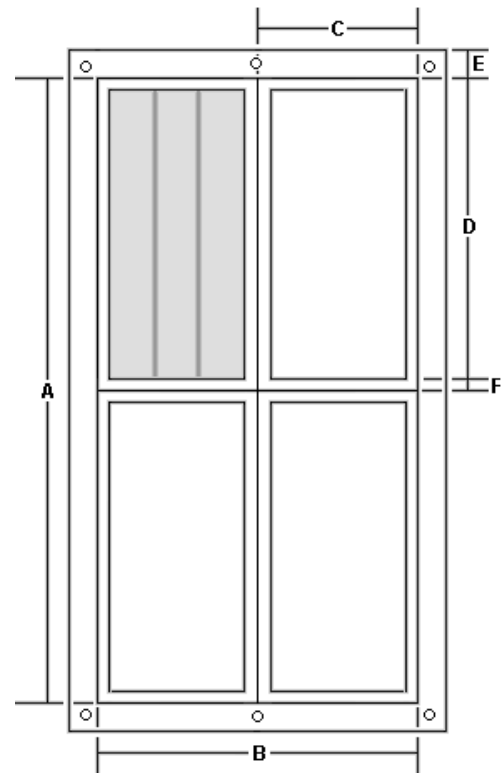

## Dimensiones

Para los diseños MXAPF-001 al MXAPF-012

Para los diseños MXAPF-013 al MXAPF-018

## Dimensiones

Para los diseños MXAPF-019 al MXAPF-024

Para los diseños MXAPF-025 al MXAPF-036

Para los diseños MXAPF-037 al MXAPF-048

Para los diseños MXAPF-049 al MXAPF-054

**Dimensiones**

Para todos los diseños

Vista lateral del Equipo ModulBolsa

Vista lateral del Equipo ModulBolsa de 1 a 2 Filtros

Tapas laterales removibles, para su mantenimiento y/o cambio de filtro.

**Montaje**

- ▶ Fijar directamente sobre la pared o techo, por medio de varilla roscada, tuercas, hules y rondanas.
- ▶ Con **VentDepot Team**, realizamos el montaje e instalación eléctrica de los equipos de una forma rápida, segura y conforme a las normas industriales.
- ▶ Suministro y servicio a toda la República Mexicana