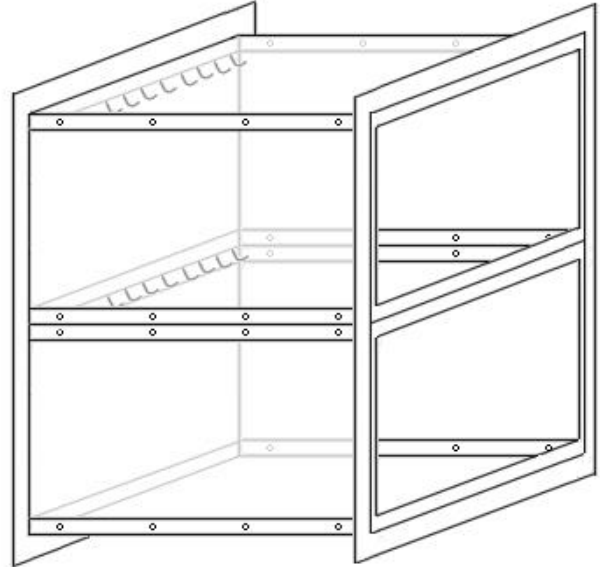

## Dimensiones

Para los diseños MXAPF-001 al MXAPF-012

Para los diseños MXAPF-013 al MXAPF-018

## Dimensiones

Para los diseños MXAPF-019 al MXAPF-024

Para los diseños MXAPF-025 al MXAPF-036

Para los diseños MXAPF-037 al MXAPF-048

Para los diseños MXAPF-049 al MXAPF-054

**Dimensiones**

Para todos los diseños

Vista lateral del Equipo ModulBolsa

Vista lateral del Equipo ModulBolsa de 1 a 2 Filtros

Tapas laterales removibles, para su mantenimiento y/o cambio de filtro.

**Montaje**

- ▶ Fijar directamente sobre la pared o techo, por medio de varilla roscada, tuercas, hules y rondanas.
- ▶ Con **VentDepot Team**, realizamos el montaje e instalación eléctrica de los equipos de una forma rápida, segura y conforme a las normas industriales.
- ▶ Suministro y servicio a toda la República Mexicana