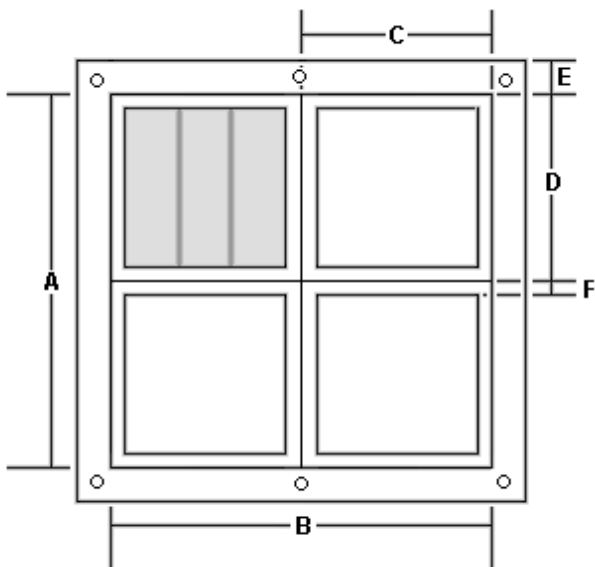

## Dimensiones

Para los diseños MXAPF-001 al MXAPF-012

Para los diseños MXAPF-013 al MXAPF-018

## Dimensiones

Para los diseños MXAPF-019 al MXAPF-024

Para los diseños MXAPF-025 al MXAPF-036

Para los diseños MXAPF-037 al MXAPF-048

Para los diseños MXAPF-049 al MXAPF-054

**Dimensiones**

Para todos los diseños

Vista lateral del Equipo ModulBolsa

Vista lateral del Equipo ModulBolsa de 1 a 2 Filtros

Tapas laterales removibles, para su mantenimiento y/o cambio de filtro.

**Montaje**

- ▶ Fijar directamente sobre la pared o techo, por medio de varilla roscada, tuercas, hules y rondanas.
- ▶ Con **VentDepot Team**, realizamos el montaje e instalación eléctrica de los equipos de una forma rápida, segura y conforme a las normas industriales.
- ▶ Suministro y servicio a toda la República Mexicana