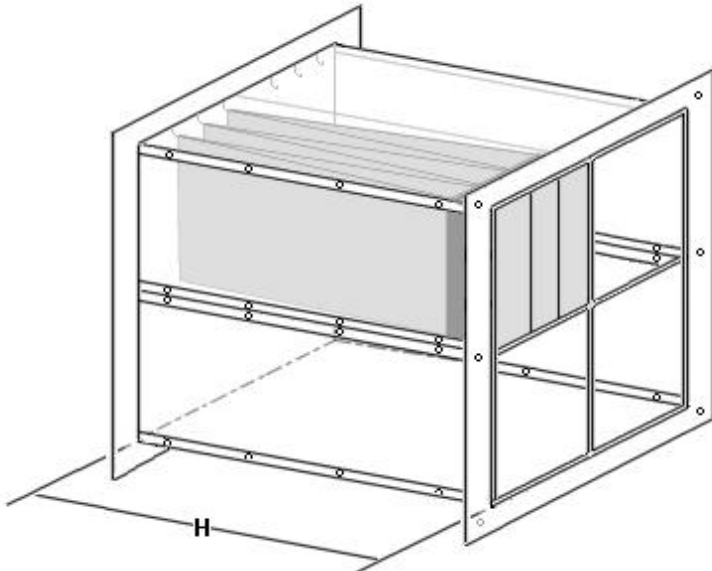

## Dimensiones

Para los diseños MXAPF-001 al MXAPF-012

Para los diseños MXAPF-013 al MXAPF-018

## Dimensiones

Para los diseños MXAPF-019 al MXAPF-024

Para los diseños MXAPF-025 al MXAPF-036

Para los diseños MXAPF-037 al MXAPF-048

Para los diseños MXAPF-049 al MXAPF-054

**Dimensiones**

Para todos los diseños

Vista lateral del Equipo ModulBolsa

Vista lateral del Equipo ModulBolsa de 1 a 2 Filtros

Tapas laterales removibles, para su mantenimiento y/o cambio de filtro.

**Montaje**

- ▶ Fijar directamente sobre la pared o techo, por medio de varilla roscada, tuercas, hules y rondanas.
- ▶ Con **VentDepot Team**, realizamos el montaje e instalación eléctrica de los equipos de una forma rápida, segura y conforme a las normas industriales.
- ▶ Suministro y servicio a toda la República Mexicana