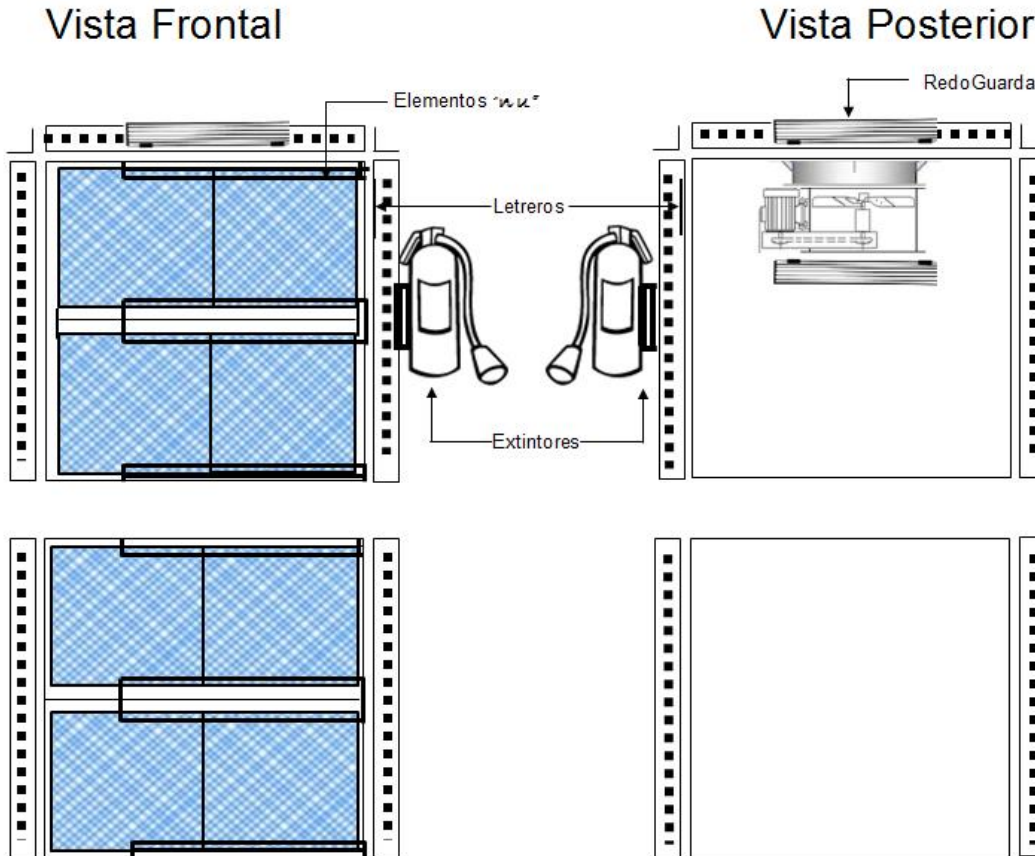

Cuenta con filtros, los cuales están contruidos con un marco de cartón altamente resistente.

Los rieles del montaje y desmontaje de los filtros le da mucha velocidad y limpieza al remplazarlos.

La puerta de inspección ubicada en la parte trasera, facilita el acceso al realizar el mantenimiento.

SprayWalk

Montaje de la MiniCabina de Pintura, SprayWalk

Vista Lateral

SprayWalk

Montaje de la MiniCabina de Pintura, SprayWalk

Dimensiones de la MiniCabina de Pintura, SprayWalk

MXSPK-001-016

SprayWalk

Dimensiones de la MiniCabina de Pintura, SprayWalk

MXSPK-017-032

MXSPK-033-048

MXSPK-049-064

SprayWalk

Dimensiones de la MiniCabina de Pintura, SprayWalk

MXSPK-065-080

MXSPK-081-096

MXSPK-097-112

SprayWalk

Dimensiones de la MiniCabina de Pintura, SprayWalk

MXSPK-113-128

MXSPK-129-144