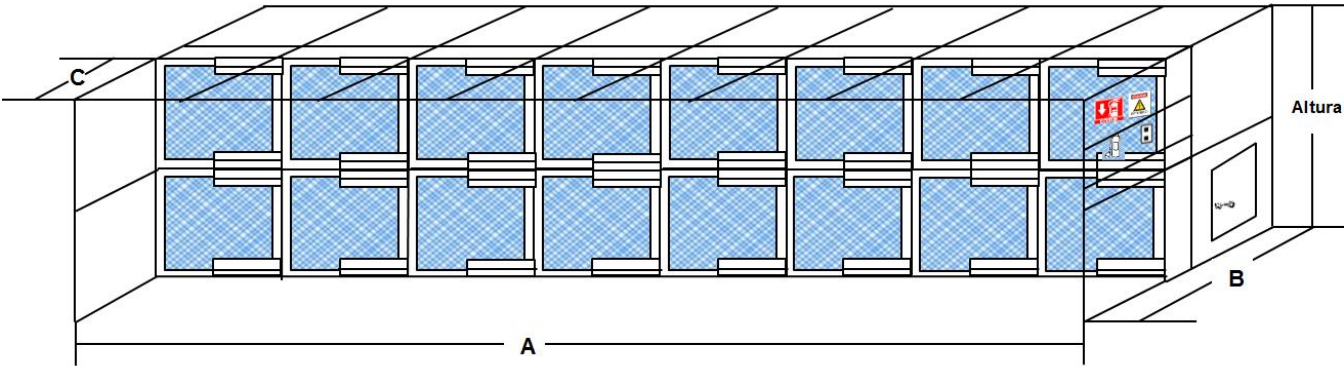

Cuenta con filtros, los cuales están contruidos con un marco de cartón altamente resistente.

Los rieles del montaje y desmontaje de los filtros le da mucha velocidad y limpieza al remplazarlos.

La puerta de inspección ubicada en la parte trasera, facilita el acceso al realizar el mantenimiento.

SprayWalk

Montaje de la MiniCabina de Pintura, SprayWalk

Vista Lateral

SprayWalk

Montaje de la MiniCabina de Pintura, SprayWalk

Dimensiones de la MiniCabina de Pintura, SprayWalk

MXSPK-001-016

SprayWalk

Dimensiones de la MiniCabina de Pintura, SprayWalk

MXSPK-017-032

MXSPK-033-048

MXSPK-049-064

SprayWalk

Dimensiones de la MiniCabina de Pintura, SprayWalk

MXSPK-065-080

MXSPK-081-096

MXSPK-097-112

SprayWalk

Dimensiones de la MiniCabina de Pintura, SprayWalk

MXSPK-113-128

MXSPK-129-144