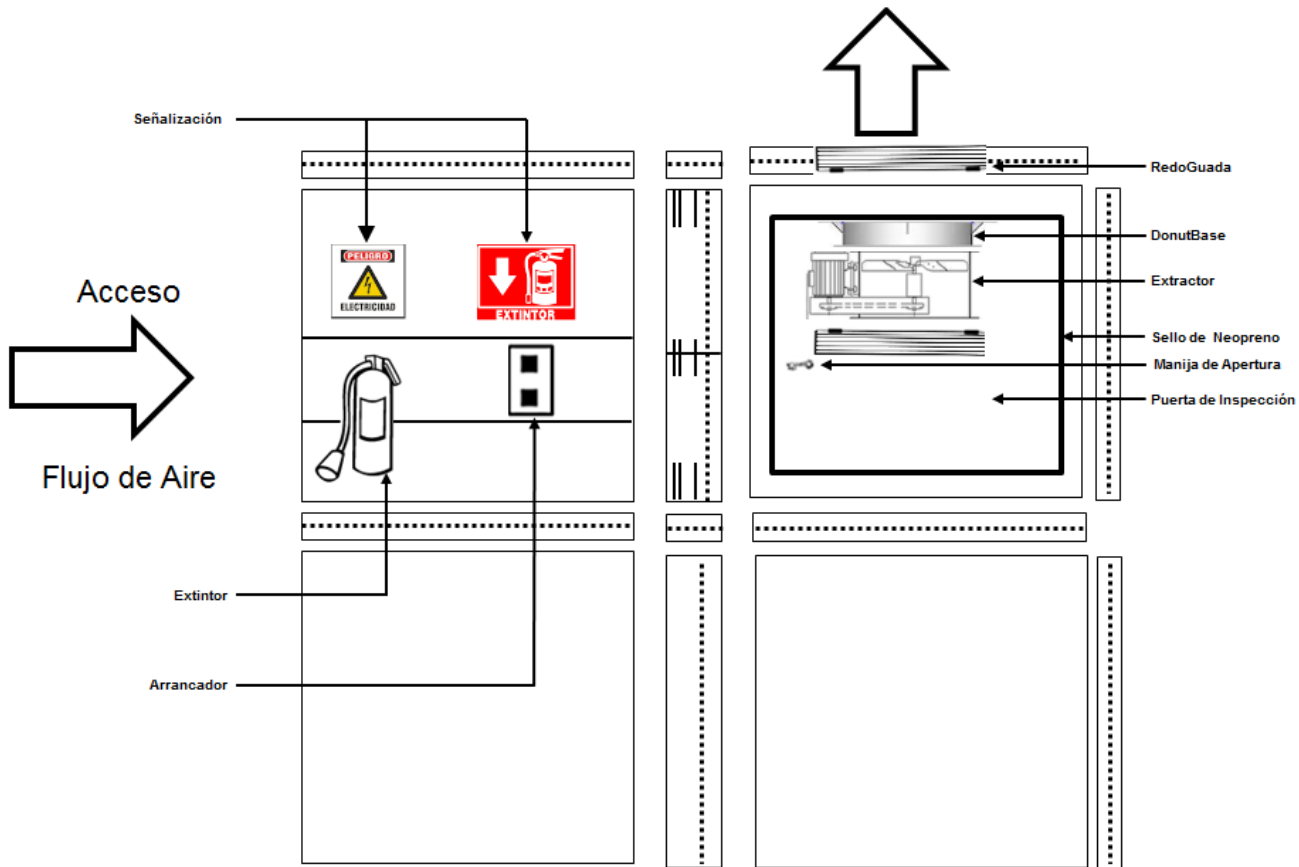

Cuenta con filtros, los cuales están contruidos con un marco de cartón altamente resistente.

Los rieles del montaje y desmontaje de los filtros le da mucha velocidad y limpieza al remplazarlos.

La puerta de inspección ubicada en la parte trasera, facilita el acceso al realizar el mantenimiento.

La RedoGuarda VentDepot, con la que cuenta, ha sido diseñada especialmente para proteger al extractor TuboBrida VentDepot, de posibles impactos.

SprayWalk es totalmente ensamblable para una fácil reubicación, armado o ampliación de la misma.

SprayWalk

Montaje de la MiniCabina de Pintura, SprayWalk

Vista Lateral

SprayWalk

Montaje de la MiniCabina de Pintura, SprayWalk

Dimensiones de la MiniCabina de Pintura, SprayWalk

MXSPK-001-016

SprayWalk