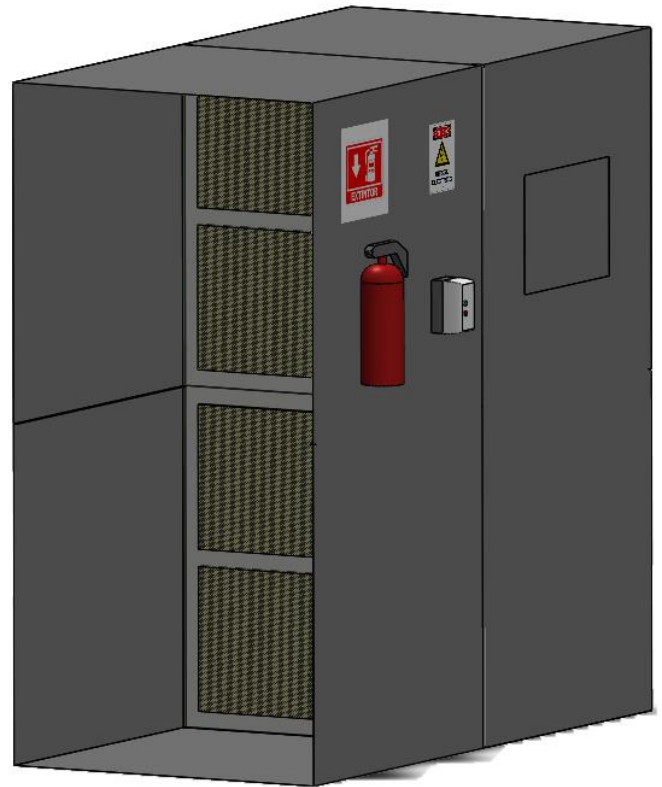

SprayWalk incluye uno o varios extintores dependiendo del modelo de la Cabina de Pintura, el extintor está cargado de PQS (Polvo Químico Seco) con capacidad de 4.5 Kg.

Diseñado con la Norma OSHA (Occupational Safety and Health Administration).

Cuenta con o sin Extractor TuboBrida VentDepot, el cual tiene un motor de $\frac{3}{4}$ HP de potencia y Amperaje de 220/440 V, con la opción de A prueba de Explosión, dependiendo las necesidades de usos que usted requiera.

La RedoGuarda VentDepot, con la que cuenta, ha sido diseñada especialmente para proteger al extractor TuboBrida VentDepot, de posibles impactos.

SprayWalk es totalmente ensamblable para una fácil reubicación, armado o ampliación de la misma.

Está diseñada con Normas Internacionales y aprobadas por la I.V. S (Industrial Ventilation Society).

El parámetro de Caudal, es dependiendo de la altura a la cual se instale la Cabina sobre el nivel del mar.

Aplicaciones de la MiniCabina de Pintura SprayWalk

La MiniCabina de Pintura SprayWalk captura polvo de pintura base solvente.

Es de Uso Industria Metalmeccánica o donde se requiera pintar constantemente con pintura base solvente.

Garantía de la MiniCabina de Pintura SprayWalk

La MiniCabina de Pintura SprayWalk tiene una Garantía de 5 años certificado por escrito, sujeto a cláusulas VentDepot.

Aplica solo en cabinas con Extractor TuboBrida VentDepot.