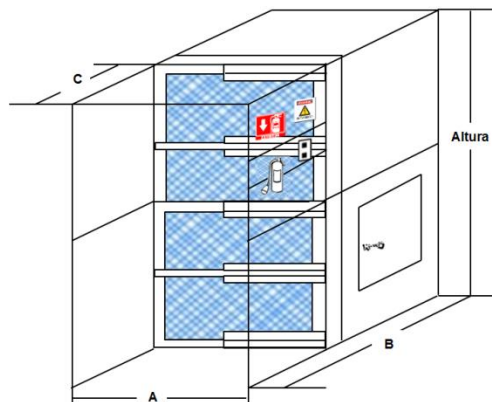

Cuenta con filtros, los cuales están contruidos con un marco de cartón altamente resistente.

Los rieles del montaje y desmontaje de los filtros le da mucha velocidad y limpieza al remplazarlos.

La puerta de inspección ubicada en la parte trasera, facilita el acceso al realizar el mantenimiento.

SprayWalk

Montaje de la MiniCabina de Pintura, SprayWalk

Vista Lateral

SprayWalk

Montaje de la MiniCabina de Pintura, SprayWalk

Dimensiones de la MiniCabina de Pintura, SprayWalk

MXSPK-001-016

SprayWalk

Dimensiones de la MiniCabina de Pintura, SprayWalk

MXSPK-017-032

MXSPK-033-048

MXSPK-049-064

SprayWalk

Dimensiones de la MiniCabina de Pintura, SprayWalk

MXSPK-065-080

MXSPK-081-096