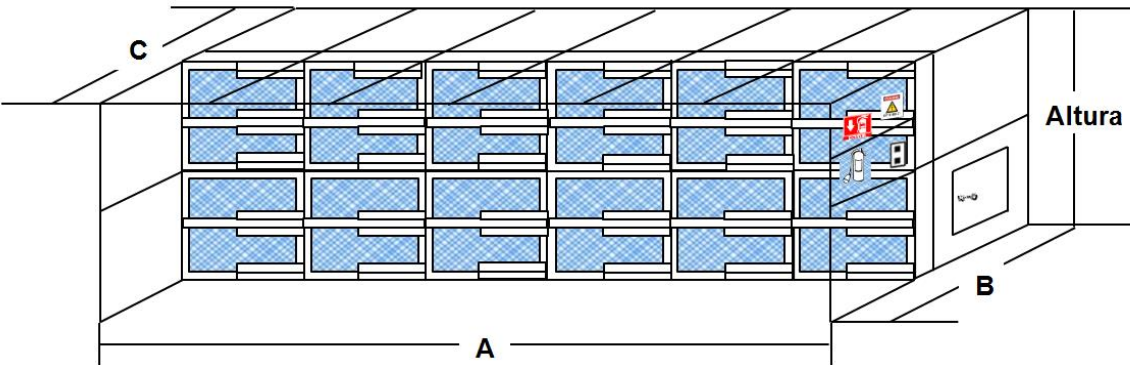

Cuenta con filtros, los cuales están contruidos con un marco de cartón altamente resistente.

Los rieles del montaje y desmontaje de los filtros le da mucha velocidad y limpieza al remplazarlos.

La puerta de inspección ubicada en la parte trasera, facilita el acceso al realizar el mantenimiento.

SprayWalk

Montaje de la MiniCabina de Pintura, SprayWalk

Vista Lateral

SprayWalk

Montaje de la MiniCabina de Pintura, SprayWalk

Dimensiones de la MiniCabina de Pintura, SprayWalk

MXSPK-001-016

SprayWalk

Dimensiones de la MiniCabina de Pintura, SprayWalk

MXSPK-017-032

MXSPK-033-048

MXSPK-049-064

SprayWalk

Dimensiones de la MiniCabina de Pintura, SprayWalk

MXSPK-065-080

MXSPK-081-096

MXSPK-097-112

SprayWalk

Dimensiones de la MiniCabina de Pintura, SprayWalk

MXSPK-113-128

MXSPK-129-144