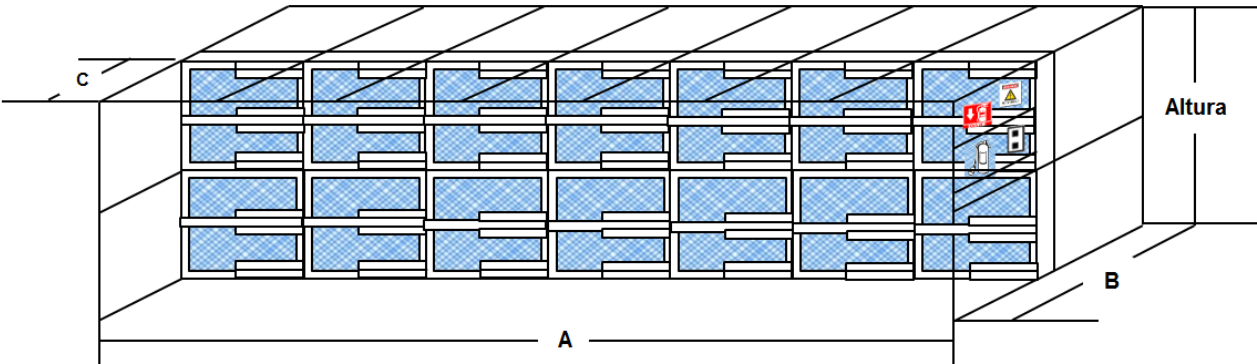

Cuenta con filtros, los cuales están contruidos con un marco de cartón altamente resistente.

Los rieles del montaje y desmontaje de los filtros le da mucha velocidad y limpieza al remplazarlos.

La puerta de inspección ubicada en la parte trasera, facilita el acceso al realizar el mantenimiento.

SprayWalk

Montaje de la MiniCabina de Pintura, SprayWalk

Vista Lateral

SprayWalk

Montaje de la MiniCabina de Pintura, SprayWalk

Dimensiones de la MiniCabina de Pintura, SprayWalk

MXSPK-001-016

SprayWalk

Dimensiones de la MiniCabina de Pintura, SprayWalk

MXSPK-017-032

MXSPK-033-048

MXSPK-049-064

SprayWalk

Dimensiones de la MiniCabina de Pintura, SprayWalk

MXSPK-065-080

MXSPK-081-096

MXSPK-097-112

SprayWalk

Dimensiones de la MiniCabina de Pintura, SprayWalk

MXSPK-113-128

MXSPK-129-144