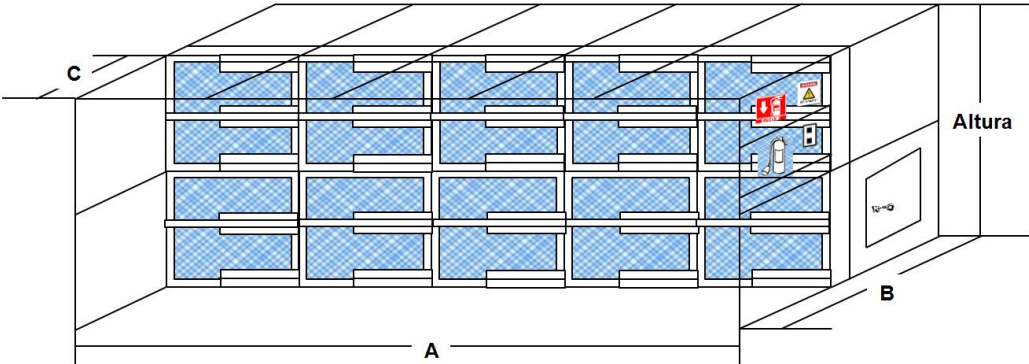

Cuenta con filtros, los cuales están contruidos con un marco de cartón altamente resistente.

Los rieles del montaje y desmontaje de los filtros le da mucha velocidad y limpieza al remplazarlos.

La puerta de inspección ubicada en la parte trasera, facilita el acceso al realizar el mantenimiento.

SprayWalk

Montaje de la MiniCabina de Pintura, SprayWalk

Vista Lateral

SprayWalk

Montaje de la MiniCabina de Pintura, SprayWalk

Dimensiones de la MiniCabina de Pintura, SprayWalk

MXSPK-001-016

SprayWalk

Dimensiones de la MiniCabina de Pintura, SprayWalk

MXSPK-017-032

MXSPK-033-048

MXSPK-049-064

SprayWalk

Dimensiones de la MiniCabina de Pintura, SprayWalk

MXSPK-065-080

MXSPK-081-096

MXSPK-097-112

SprayWalk

Dimensiones de la MiniCabina de Pintura, SprayWalk

MXSPK-113-128

MXSPK-129-144