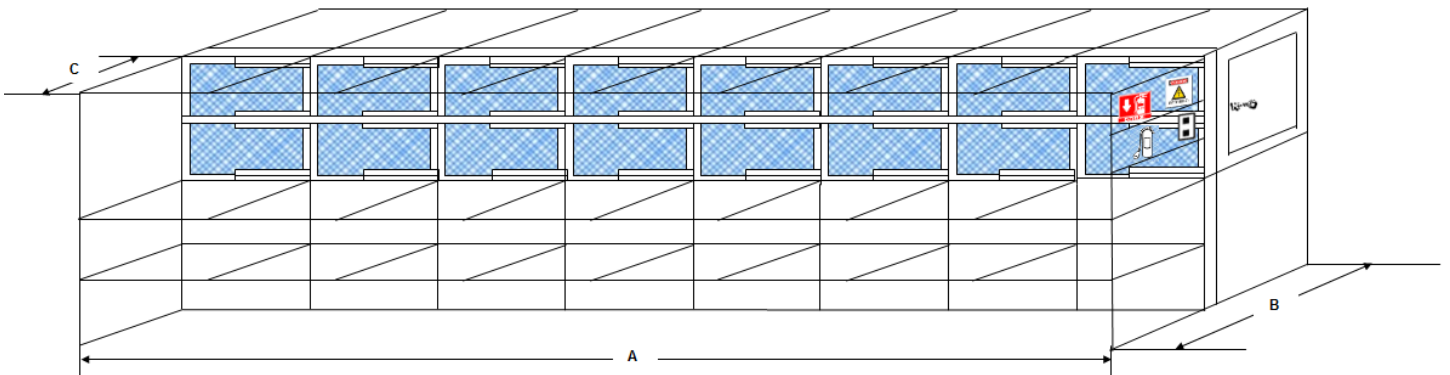

Cuenta con filtros, los cuales están construidos con un marco de cartón altamente resistente.

Los rieles del montaje y desmontaje de los filtros le da mucha velocidad y limpieza al remplazarlos.

La puerta de inspección ubicada en la parte trasera, facilita el acceso al realizar el mantenimiento.

## Dimensiones de la Cabina de Pintura, SprayUltra

**MXBTP-001-01**

**MXBTP-017-032**

**Dimensiones de la Cabina de Pintura, SprayUltra**

**MXBTP-033-048**

**MXBTP-049-064**

**MXBTP-065-080**

## Dimensiones de la Cabina de Pintura, SprayUltra

**MXBTP-081-096**

**MXBTP-097-112**

**MXBTP-113-128**