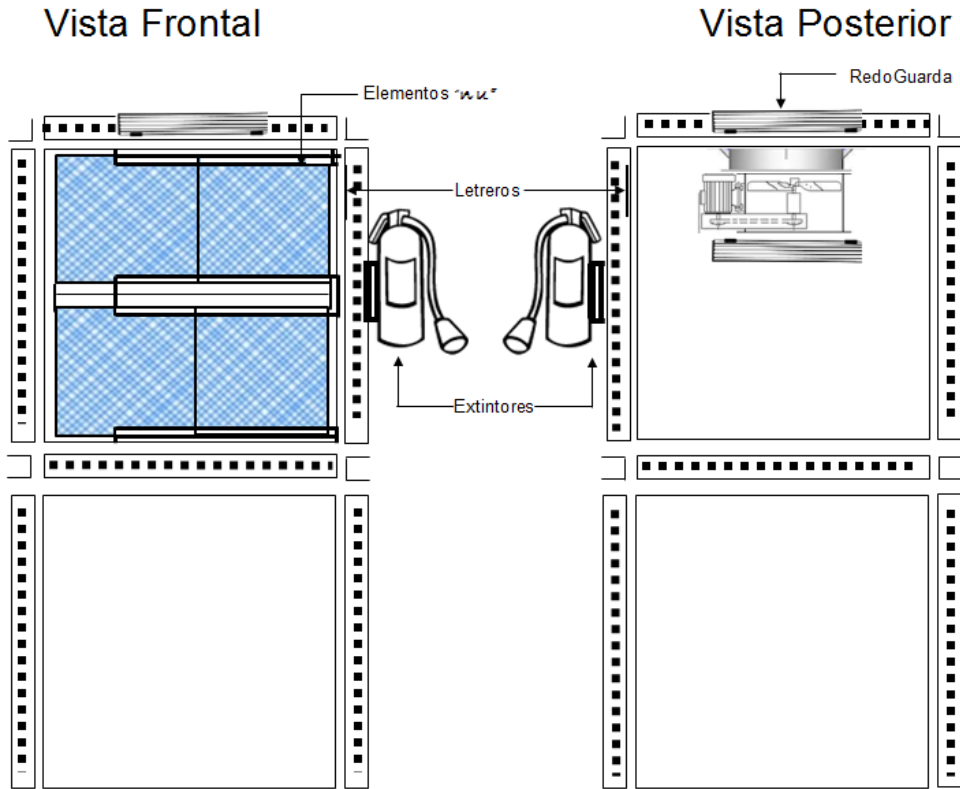

SprayUltra

Montaje de la MiniCabina de Pintura, SprayUltra