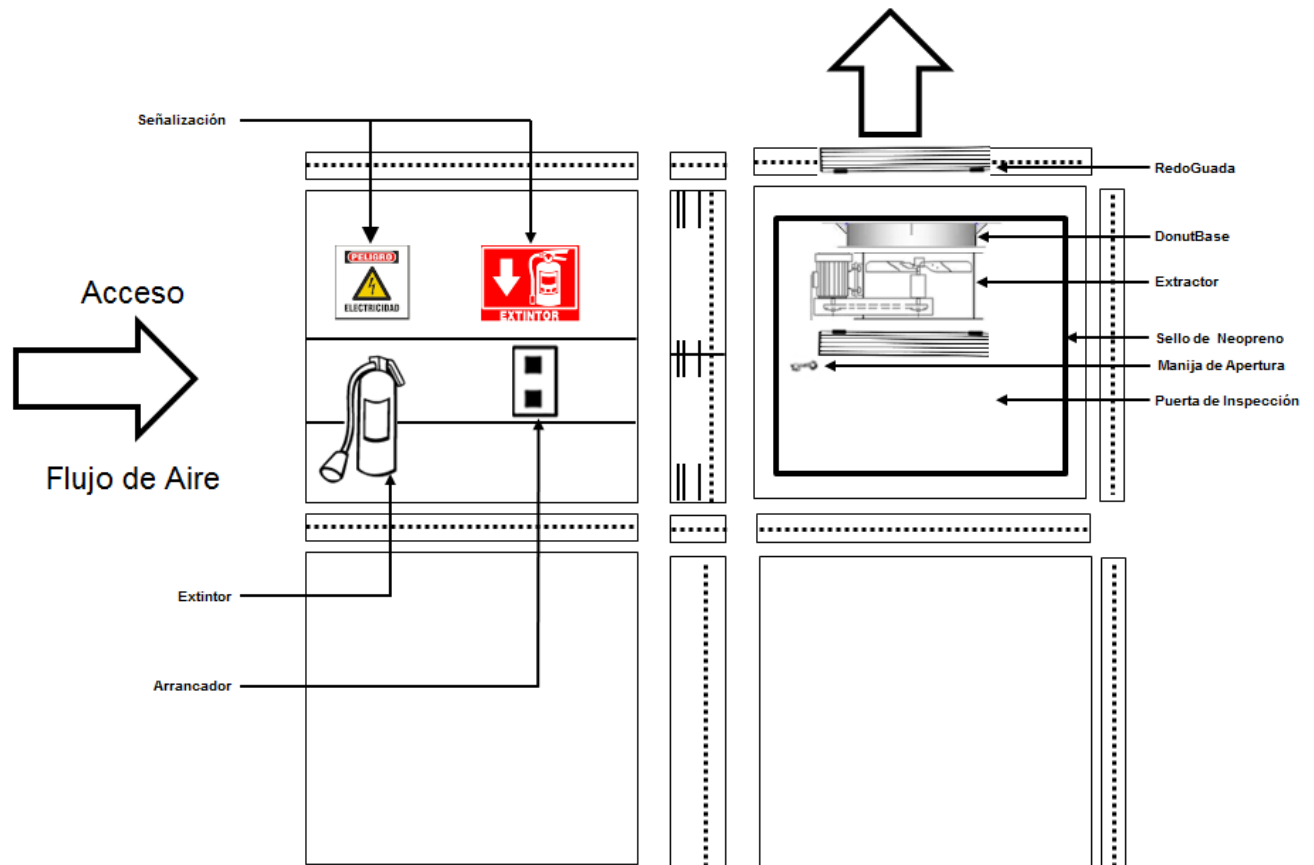

Montaje de la MiniCabina de Pintura, SprayUltra

- Armar cada una de las paredes de acuerdo al procedimiento de montaje incluido en cada cabina.
- Armar el techo de acuerdo al procedimiento de montaje incluido en cada cabina.
- Instalar extractor ya sea de manera posterior, Lateral o superior.
- Realizar cableado eléctrico del módulo de succión, al arrancador.
- Arrancar el equipo.
- **VentDepot** monta, instala o da mantenimiento a cualquiera de nuestros equipos, de forma rápida, segura y conforme a las normas industriales.

Montaje de la MiniCabina de Pintura, SprayUltra

Vista Lateral