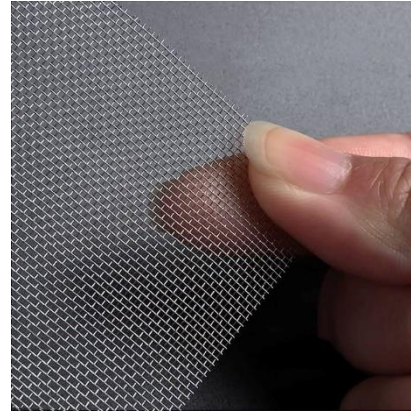

Galería de imágenes de la Malla Mosquitera MallaFlexSilver

MXLLA-001 al MXLLA-027