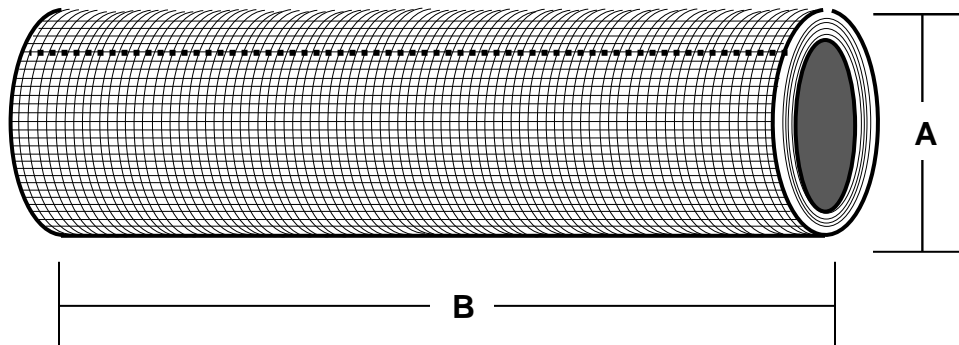

MXLLA-024	3	30	1.05	16	18 x 14	28	Acero Galvanizado Reforzado	4.5	10	12x110x12
MXLLA-025	1	30	1.20	16	18 x 14	28	Acero Galvanizado Reforzado	4.5	10	12x125x12
MXLLA-026	2	30	1.20	16	18 x 14	28	Acero Galvanizado Reforzado	4.5	10	12x125x12
MXLLA-027	3	30	1.20	16	18 x 14	28	Acero Galvanizado Reforzado	4.5	10	12x125x12

Dimensiones de la Malla Mosquitera MallaFlexSilver

Dimensiones del rollo (mm)

Clave	ØA	B
MXLLA-001	110	750
MXLLA-002	110	750
MXLLA-003	110	750
MXLLA-004	110	900
MXLLA-005	110	900
MXLLA-006	110	900
MXLLA-007	110	1050
MXLLA-008	110	1050
MXLLA-009	110	1050
MXLLA-010	110	1200
MXLLA-011	110	1200
MXLLA-012	110	1200
MXLLA-013	110	1500
MXLLA-014	110	1500

Dimensiones del rollo (mm)

Clave	ØA	B
MXLLA-015	110	1500
MXLLA-016	110	750
MXLLA-017	110	750
MXLLA-018	110	750
MXLLA-019	110	900
MXLLA-020	110	900
MXLLA-021	110	900
MXLLA-022	110	1050
MXLLA-023	110	1050
MXLLA-024	110	1050
MXLLA-025	110	1200
MXLLA-026	110	1200
MXLLA-027	110	1200