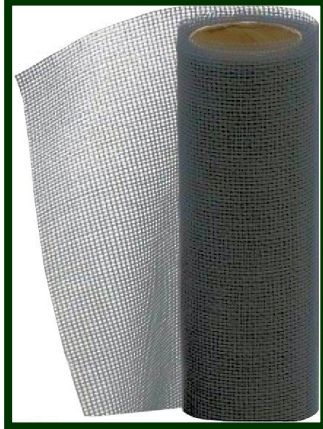

Galería de imágenes de la Malla Mosquitera MallaFlexSilver

MXLLA-001 al MXLLA-027