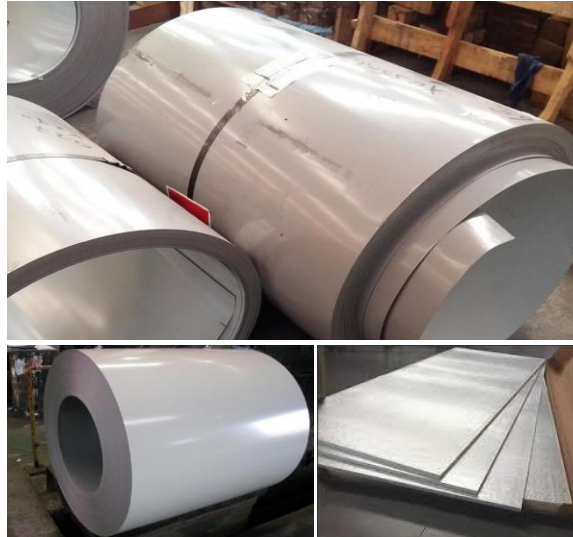

Galería de imágenes de Lamina en Rollo, PintroRoll4.

Versión de Corrección	Nombre del Autor	Descripción	Descripción de la Corrección	Vo.Bo. Supervisor
V1	Adriana Enríquez	Ficha Nueva	Ninguna	J.D.
V2	Santiago Gómez	Modificación	Claves