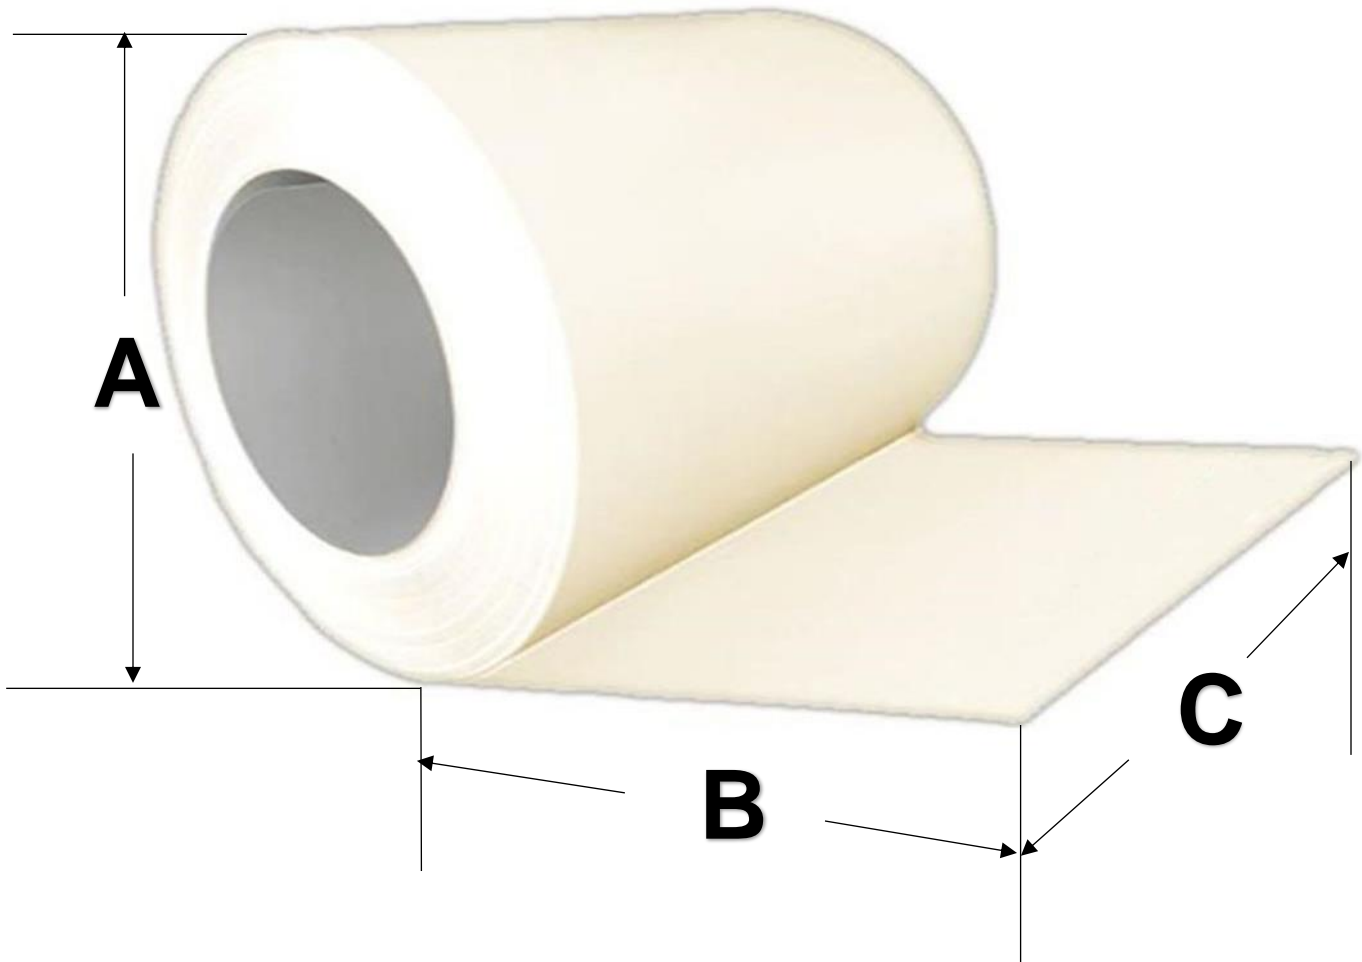

Dimensiones de Lamina en Rollo, PintroRoll4.

Clave	A	B	C
	m	m	m