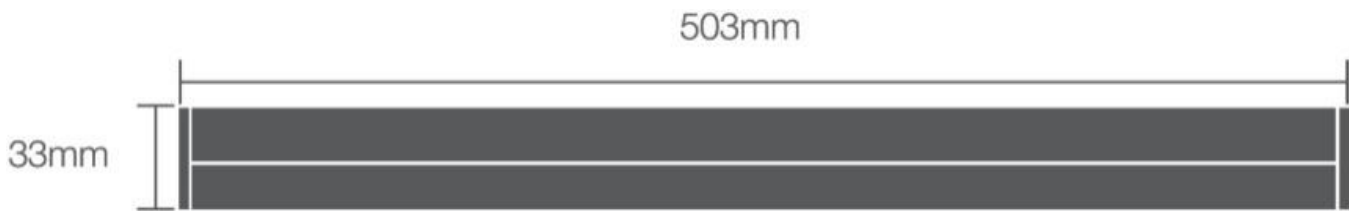

Dimensiones Específicas de la Lámpara de LEDS Tubular T8, LampTub en mm.

Clave	A	B
MXLTU-001/009	500	33

Versión de Corrección	Nombre del Autor	Descripción del Error	Descripción de la Corrección	Vo.Bo. Supervisor
V1	Patricia Pedraza	Ficha Nueva	Ninguna	Jessica Lorenzo