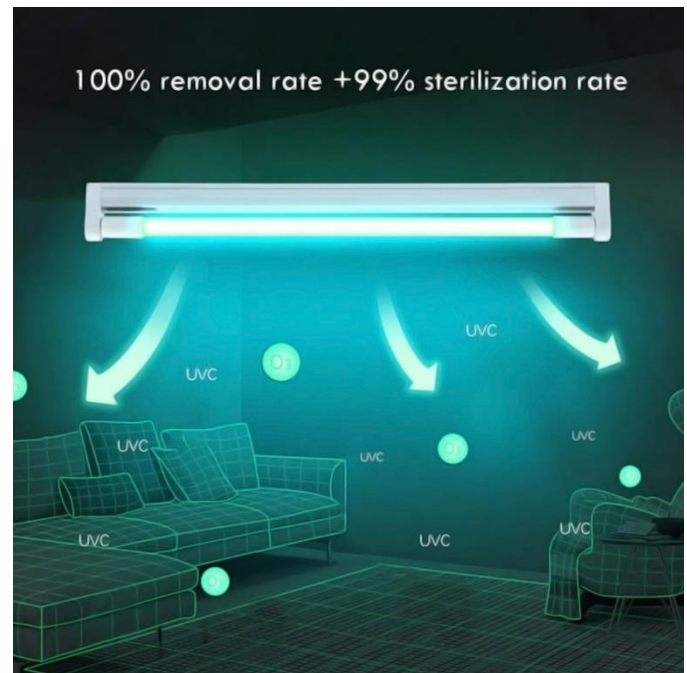

BactParalel15

Ficha Técnica

Galería de la Lampara UVC BactParalel15W.

Versión de Corrección	Nombre del Autor	Descripción del Error	Descripción de la Corrección	Vo.Bo. Supervisor
V1	Samantha Hernandez	Ficha Nueva	Ninguna	Jessica Lorenzo