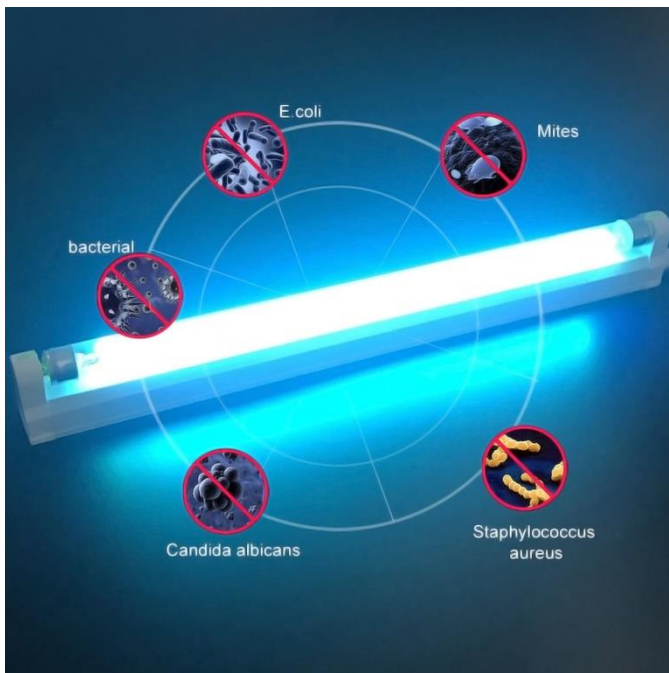

BactParalel15

Ficha Técnica

Galería de la Lampara UVC BactParalel15W.

Versión de Corrección	Nombre del Autor	Descripción del Error	Descripción de la Corrección	Vo.Bo. Supervisor
V1	Samantha Hernandez	Ficha Nueva	Ninguna	Jessica Lorenzo