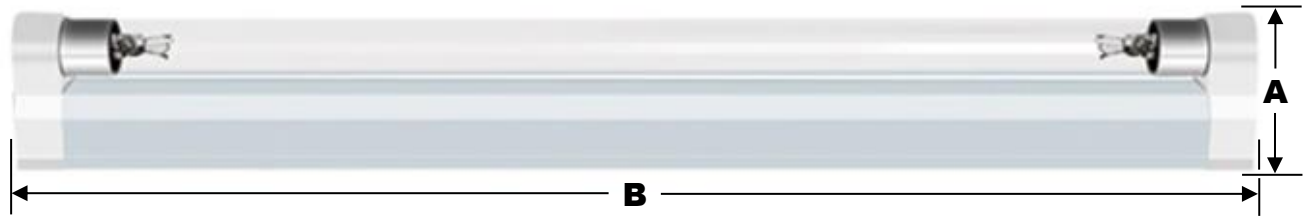

BactParalel15

Ficha Técnica

Características Generales de la Lámpara UVC BactParalel15W.

BactParalel15W, es una lámpara de desinfección germicida UVC. El rayo UVC de esta lámpara es cientos de veces más fuerte que la luz del sol, pueden matar los ácaros del polvo inmediatamente. Esta lámpara puede matar fácilmente bacterias como: moho, Staphylococcus aureus, E. coli, parvovirus de mascotas, virus de la influenza, etc. Esta lámpara puede eliminar el olor como el olor a humo en la cocina, el olor a humedad en el dormitorio y el mal olor en el baño, la caja de zapatos, el refrigerador, el bote de basura, etc. Puede descomponer pequeñas sustancias en el aire, reducir los alérgenos que pueden causar asma y alergias, mata los contaminantes que causan resfriados, gripes, alergias, infección de los senos nasales, refresca el aire. Color de emisión: Violeta azulado. La vida media de cada lámpara es de 8.000 horas.

Garantía del Protector de la Lámpara UVC BactParalel15W.

El BactParalel15W, cuenta con 1 año de garantía sujeto a clausulas Ventdepot.

Características Generales de la Lámpara UVC BactParalel15W.

Clave	Cantidad	Cantidad de Conectores	Cantidad de Enchufes	Potencia	Voltaje	Color de Luz	Área de Desinfección Máxima	Material	Peso	Dimensiones con empaque (cm)		
							Paralelo		Kg	Base	Altura	Ancho
MXUVW-001	1Kit	1	1	15W	110V	Azul	22 m ²	Aluminio y Vidrio	0.200	50	7	10
MXUVW-002	2Kits	2	2	2x15W	110V	Azul	2x22 m ²	Aluminio y Vidrio	0.400	50	14	10
MXUVW-003	3Kits	3	3	3x15W	110V	Azul	3x22 m ²	Aluminio y Vidrio	0.600	50	21	10
MXUVW-004	4Kits	4	4	4x15W	110V	Azul	4x22 m ²	Aluminio y Vidrio	0.800	50	28	10
MXUVW-005	5Kits	5	5	5x15W	110V	Azul	5x22 m ²	Aluminio y Vidrio	1	50	35	10

BactParalel15

Ficha Técnica

Dimensiones Específicas de la Lampara UVC BactParalel15W, en mm.			
Clave	A	B	C
MXUVW-001- MXUVW-005	50	460	30

BactParalel15

Ficha Técnica

Galería de la Lampara UVC BactParalel15W.