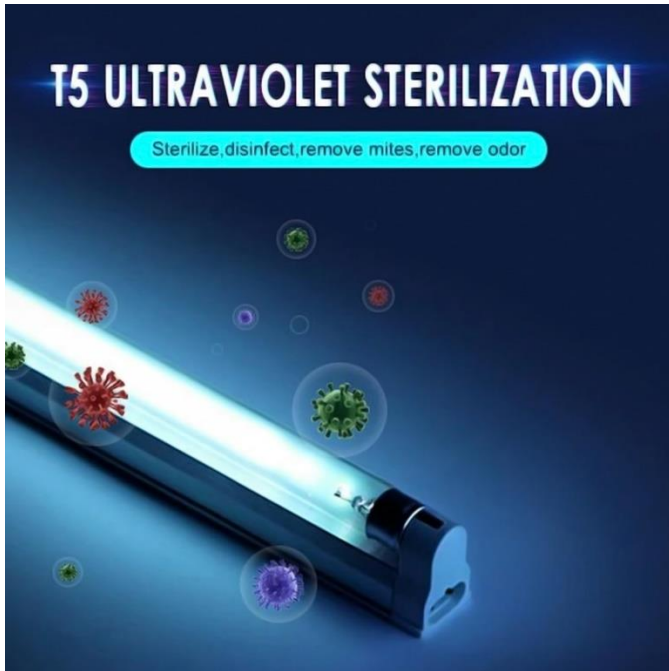

BactParalel15

Ficha Técnica

Galería de la Lampara UVC BactParalel15W.

Versión de Corrección	Nombre del Autor	Descripción del Error	Descripción de la Corrección	Vo.Bo. Supervisor
V1	Samantha Hernandez	Ficha Nueva	Ninguna	Jessica Lorenzo