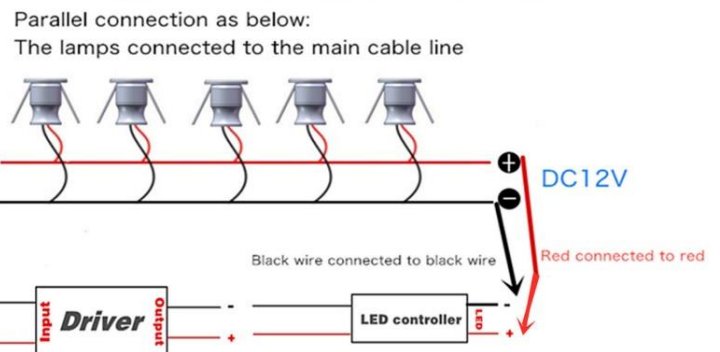

Connection way