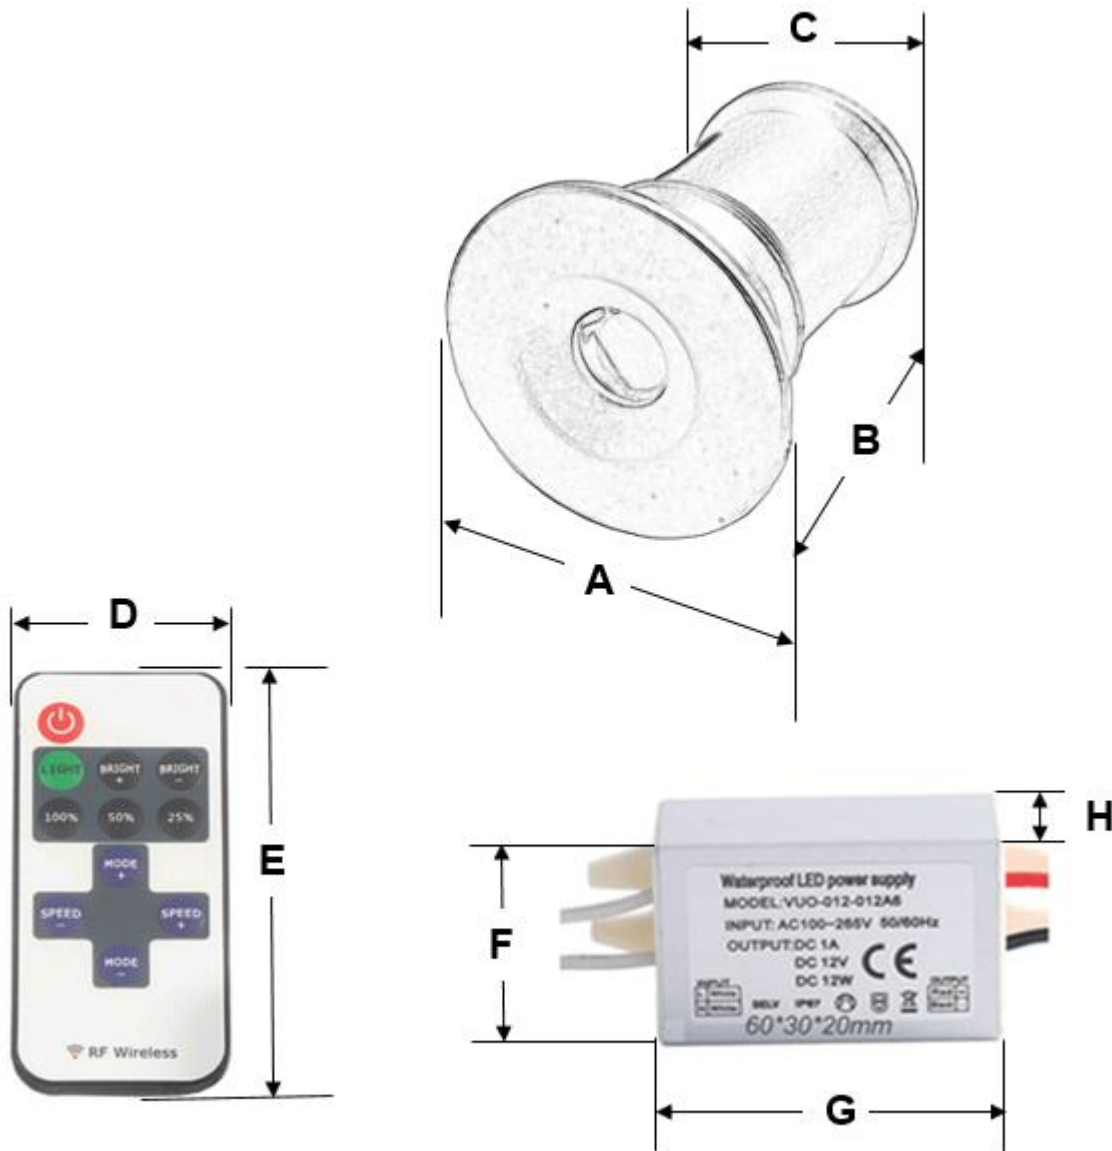

DiminiSilver

Ficha Técnica

Dimensiones Especificas de los Focos LED, DiminiSilver, en mm.

Clave	ØA	B	ØC	D	E	F	G	H
MXIMS-001 a MXIMS-008	20	25	15	50	85	30	50	20