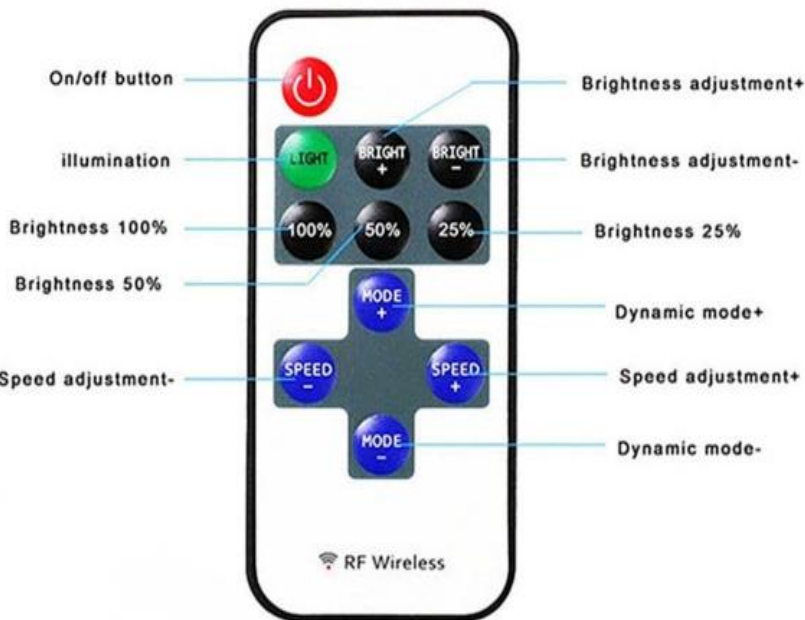

DiminiSilver

Ficha Técnica

Galería de los Focos LED, DiminiSilver.