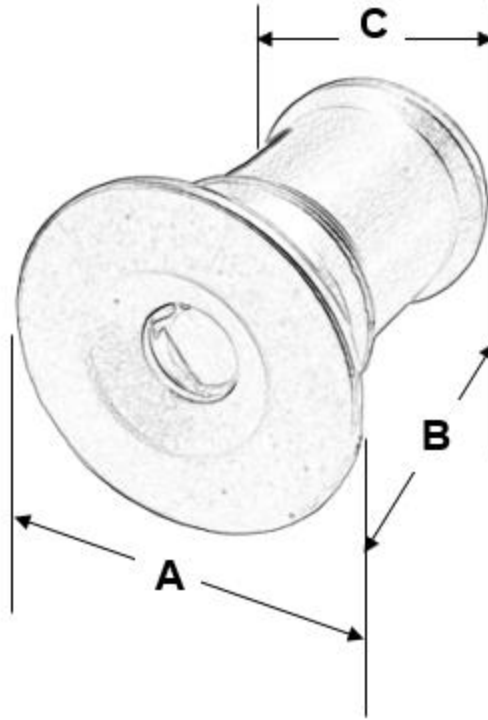

Clave	Cantidad	Luz LED	Material	Color	Potencia de c/u	Peso y Dimensiones con Empaque en cm.			
						Kg	Base	Alto	Ancho
MXIMW-001	3	Blanca	Aluminio	Blanco	1W	0.036	10	5	4
MXIMW-002	4	Blanca	Aluminio	Blanco	1W	0.048	7	5	7
MXIMW-003	6	Blanca	Aluminio	Blanco	1W	0.072	10	5	7
MXIMW-004	8	Blanca	Aluminio	Blanco	1W	0.096	7	10	7
MXIMW-005	10	Blanca	Aluminio	Blanco	1W	0.120	16	5	7
MXIMW-006	12	Blanca	Aluminio	Blanco	1W	0.144	10	10	7
MXIMW-007	15	Blanca	Aluminio	Blanco	1W	0.180	16	5	10
MXIMW-008	30	Blanca	Aluminio	Blanco	1W	0.360	16	10	10

Dimensiones Especificas de los Focos LED, DiminiWhite, en mm.

Clave	ØA	B	ØC	D	E	F	G	H
MXIMW-001 a MXIMW-008	20	25	15	50	85	30	50	20

DiminiWhite

Ficha Técnica

Galería de los Focos LED, DiminiWhite.

Connection way