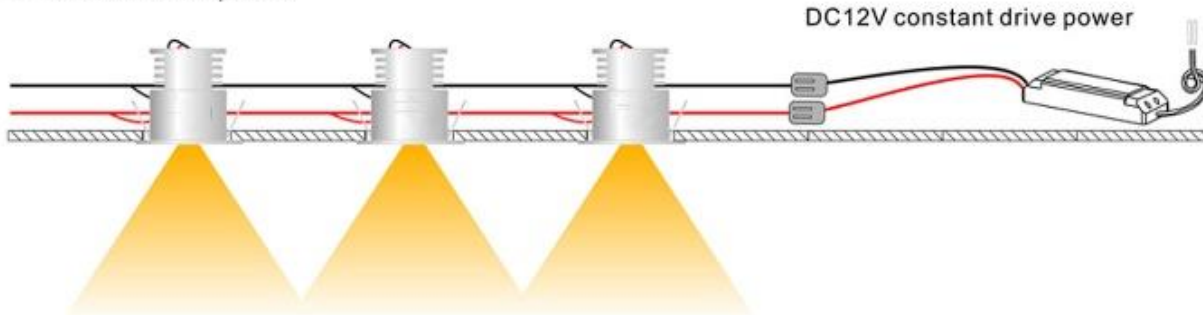

Parallel connection as below:

The lamps connected to the main cable line

Installation

1. Open hole
2. Recessed
3. Connect with 12V Driver

Diagrama de conexión de los Focos LED, DiminiWhite.

Reference installation diagram: **DC12V**

1 mounting holes

2 Wiring works

3 The lamps connected to the main cable line

4 Embed the lamp hole

Versión de Corrección	Nombre del Autor	Descripción del Error	Descripción de la Corrección	Vo.Bo. Supervisor
V1	Francisco Torres	Ficha Nueva	Ninguna	Jessica Lorenzo