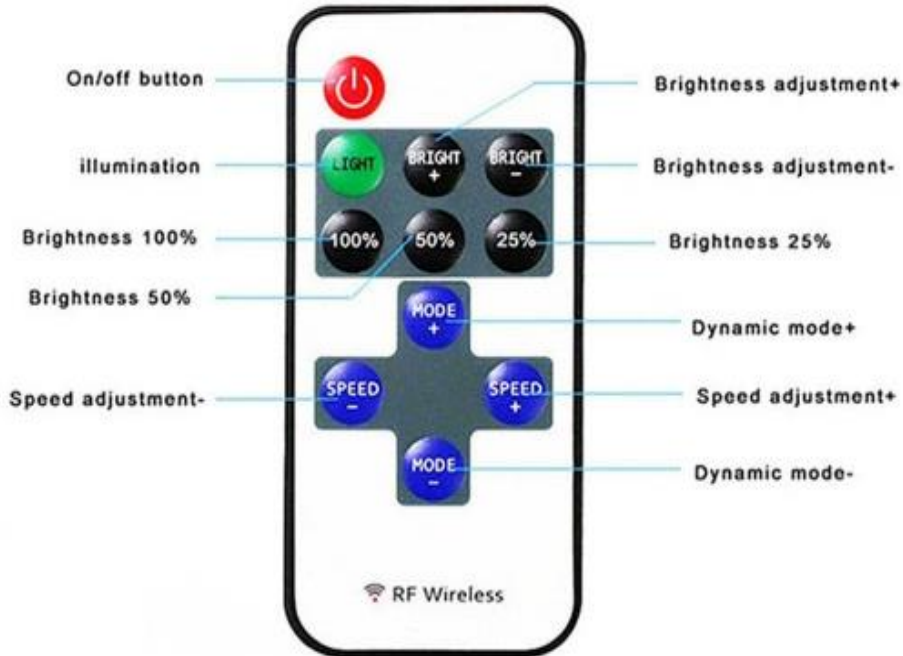

Parallel connection as below:

The lamps connected to the main cable line

Installation

1. Open hole
2. Recessed
3. Connect with 12V Driver

Diagrama de conexión de los Focos LED, DiminiWhite.

Reference installation diagram: **DC12V**

1 mounting holes

2 Wiring works

3 The lamps connected to the main cable line

4 Embed the lamp hole

Versión de Corrección	Nombre del Autor	Descripción del Error	Descripción de la Corrección	Vo.Bo. Supervisor
V1	Francisco Torres	Ficha Nueva	Ninguna	Jessica Lorenzo