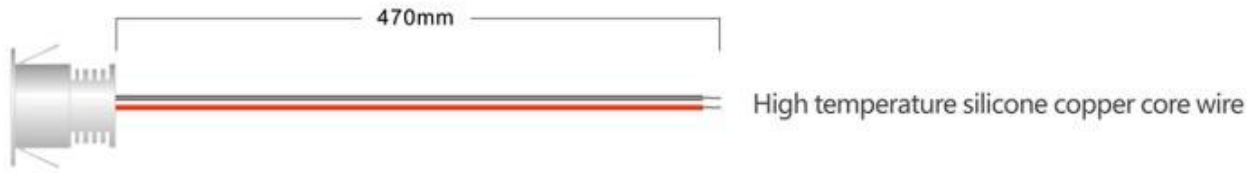

Parallel connection as below:

The lamps connected to the main cable line

Installation

1. Open hole
2. Recessed
3. Connect with 12V Driver

Diagrama de conexión de los Focos LED, DiminiWhite.

Reference installation diagram: **DC12V**

1 mounting holes

2 Wiring works

3 The lamps connected to the main cable line

4 Embed the lamp hole

Versión de Corrección	Nombre del Autor	Descripción del Error	Descripción de la Corrección	Vo.Bo. Supervisor
V1	Francisco Torres	Ficha Nueva	Ninguna	Jessica Lorenzo