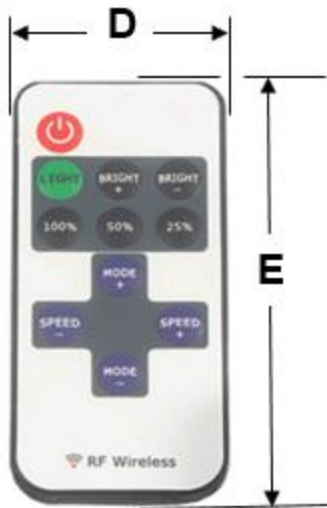

Dimensiones Especificas de los Focos LED, DiminiWhite, en mm.

Clave	ØA	B	ØC	D	E	F	G	H
MXIMW-001 a MXIMW-008	20	25	15	50	85	30	50	20