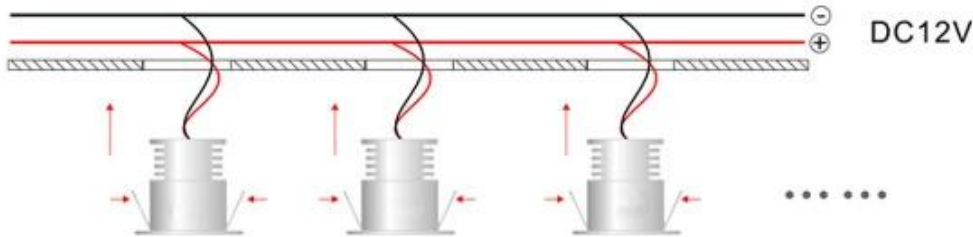

Parallel connection as below:

The lamps connected to the main cable line

Installation

1. Open hole
2. Recessed
3. Connect with 12V Driver

Diagrama de conexión de los Focos LED, DiminiWhite.

Reference installation diagram: **DC12V**

1 mounting holes

2 Wiring works

3 The lamps connected to the main cable line

4 Embed the lamp hole

Versión de Corrección	Nombre del Autor	Descripción del Error	Descripción de la Corrección	Vo.Bo. Supervisor
V1	Francisco Torres	Ficha Nueva	Ninguna	Jessica Lorenzo