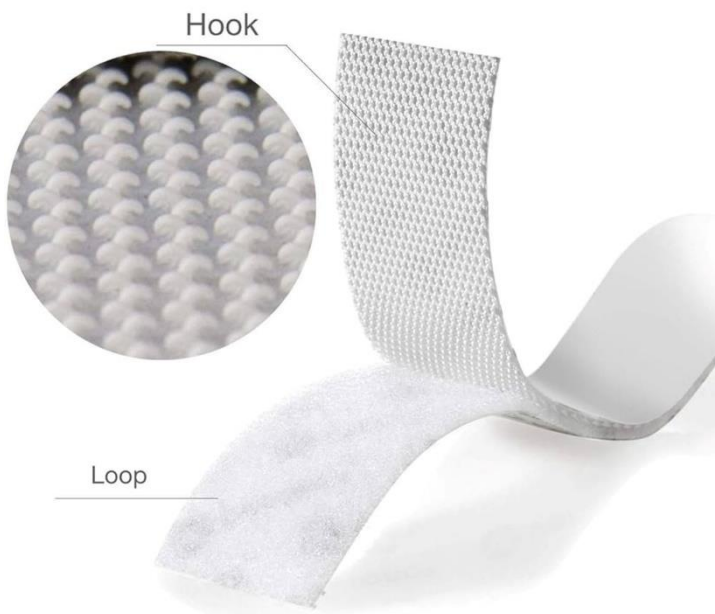

HookLoop016W

Ficha Técnica

Galería de imágenes del HookLoop016W.