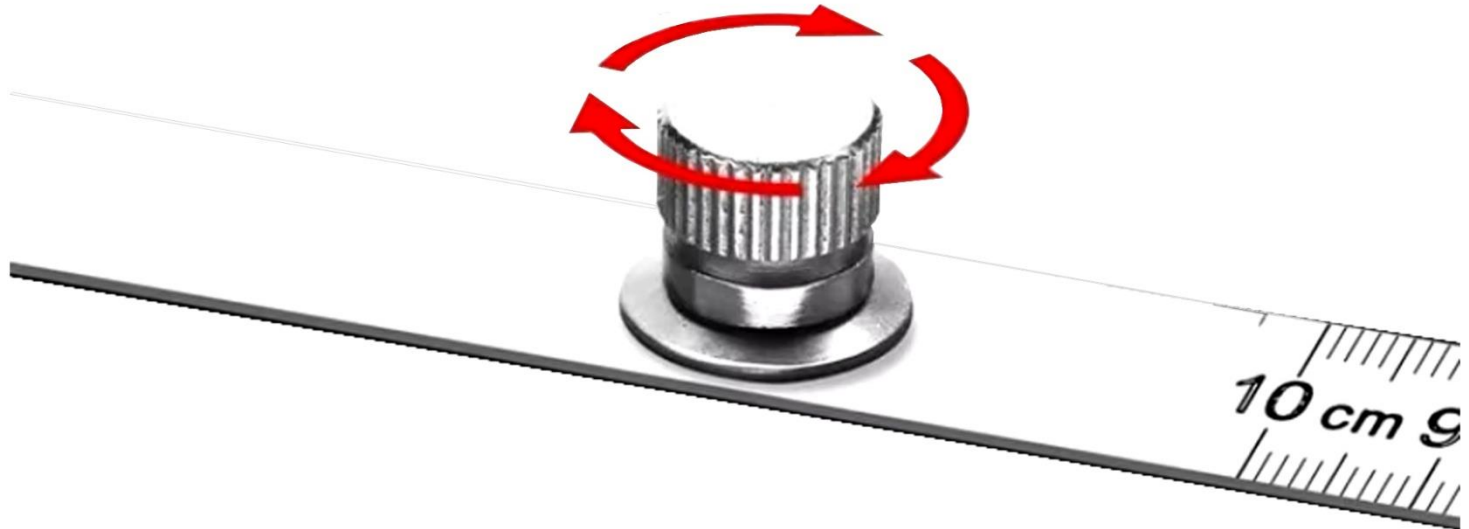

AngleTrack

Ficha Técnica

Características Generales de los Transportadores de Ángulos, AngleTrack.

El transportador de ángulos AngleTrack, es una herramienta de precisión ideal para medir y trazar ángulos con exactitud en trabajos de carpintería, metalurgia y construcción.

Fabricado en metal resistente y duradero, cuenta con una base giratoria que permite un ajuste rápido y preciso del ángulo deseado.

Su diseño ergonómico facilita el manejo y asegura mediciones confiables, desde ángulos agudos hasta obtusos.

Aplicaciones del Transportador de Ángulos, AngleTrack.

AngleTrack, es ideal para poder trazar firmemente sobre papel, madera, paredes, lienzos, metal, etc. Utilizado en oficinas, escuelas, talleres, arquitectura, diseño, etc.

AngleTrack

Ficha Técnica

Dimensiones Especificas de AngleTrack en mm.

Clave	A	B	C	D	E
MXATX-001	150	200	265	85	15

AngleTrack

Ficha Técnica

Galería de imágenes del Transportador de Ángulos, AngleTrack.

AngleTrack