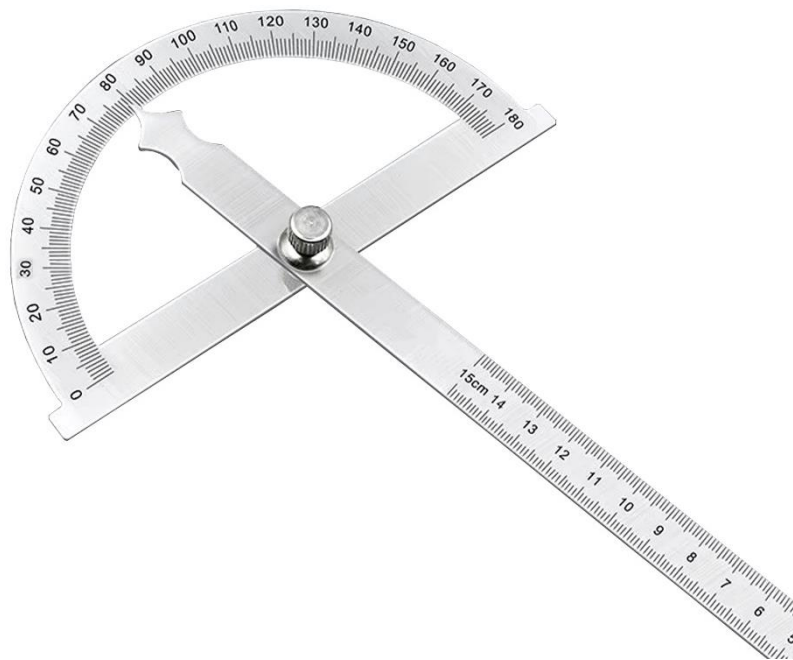

AngleTrack

Ficha Técnica

Galería de imágenes del Transportador de Ángulos, AngleTrack.

Versión de Corrección	Nombre del Autor	Descripción del Error	Descripción de la Corrección	Vo.Bo. Supervisor
V1	Marcela Roldán	Ficha Nueva	Ninguna	JL