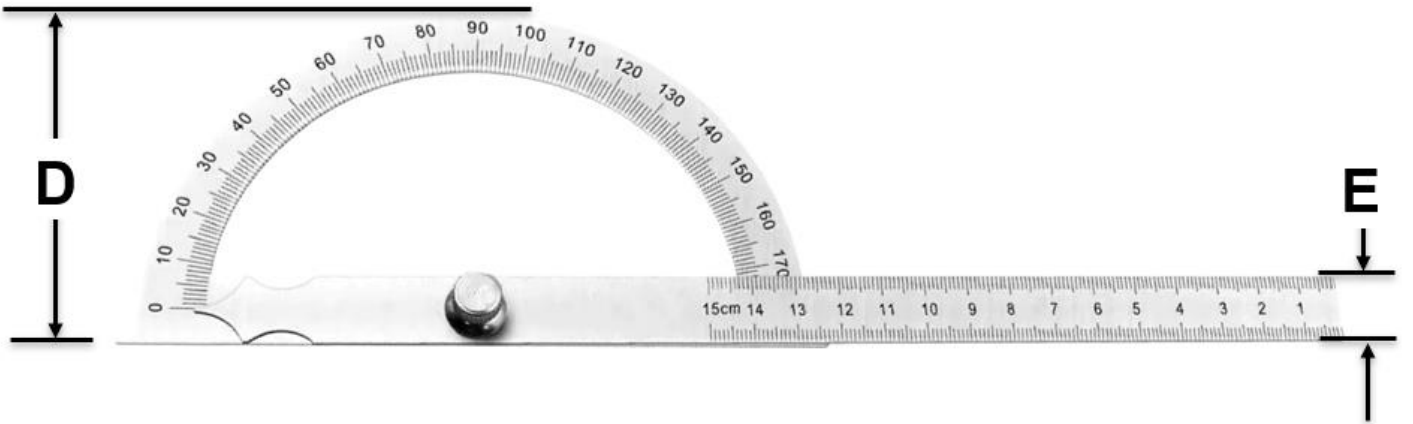

Fabricado en metal resistente y duradero, cuenta con una base giratoria que permite un ajuste rápido y preciso del ángulo deseado.

Su diseño ergonómico facilita el manejo y asegura mediciones confiables, desde ángulos agudos hasta obtusos.

Perfecto para profesionales y aficionados que buscan resultados exactos en cada corte y ensamblaje, este transportador es fácil de transportar y cuenta con una escala visible, lo que garantiza una lectura clara y exacta en cada medida.

Clave	Cantidad	Transportador	Tamaño cm	Escala	Material	Color	Peso y Dimensiones con Empaque en cm.			
							Kg	Base	Alto	Ancho
MXATX-001	1 Pza.	180°	15x20	cm	Acero inoxidable	Gris	0.12	37	12	1
MXATX-002	2 Pzas.	180°	15x20	cm	Acero inoxidable	Gris	0.25	37	12	2
MXATX-003	3 Pzas.	180°	15x20	cm	Acero inoxidable	Gris	0.37	37	12	3
MXATX-004	4 Pzas.	180°	15x20	cm	Acero inoxidable	Gris	0.50	37	12	4
MXATX-005	5 Pzas.	180°	15x20	cm	Acero inoxidable	Gris	0.62	37	12	5

AngleTrack

Ficha Técnica

Dimensiones Especificas de AngleTrack en mm.

Clave	A	B	C	D	E
MXATX-001	150	200	265	85	15

AngleTrack

Ficha Técnica

Galería de imágenes del Transportador de Ángulos, AngleTrack.

AngleTrack