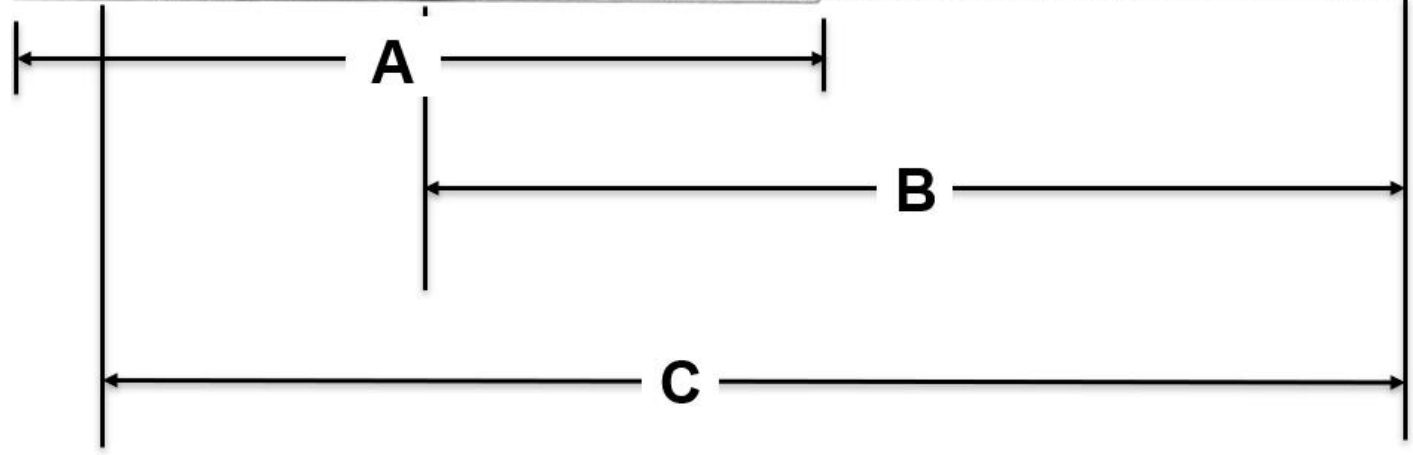

AngleTrack

Ficha Técnica

Clave	A	B	C	D	E
MXATX-001	150	200	265	85	15