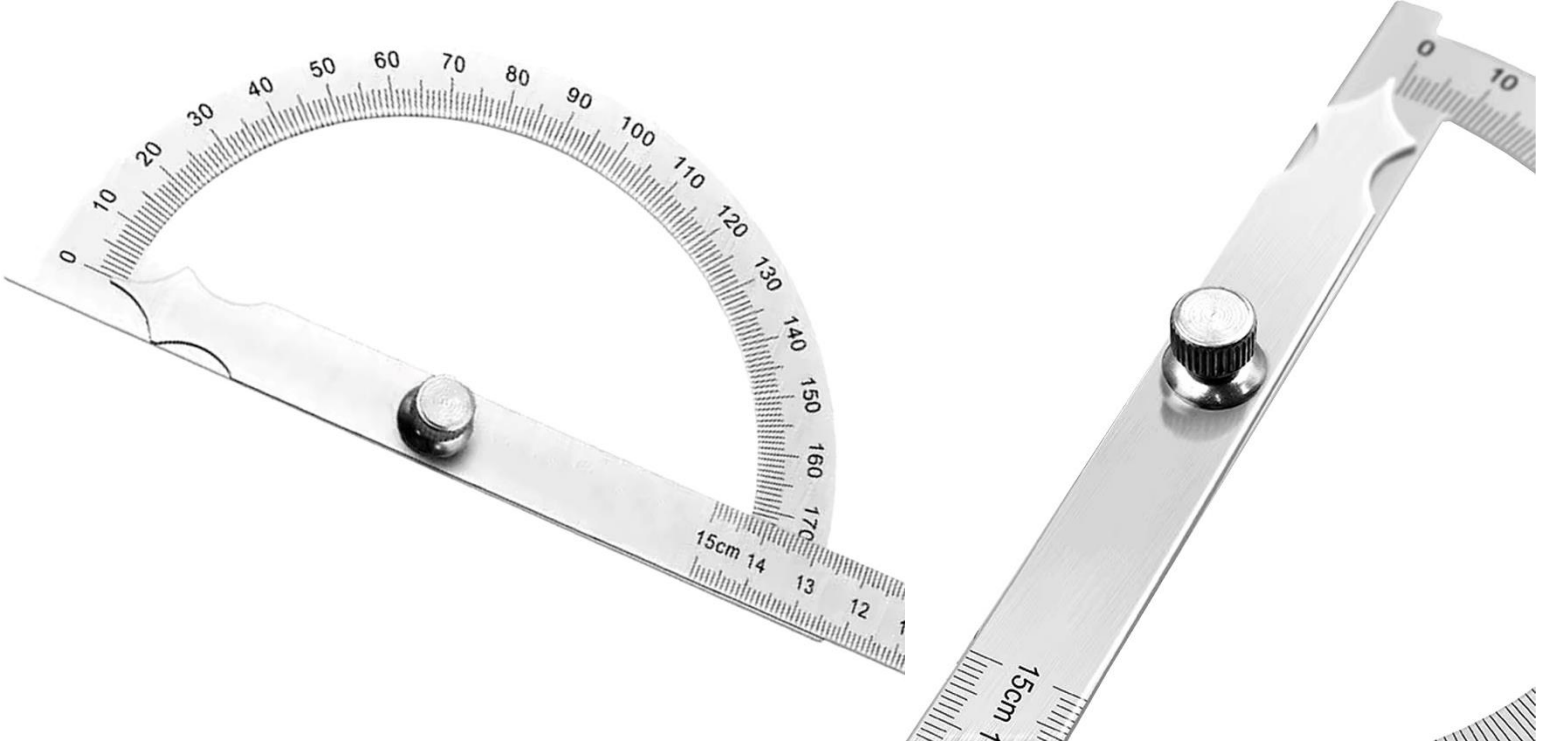

AngleTrack

Ficha Técnica

Características Generales de los Transportadores de Ángulos, AngleTrack.

El transportador de ángulos AngleTrack, es una herramienta de precisión ideal para medir y trazar ángulos con exactitud en trabajos de carpintería, metalurgia y construcción.

Fabricado en metal resistente y duradero, cuenta con una base giratoria que permite un ajuste rápido y preciso del ángulo deseado.

Su diseño ergonómico facilita el manejo y asegura mediciones confiables, desde ángulos agudos hasta obtusos.

Perfecto para profesionales y aficionados que buscan resultados exactos en cada corte y ensamblaje, este transportador es fácil de transportar y cuenta con una escala visible, lo que garantiza una lectura clara y exacta en cada medida.

AngleTrack

Ficha Técnica

Dimensiones Especificas de AngleTrack en mm.

Clave	A	B	C	D	E
MXATX-001	150	200	265	85	15

AngleTrack

Ficha Técnica

Galería de imágenes del Transportador de Ángulos, AngleTrack.

AngleTrack