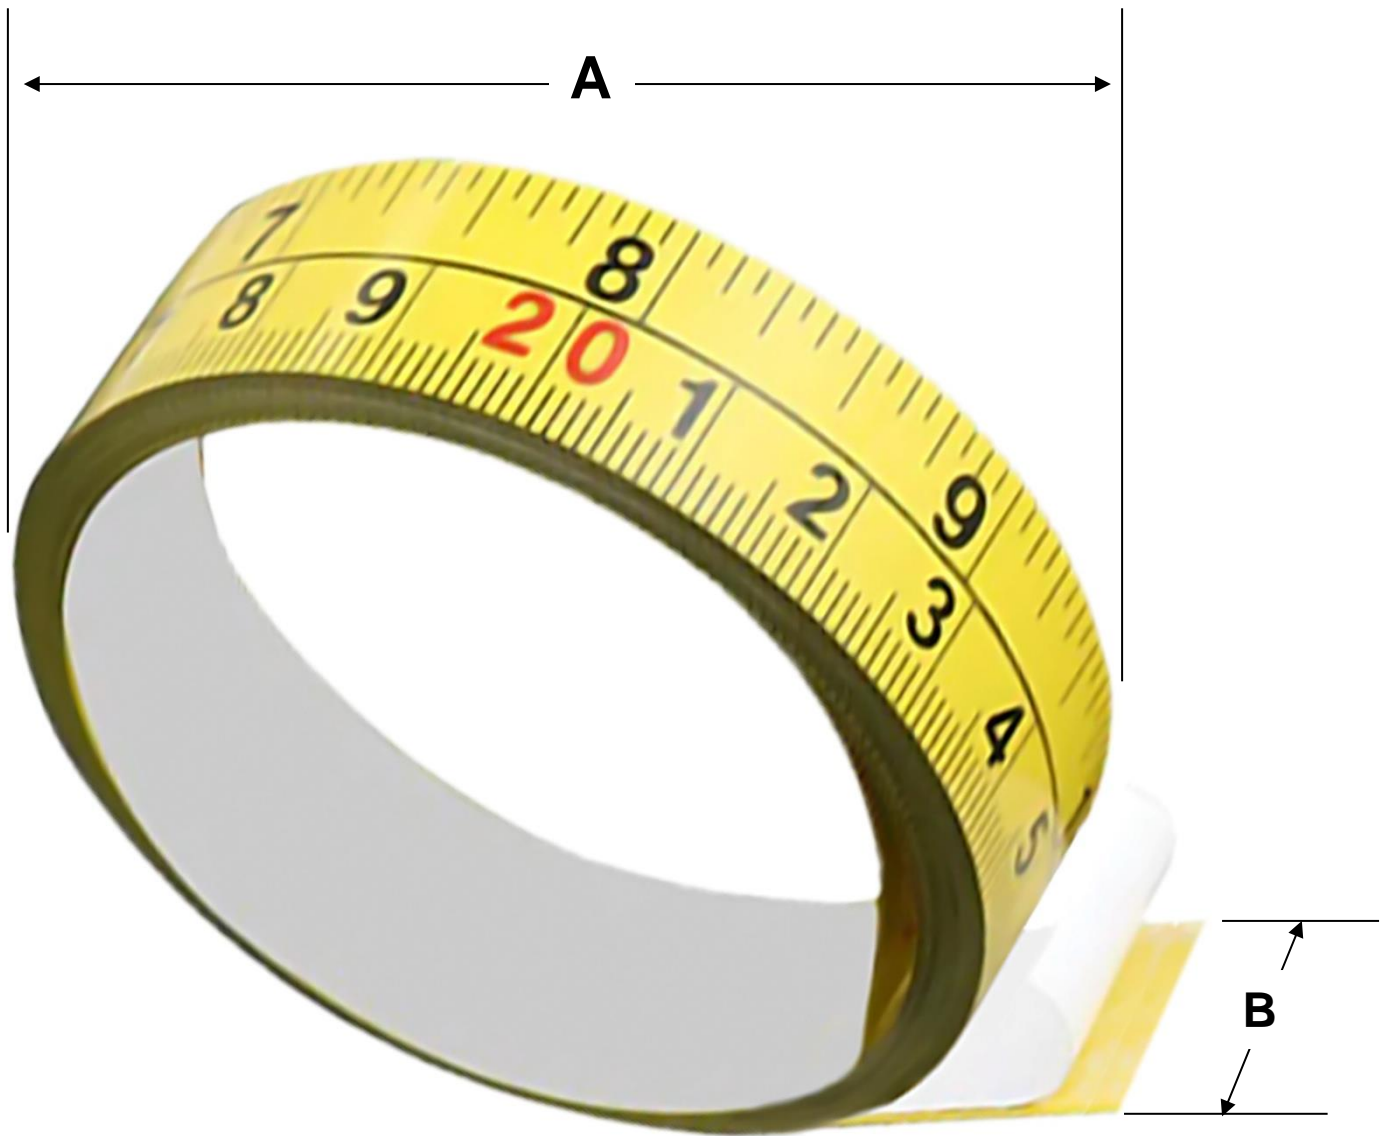

Dimensiones Específicas de la Cinta Metálica Autoadhesiva, AdheSteel, en mm.

Clave	A	B
MXADL-001 a MXADL-006	60	13
MXADL-007 a MXADL-012	70	13
MXADL-003 a MXADL-018	80	13
MXADL-019 a MXADL-024	90	13
MXADL-025 a MXADL-030	100	13