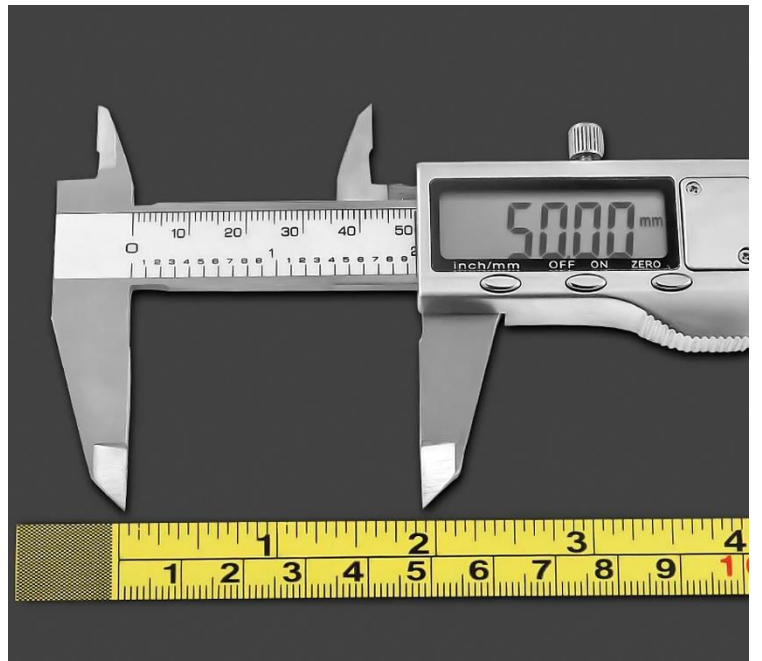

Galería de la Cinta Metálica Autoadhesiva, AdheSteel.