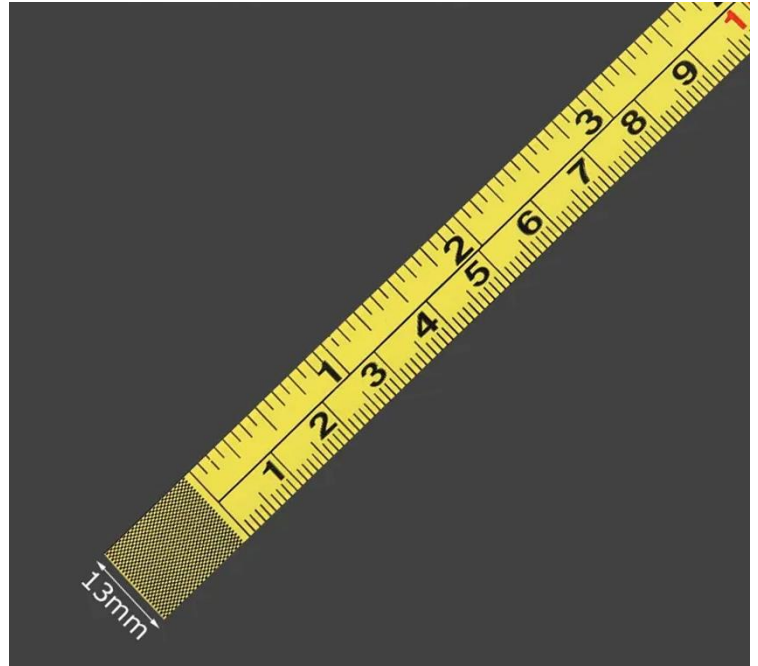

Galería de la Cinta Metálica Autoadhesiva, AdheSteel.