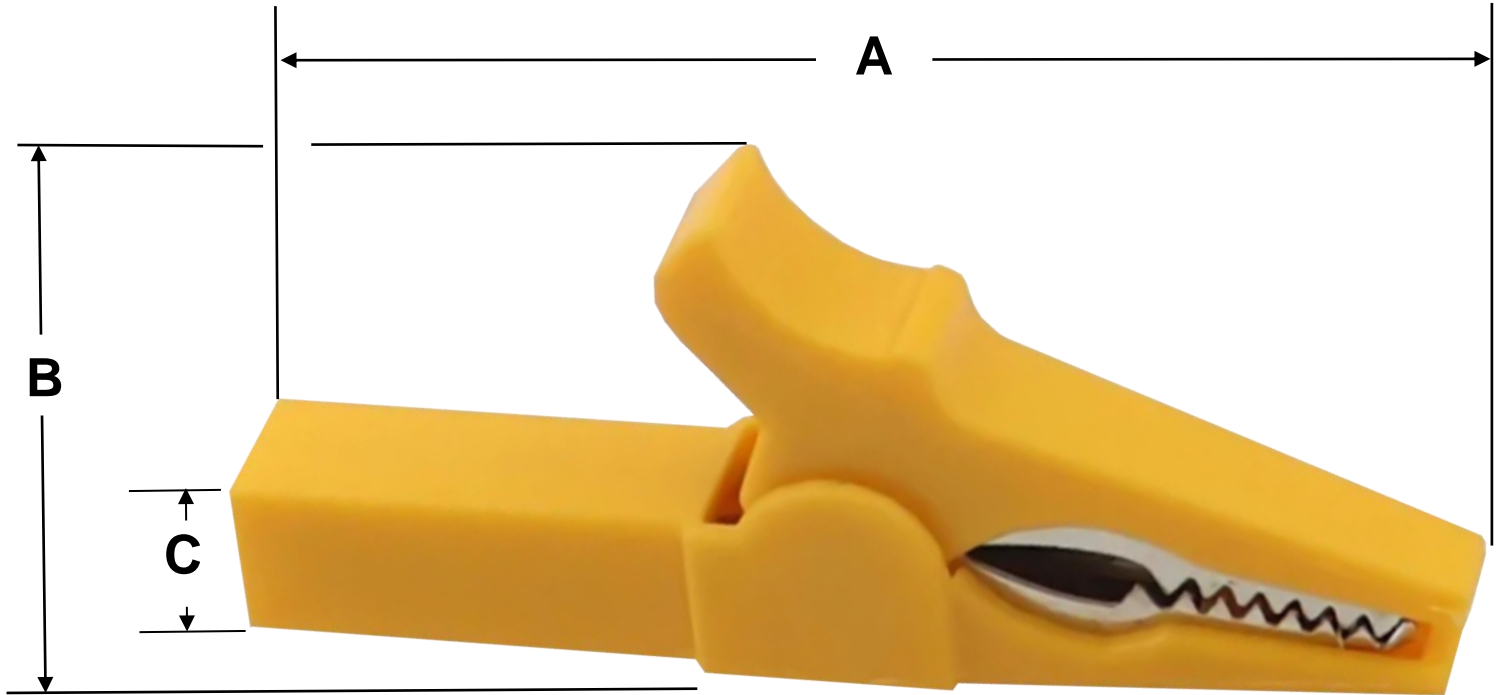

Dimensiones Específicas de las Pinzas de Cocodrilo, CorcGripYellow, en mm.

Clave	A	B	C
MXJEW-001 a MXJEW-006	55	28	9