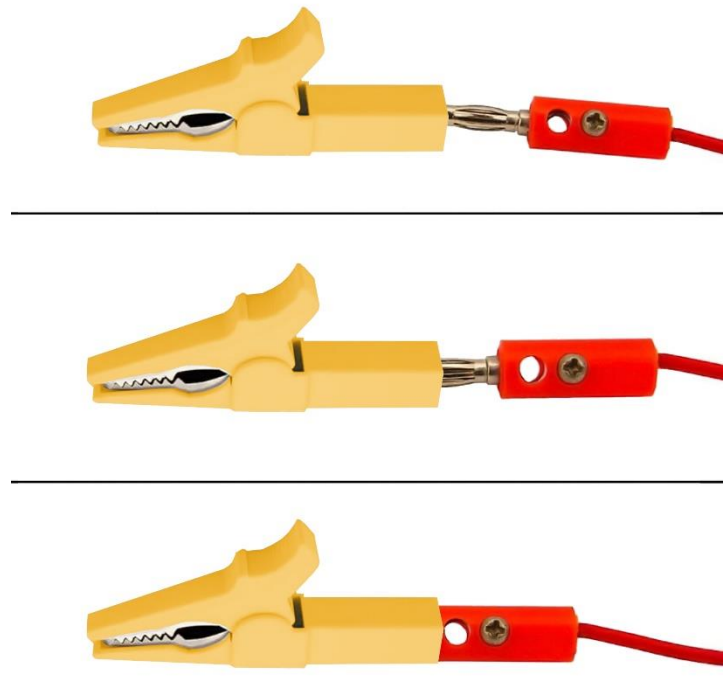

Galería de las Pinzas de Cocodrilo, CorcGripYellow.

Versión de Corrección	Nombre del Autor	Descripción del Error	Descripción de la Corrección	Vo.Bo. Supervisor
V1	Samantha Hernandez	Ficha Nueva	Ninguna	Jessica Lorenzo