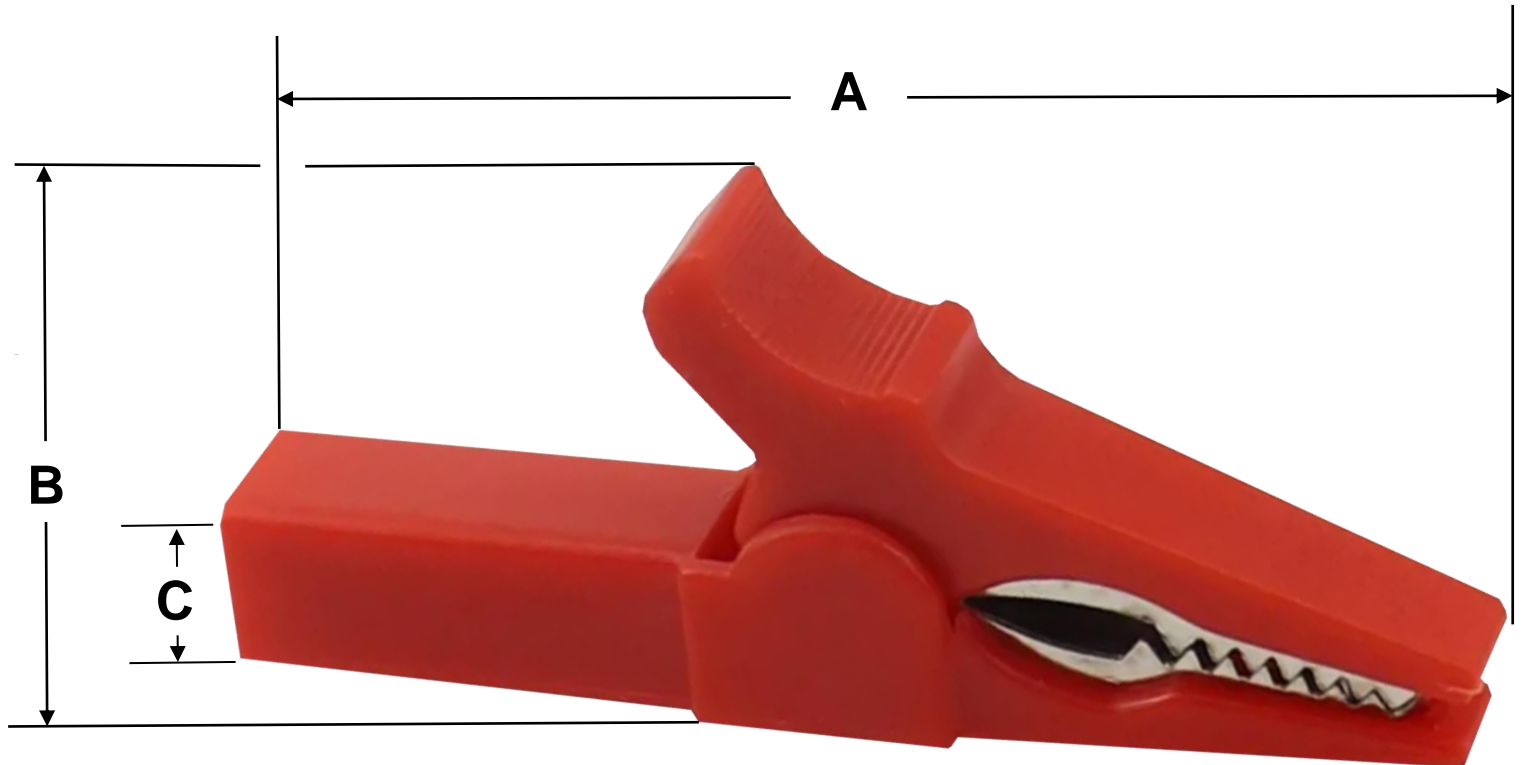

Dimensiones Específicas de las Pinzas de Cocodrilo, CorcGripRed, en mm.

Clave	A	B	C
MXJEN-001 a MXJEN-006	55	28	9