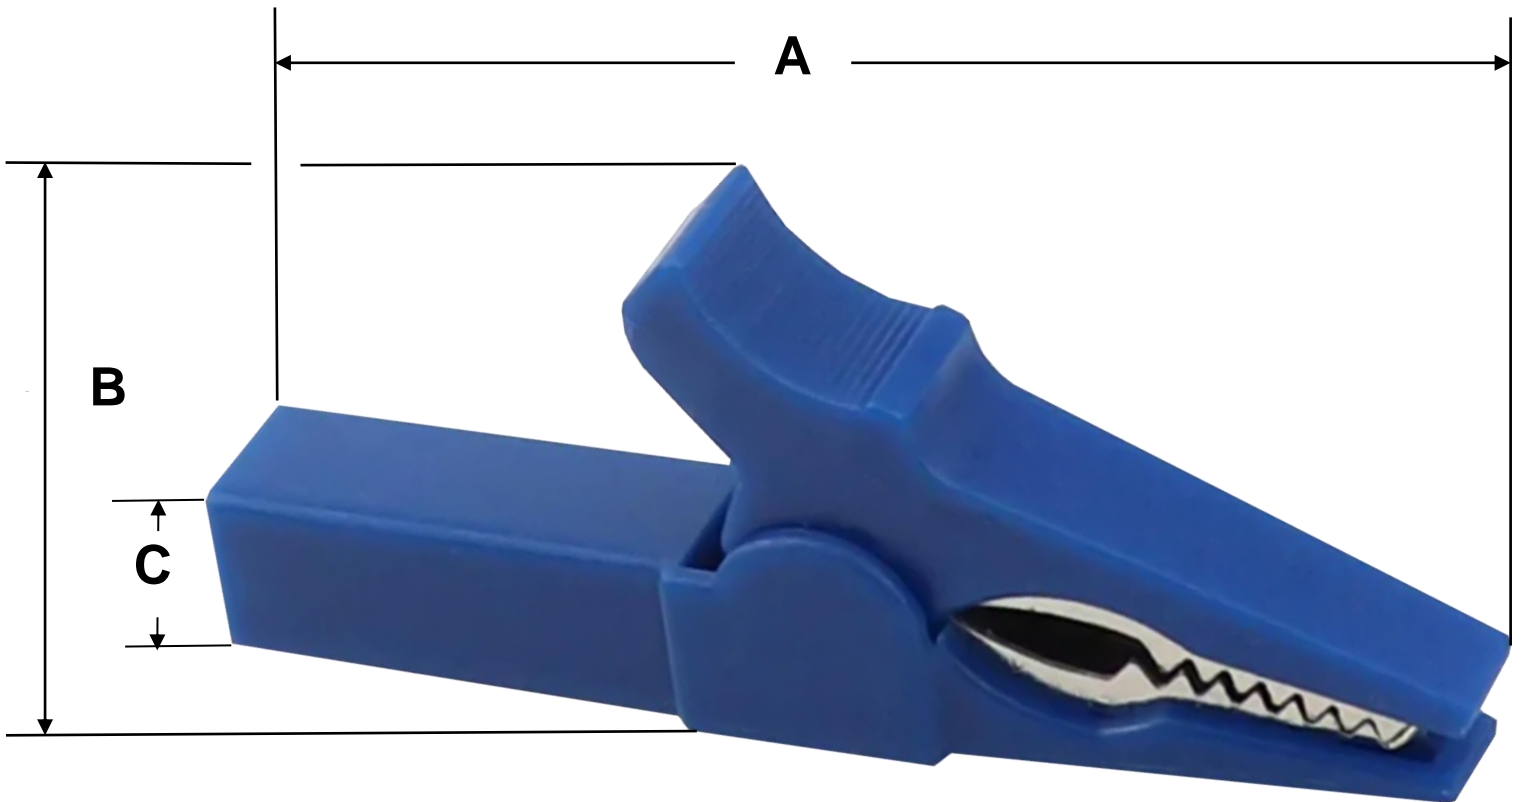

Dimensiones Específicas de las Pinzas de Cocodrilo, CorcGripBlue, en mm.

Clave	A	B	C
MXJEB-001 a MXJEB-006	55	28	9