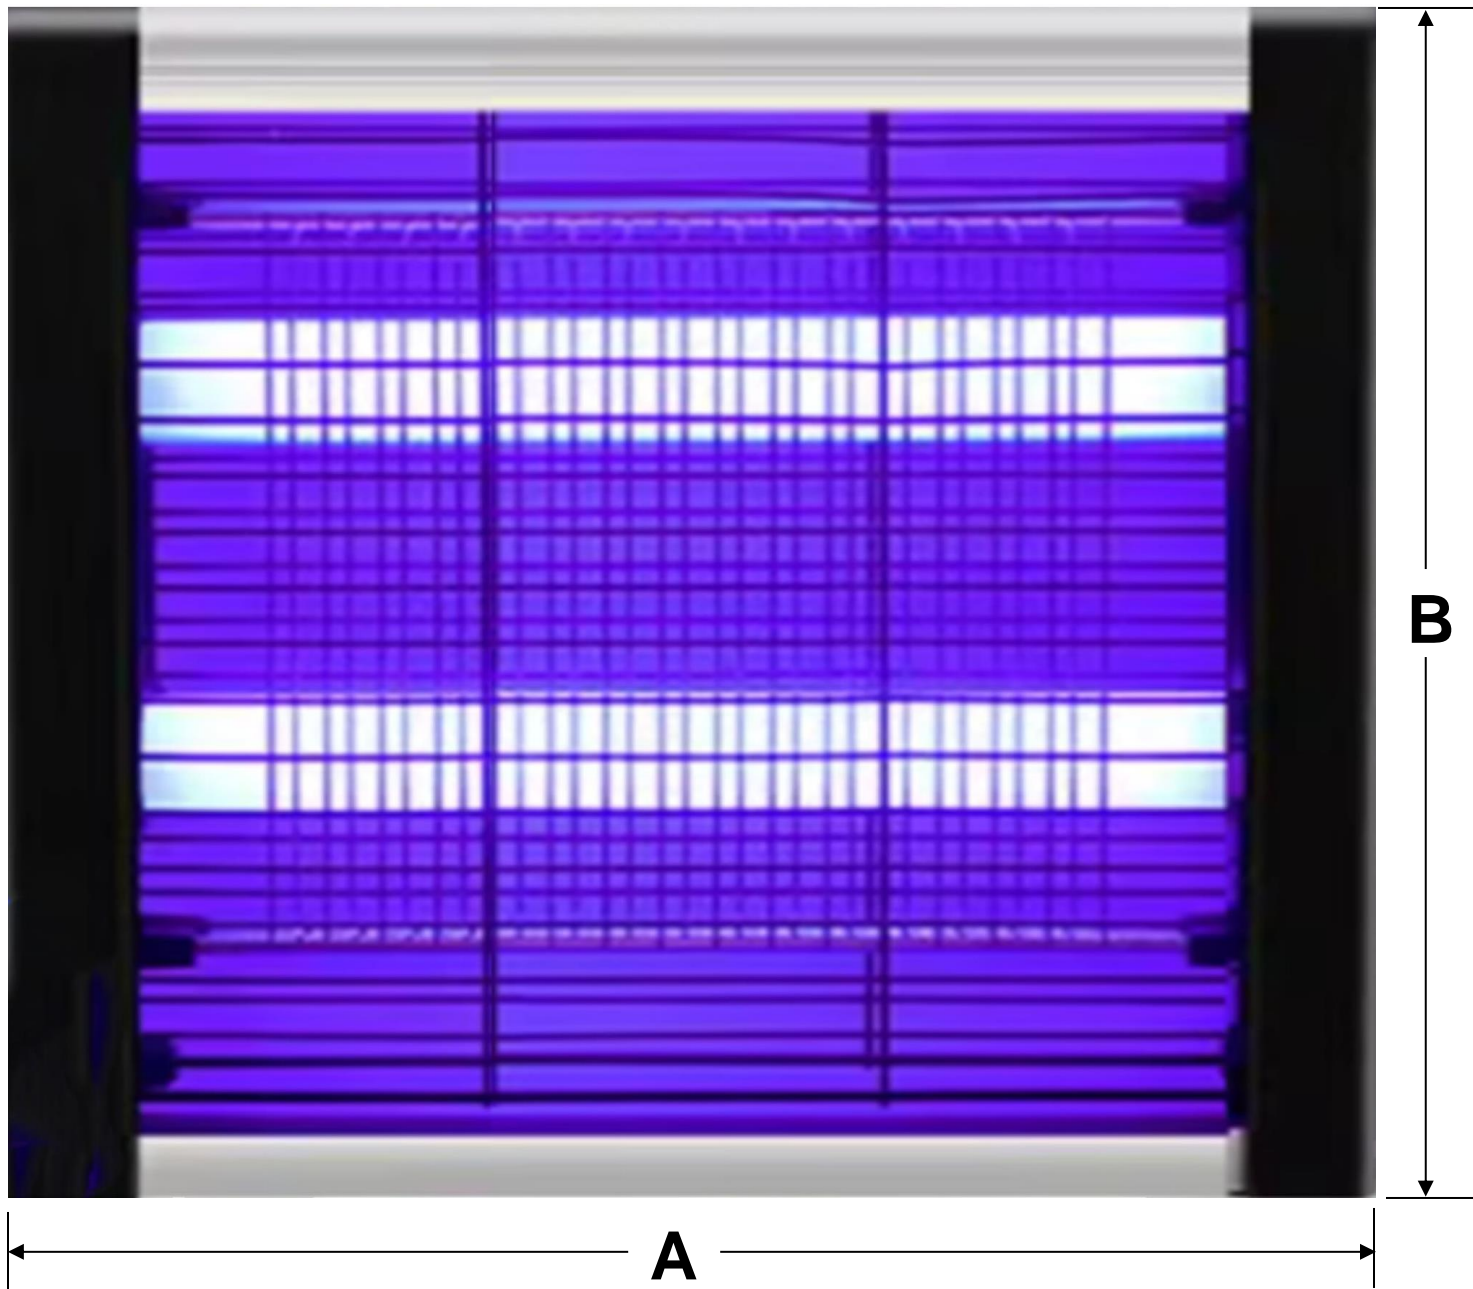

Dimensiones Especificas de las Lámparas Antimosquitos, MosqGlow 4W en mm.

Clave	A	B
MXWLQ-001 al MXWLQ-003	260	230