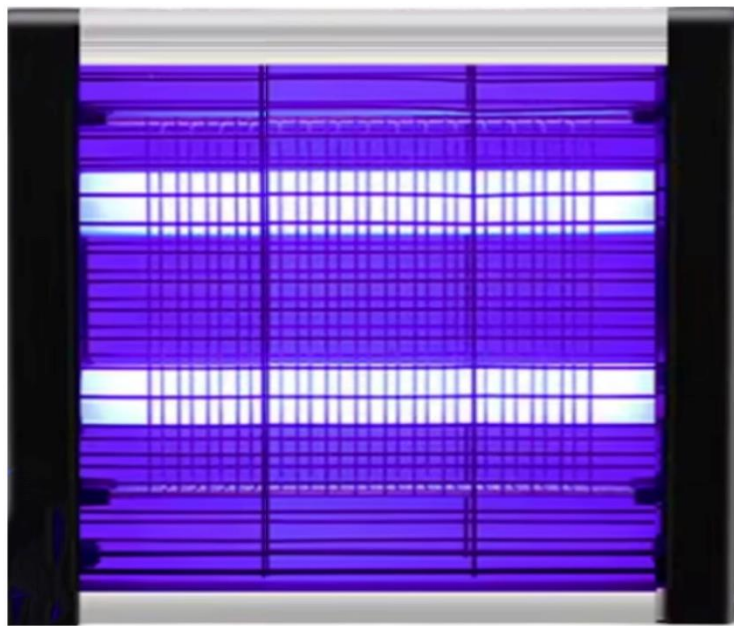

Tecnología de Iluminación LED: Su potente luz ultravioleta atrae eficazmente a los insectos voladores, atrapándolos sin el uso de productos químicos, lo que la convierte en una opción segura y ecológica.

Red de Choque de Alta Conductividad: Equipado con material de alta conducción, elimina instantáneamente a los insectos al contacto, garantizando un ambiente libre de moscas, mosquitos y otros insectos.

Su protección anti-choque completamente sellada asegura que no haya riesgo de accidentes, siendo ideal para hogares con niños y mascotas.

Versatilidad de Instalación: Puedes colocarla en superficies planas o colgarla según tus necesidades, adaptándose perfectamente a cualquier espacio interior o exterior.

Aplicaciones de las Lámparas Antimosquitos, MosqGlow 4W.

MosqGlow 4W, ideal para oficinas, aulas de clases, restaurantes, gimnasios, consultorios médicos, centros comerciales, salas de cine, tiendas de convivencia, laboratorios, auditorios, salas de espera, hogar, museos, etc.

Garantía de las Lámparas Antimosquitos, MosqGlow 4W.

1 (Un) año de Garantía certificado por escrito, sujeto a las cláusulas de garantía de VentDepot.

Características Técnicas Específicas de las Lámparas Antimosquitos, MosqGlow 4W.

Clave	Cantidad	Potencia	Voltaje	Área Aplicable	Tipo de Enchufe	Material	Peso y Dimensiones con Empaque en cm.			
							Kg	Base	Alto	Ancho
MXWLQ-001	1Pza	4W	220V	10-35m²	US	Metal/Plástico	0.9	35	23	4
MXWLQ-002	2Pzas	4W	220V	10-35m²	US	Metal/Plástico	1.8	35	23	8
MXWLQ-003	3Pzas	4W	220V	10-35m²	US	Metal/Plástico	2.7	35	23	12