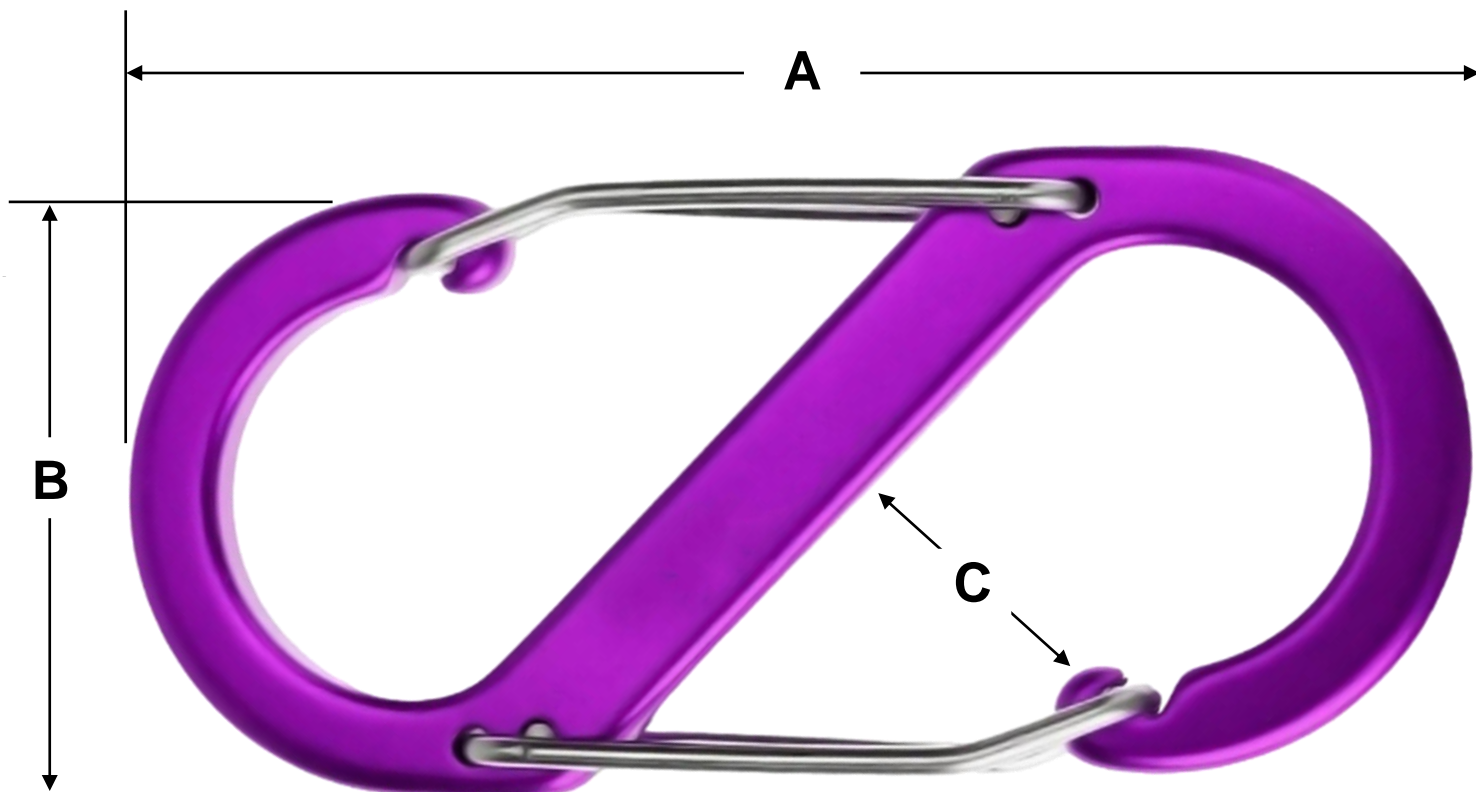

Su diseño en forma de S ofrece un bloqueo rápido, seguro y ligero, permite una distribución óptima de la carga y facilita su manipulación, maximizando la eficacia durante el uso. Tiene seguros en ambos lados para distribuir el peso de forma uniforme a lo largo, obteniendo una mayor resistencia cuando es necesario.

Con un tamaño de 50x23 milímetros, grosor de 4 milímetros y una apertura de 9 milímetros, es cómoda para llevar en los bolsillos como llaveros o en la mochila, para utilizar en el momento que se requiera.

Garantía de los Mosquetones, TwinLockPurple.

TwinLockPurple, cuenta con 1 año de garantía sujeto a cláusulas VentDepot.

Características Técnicas Específicas de los Mosquetones, TwinLockPurple.

Clave	Cantidad	Capacidad Máxima Kg	Forma	Bloqueo	Color	Material	Peso y Dimensiones con Empaque en cm.			
							Kg	Base	Alto	Ancho
MXTKE-001	1 Pza	10	S	Automático	Morado	Aleación de Aluminio	0.005	3	6	1
MXTKE-002	2 Pzas	10	S	Automático	Morado	Aleación de Aluminio	0.010	4	6	2
MXTKE-003	3 Pzas	10	S	Automático	Morado	Aleación de Aluminio	0.015	6	6	2
MXTKE-004	4 Pzas	10	S	Automático	Morado	Aleación de Aluminio	0.020	8	6	2
MXTKE-005	5 Pzas	10	S	Automático	Morado	Aleación de Aluminio	0.025	9	6	2
MXTKE-006	10 Pzas	10	S	Automático	Morado	Aleación de Aluminio	0.050	10	15	2

Dimensiones Específicas de los Mosquetones, TwinLockPurple, en mm.

Clave	A	B	C
MXTKE-001 a MXTKE-006	50	23	9

Galería de los Mosquetones, TwinLockPurple.

Quality buckle is widely used

Hiking, tourism, shopping, fishing, daily, etc