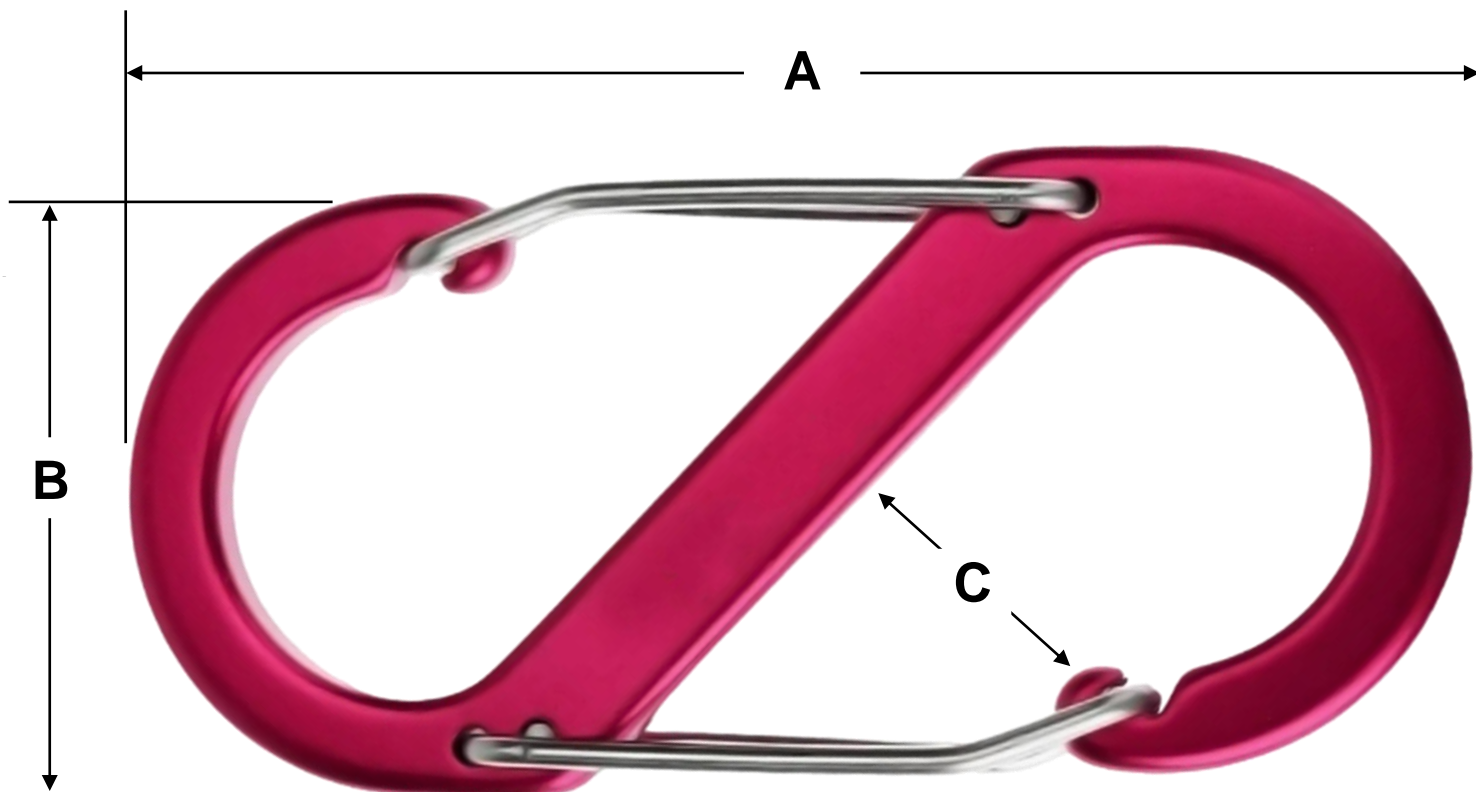

Garantía de los Mosquetones, TwinLockPink.

TwinLockPink, cuenta con 1 año de garantía sujeto a cláusulas VentDepot.

Características Técnicas Específicas de los Mosquetones, TwinLockPink.

Clave	Cantidad	Capacidad Máxima Kg	Forma	Bloqueo	Color	Material	Peso y Dimensiones con Empaque en cm.			
							Kg	Base	Alto	Ancho
MXTLK-001	1 Pza	10	S	Automático	Rosa	Aleación de Aluminio	0.005	3	6	1
MXTLK-002	2 Pzas	10	S	Automático	Rosa	Aleación de Aluminio	0.010	4	6	2
MXTLK-003	3 Pzas	10	S	Automático	Rosa	Aleación de Aluminio	0.015	6	6	2
MXTLK-004	4 Pzas	10	S	Automático	Rosa	Aleación de Aluminio	0.020	8	6	2
MXTLK-005	5 Pzas	10	S	Automático	Rosa	Aleación de Aluminio	0.025	9	6	2
MXTLK-006	10 Pzas	10	S	Automático	Rosa	Aleación de Aluminio	0.050	10	15	2

Dimensiones Específicas de los Mosquetones, TwinLockPink, en mm.

Clave	A	B	C
MXTLK-001 a MXTLK-006	50	23	9

Galería de los Mosquetones, TwinLockPink.

Quality buckle is widely used

Hiking, tourism, shopping, fishing, daily, etc