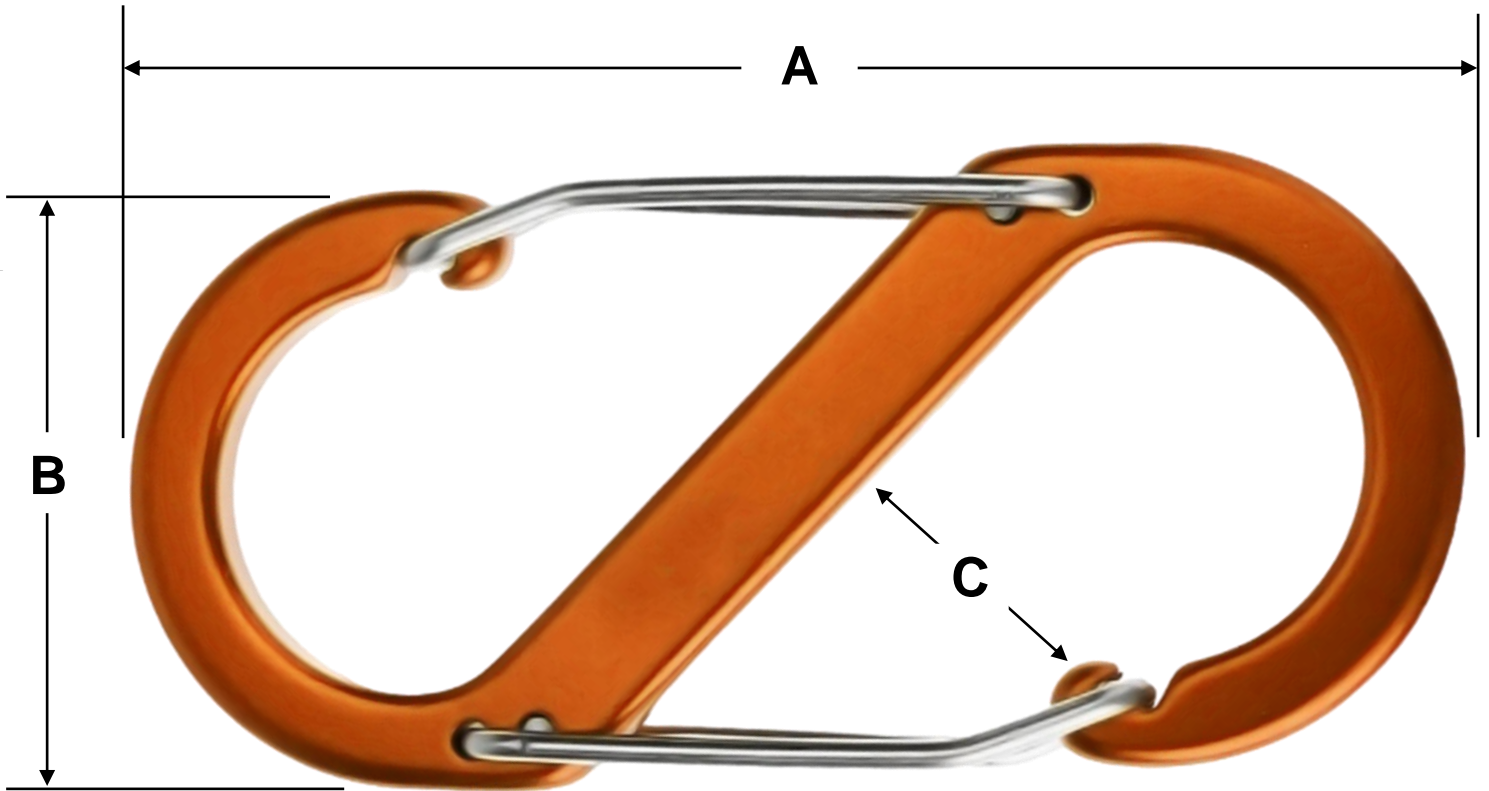

Su diseño en forma de S ofrece un bloqueo rápido, seguro y ligero, permite una distribución óptima de la carga y facilita su manipulación, maximizando la eficacia durante el uso. Tiene seguros en ambos lados para distribuir el peso de forma uniforme a lo largo, obteniendo una mayor resistencia cuando es necesario.

## Características Técnicas Específicas de los Mosquetones, TwinLockOrange.

Clave	Cantidad	Capacidad Máxima Kg	Forma	Bloqueo	Color	Material	Peso y Dimensiones con Empaque en cm.			
							Kg	Base	Alto	Ancho
<b>MXTLN-001</b>	1 Pza	10	S	Automático	Naranja	Aleación de Aluminio	0.005	3	6	1
<b>MXTLN-002</b>	2 Pzas	10	S	Automático	Naranja	Aleación de Aluminio	0.010	4	6	2
<b>MXTLN-003</b>	3 Pzas	10	S	Automático	Naranja	Aleación de Aluminio	0.015	6	6	2
<b>MXTLN-004</b>	4 Pzas	10	S	Automático	Naranja	Aleación de Aluminio	0.020	8	6	2
<b>MXTLN-005</b>	5 Pzas	10	S	Automático	Naranja	Aleación de Aluminio	0.025	9	6	2
<b>MXTLN-006</b>	10 Pzas	10	S	Automático	Naranja	Aleación de Aluminio	0.050	10	15	2

## Dimensiones Específicas de los Mosquetones, TwinLockOrange, en mm.

Clave	A	B	C
MXTLN-001 a MXTLN-006	50	23	9