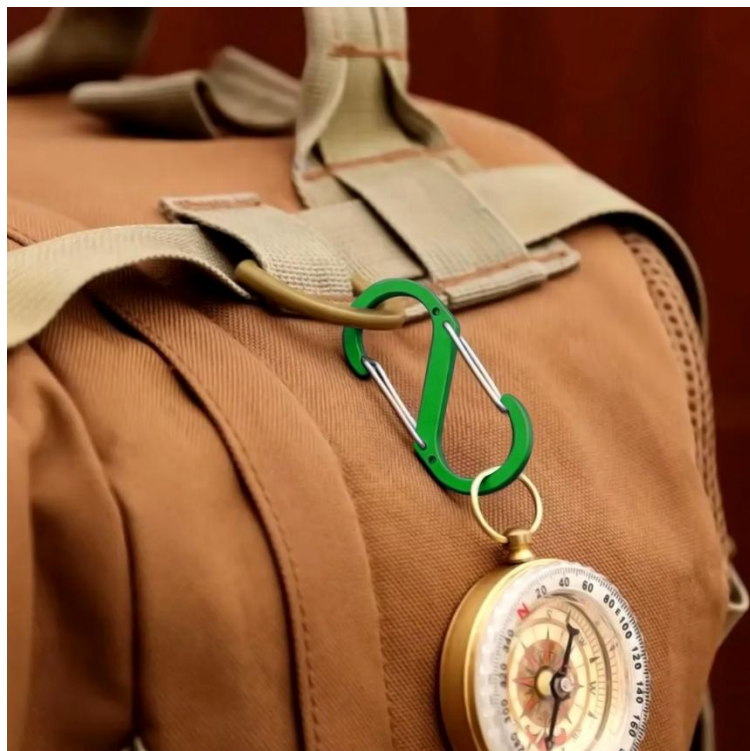

Galería de los Mosquetones, TwinLockGreen.