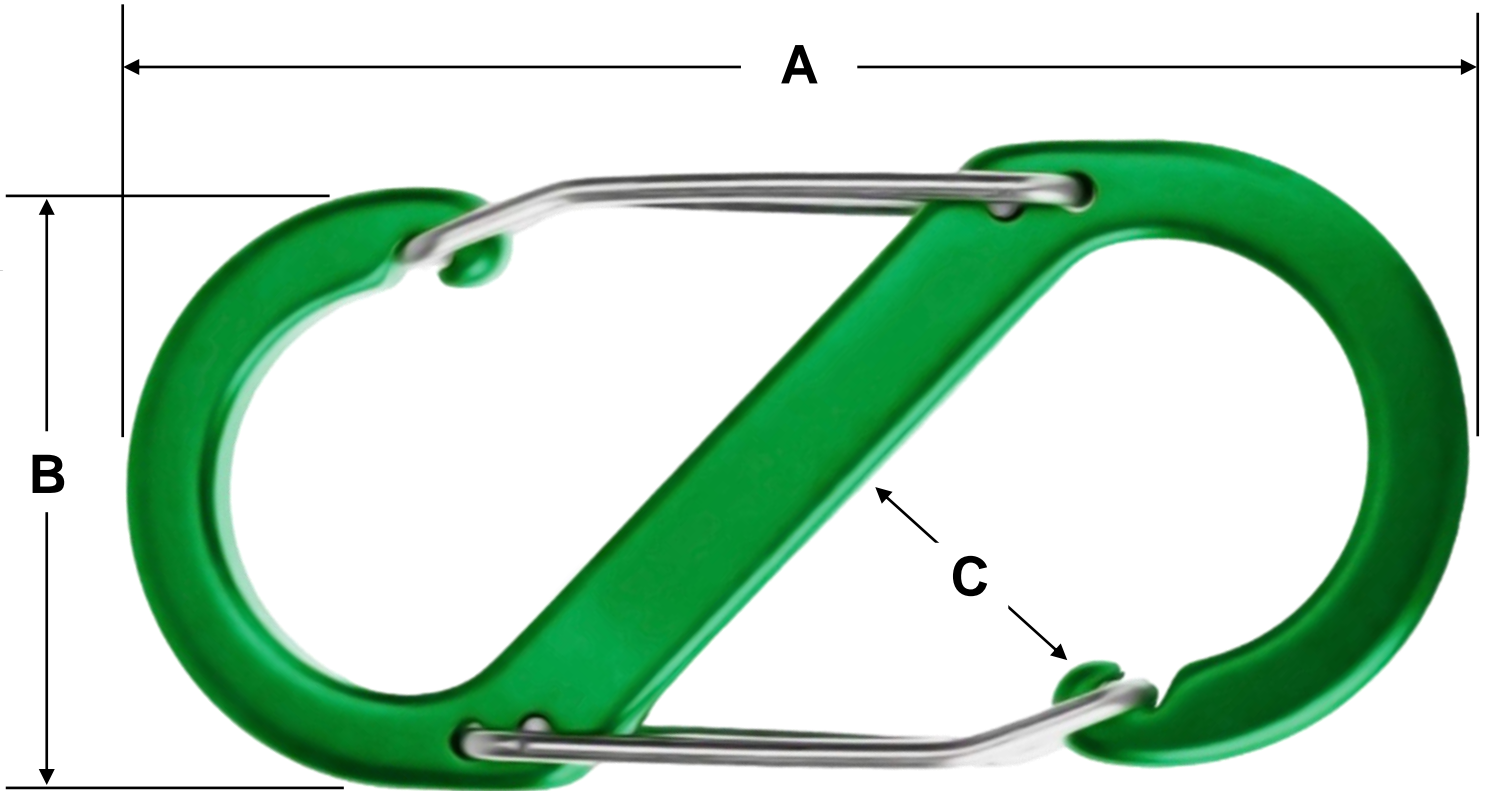

Su diseño en forma de S ofrece un bloqueo rápido, seguro y ligero, permite una distribución óptima de la carga y facilita su manipulación, maximizando la eficacia durante el uso. Tiene seguros en ambos lados para distribuir el peso de forma uniforme a lo largo, obteniendo una mayor resistencia cuando es necesario.

Garantía de los Mosquetones, TwinLockGreen.

TwinLockGreen, cuenta con 1 año de garantía sujeto a cláusulas VentDepot.

Características Técnicas Específicas de los Mosquetones, TwinLockGreen.

Clave	Cantidad	Capacidad Máxima Kg	Forma	Bloqueo	Color	Material	Peso y Dimensiones con Empaque en cm.			
							Kg	Base	Alto	Ancho
MXTNO-001	1 Pza	10	S	Automático	Verde	Aleación de Aluminio	0.005	3	6	1
MXTNO-002	2 Pzas	10	S	Automático	Verde	Aleación de Aluminio	0.010	4	6	2
MXTNO-003	3 Pzas	10	S	Automático	Verde	Aleación de Aluminio	0.015	6	6	2
MXTNO-004	4 Pzas	10	S	Automático	Verde	Aleación de Aluminio	0.020	8	6	2
MXTNO-005	5 Pzas	10	S	Automático	Verde	Aleación de Aluminio	0.025	9	6	2
MXTNO-006	10 Pzas	10	S	Automático	Verde	Aleación de Aluminio	0.050	10	15	2

Dimensiones Específicas de los Mosquetones, TwinLockGreen, en mm.

Clave	A	B	C
MXTNO-001 a MXTNO-006	50	23	9

Galería de los Mosquetones, TwinLockGreen.

Quality buckle is widely used

Hiking, tourism, shopping, fishing, daily, etc