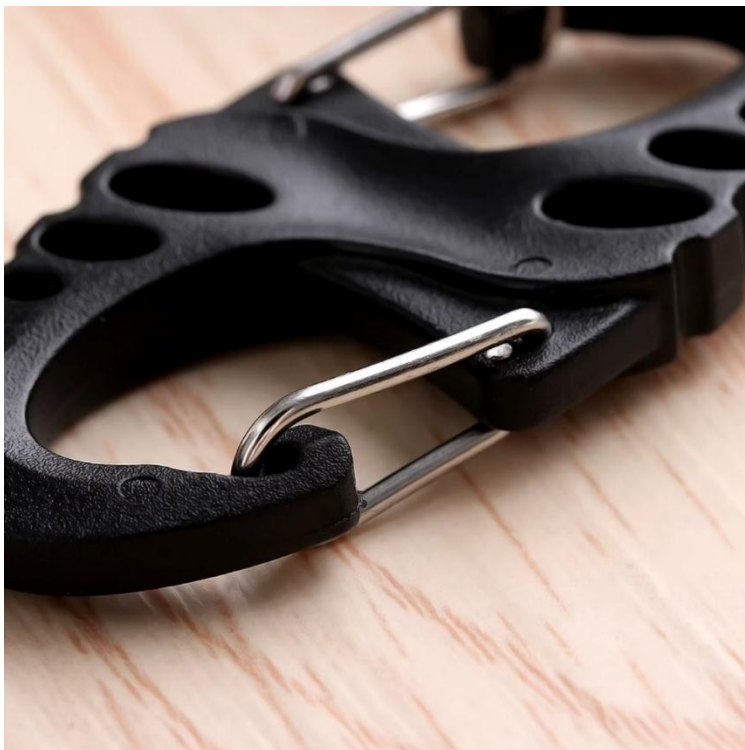

Características Generales de los Mosquetones, OrbitHook.

OrbitHook de VentDepot, es un mosquetón portable tipo S, resistente y ligero, que puede utilizarse en una amplia variedad de escenarios.

Su diseño en forma de S ofrece un bloqueo rápido, seguro y ligero, permite una distribución óptima de la carga y facilita su manipulación, maximizando la eficacia durante el uso. Tiene seguros en ambos lados para distribuir el peso de forma uniforme a lo largo, obteniendo una mayor resistencia cuando es necesario.

Con un tamaño de 69x30 milímetros y una apertura de 7 milímetros, es cómoda para llevar en los bolsillos como llaveros o en la mochila, para utilizar en el momento que se requiera.

Su diseño ovalado con perforaciones en el cuerpo ayuda a obtener una mejor resistencia y también sirve para atar cuerdas de calibre delgado manteniendo mayor estabilidad en diversas situaciones.

Nota. Estos modelos no son aptos para escalada, se utilizan principalmente para actividades ligeras al aire libre.

Aplicaciones de los Mosquetones, OrbitHook.

Se utilizan como llaveros, en actividades ligeras al aire libre, en campamentos, senderismo, ciclismo, pesca, etc. para asegurar diversas herramientas y equipos, etc.

Dimensiones Específicas de los Mosquetones, OrbitHook, en mm.

Clave	A	B	C
MXHKR-001 a MXHKR-005	69	30	7

Galería de los Mosquetones, OrbitHook.

Galería de los Mosquetones, OrbitHook.

Spring Snap Hook

- For attaching hammocks and tarps to tree ropes.
- The main body is designed with small holes to make the rope more firm.