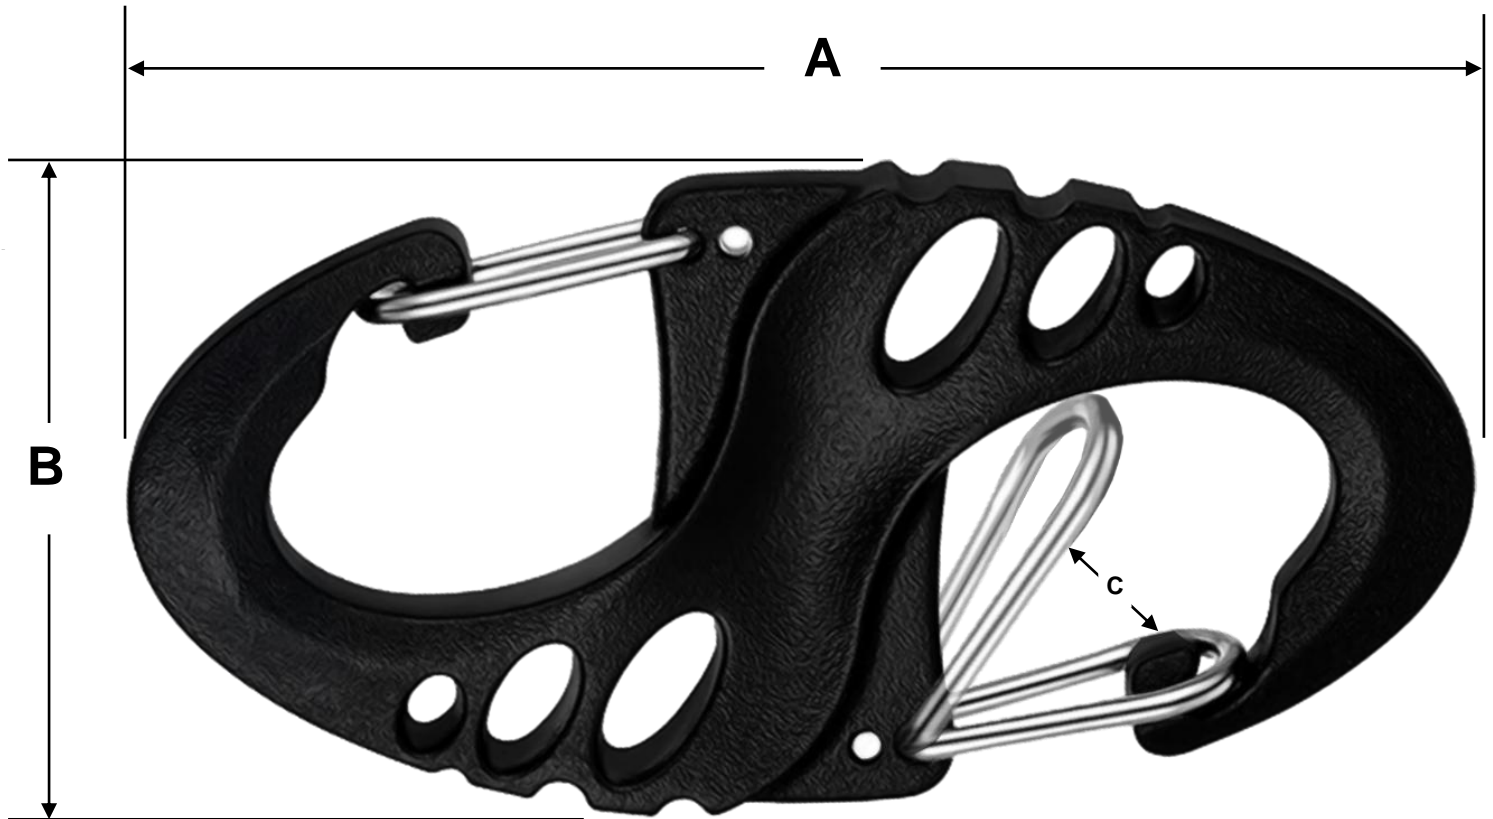

Con un tamaño de 69x30 milímetros y una apertura de 7 milímetros, es cómoda para llevar en los bolsillos como llaveros o en la mochila, para utilizar en el momento que se requiera.

Su diseño ovalado con perforaciones en el cuerpo ayuda a obtener una mejor resistencia y también sirve para atar cuerdas de calibre delgado manteniendo mayor estabilidad en diversas situaciones.

Nota. Estos modelos no son aptos para escalada, se utilizan principalmente para actividades ligeras al aire libre.

Aplicaciones de los Mosquetones, OrbitHook.

Se utilizan como llaveros, en actividades ligeras al aire libre, en campamentos, senderismo, ciclismo, pesca, etc. para asegurar diversas herramientas y equipos, etc.

Garantía de los Mosquetones, OrbitHook.

OrbitHook, cuenta con 1 año de garantía sujeto a cláusulas VentDepot.

Características Técnicas Específicas de los Mosquetones, OrbitHook.

Clave	Cantidad	Forma	Bloqueo	Color	Material	Peso y Dimensiones con Empaque en cm.			
						Kg	Base	Alto	Ancho
MXHKR-001	1 Pza	S	Automático	Negro	Plástico	0.007	7	10	1
MXHKR-002	2 Pzas	S	Automático	Negro	Plástico	0.014	7	10	2
MXHKR-003	3 Pzas	S	Automático	Negro	Plástico	0.021	7	10	3
MXHKR-004	4 Pzas	S	Automático	Negro	Plástico	0.028	7	10	4
MXHKR-005	5 Pzas	S	Automático	Negro	Plástico	0.035	7	10	5

Dimensiones Específicas de los Mosquetones, OrbitHook, en mm.

Clave	A	B	C
MXHKR-001 a MXHKR-005	69	30	7

Galería de los Mosquetones, OrbitHook.

Galería de los Mosquetones, OrbitHook.

Spring Snap Hook

- For attaching hammocks and tarps to tree ropes.
- The main body is designed with small holes to make the rope more firm.