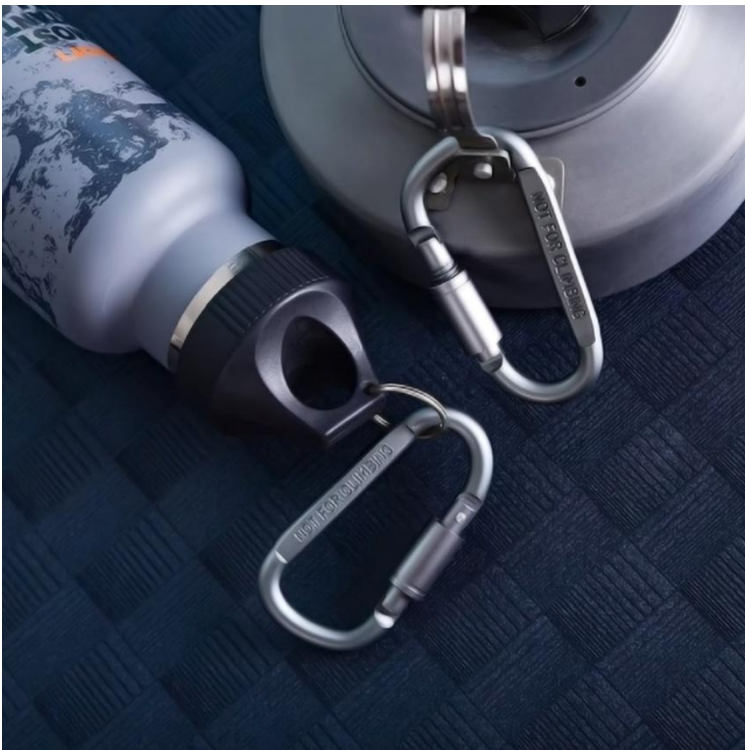

Galería de los Mosquetones, GripLock.