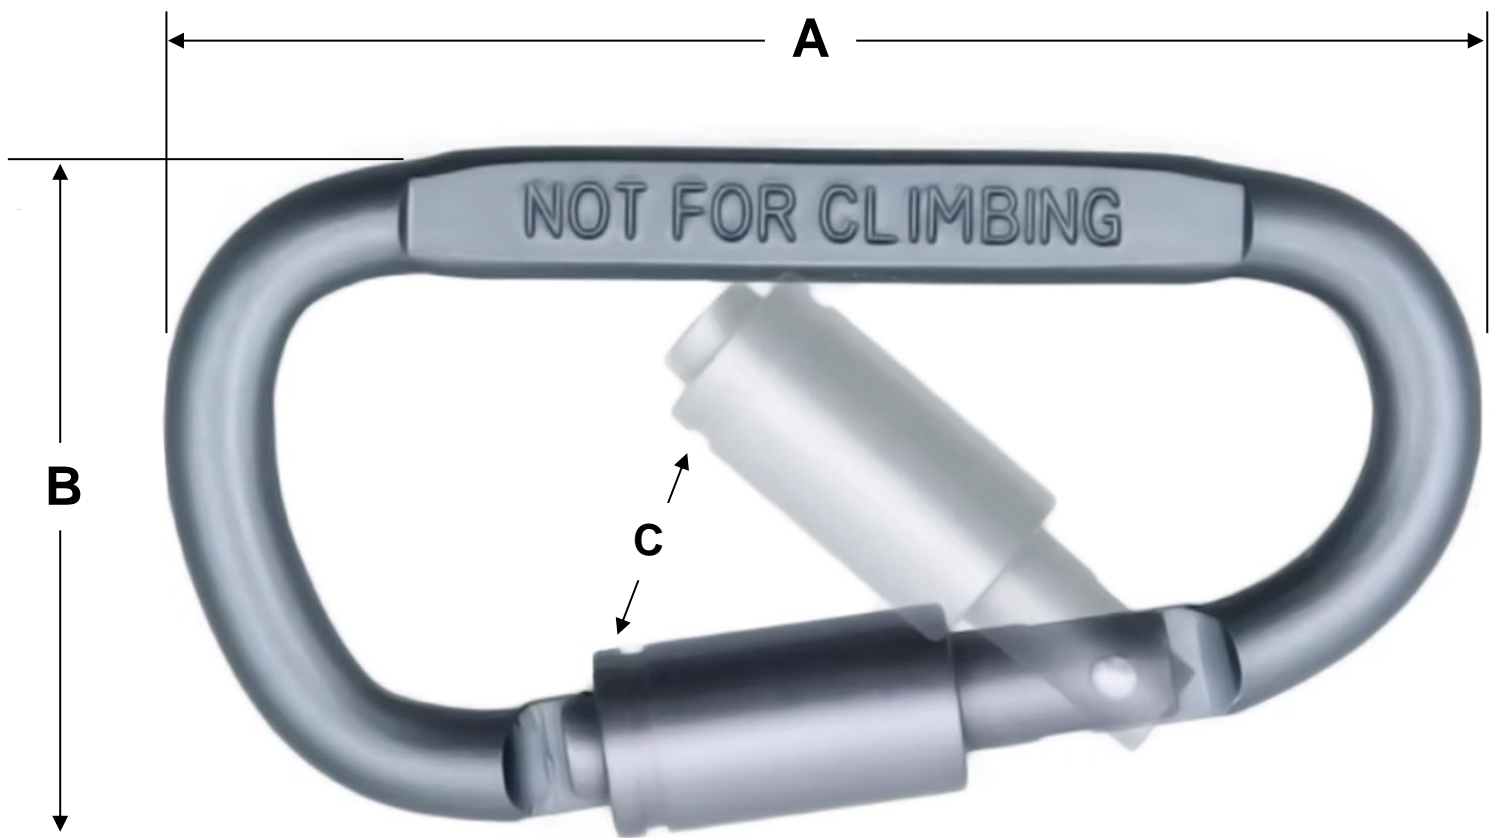

Características Generales de los Mosquetones, GripLock.

GripLock de VentDepot, es un mosquetón grande de anillo en D, resistente y ligero, que puede utilizarse en una amplia variedad de escenarios.

Su diseño en forma de D ofrece un bloqueo rápido, seguro y ligero, permite una distribución óptima de la carga y facilita su manipulación, maximizando la eficacia durante el uso. Tiene un seguro de bloqueo automático e incluye una rosca de cierre y apertura que proporciona un nivel adicional de seguridad, manteniendo su equipo asegurado durante actividades rigurosas.

Nota. Estos modelos no son aptos para escalada.

Aplicaciones de los Mosquetones, GripLock.

Se utiliza en actividades al aire libre, en campamentos, senderismo, ciclismo, pesca, etc. para asegurar diversas herramientas y equipos.

Garantía de los Mosquetones, GripLock.

GripLock, cuenta con 1 año de garantía sujeto a cláusulas VentDepot.

Características Técnicas Específicas de los Mosquetones, GripLock.

Clave	Cantidad	Capacidad Máxima Kg	Forma	Bloqueo	Color	Material	Peso y Dimensiones con Empaque en cm.			
							Kg	Base	Alto	Ancho
MXGIP-001	1 Pza	150	D	Automático con Rosca	Gris	Aleación de Aluminio	0.020	6	10	2
MXGIP-002	2 Pzas	150	D	Automático con Rosca	Gris	Aleación de Aluminio	0.040	6	10	4
MXGIP-003	3 Pzas	150	D	Automático con Rosca	Gris	Aleación de Aluminio	0.060	6	10	6
MXGIP-004	4 Pzas	150	D	Automático con Rosca	Gris	Aleación de Aluminio	0.080	6	10	8
MXGIP-005	5 Pzas	150	D	Automático con Rosca	Gris	Aleación de Aluminio	0.100	6	10	10

Dimensiones Específicas de los Mosquetones, GripLock, en mm.

Clave	A	B	C
MXGIP-001 a MXGIP-005	78	48	16

Galería de los Mosquetones, GripLock.

Galería de los Mosquetones, GripLock.

Versión de Corrección	Nombre del Autor	Descripción del Error	Descripción de la Corrección	Vo.Bo. Supervisor
V1	Miguel Angel Juárez	Ficha Nueva	Ninguna	Jessica Lorenzo