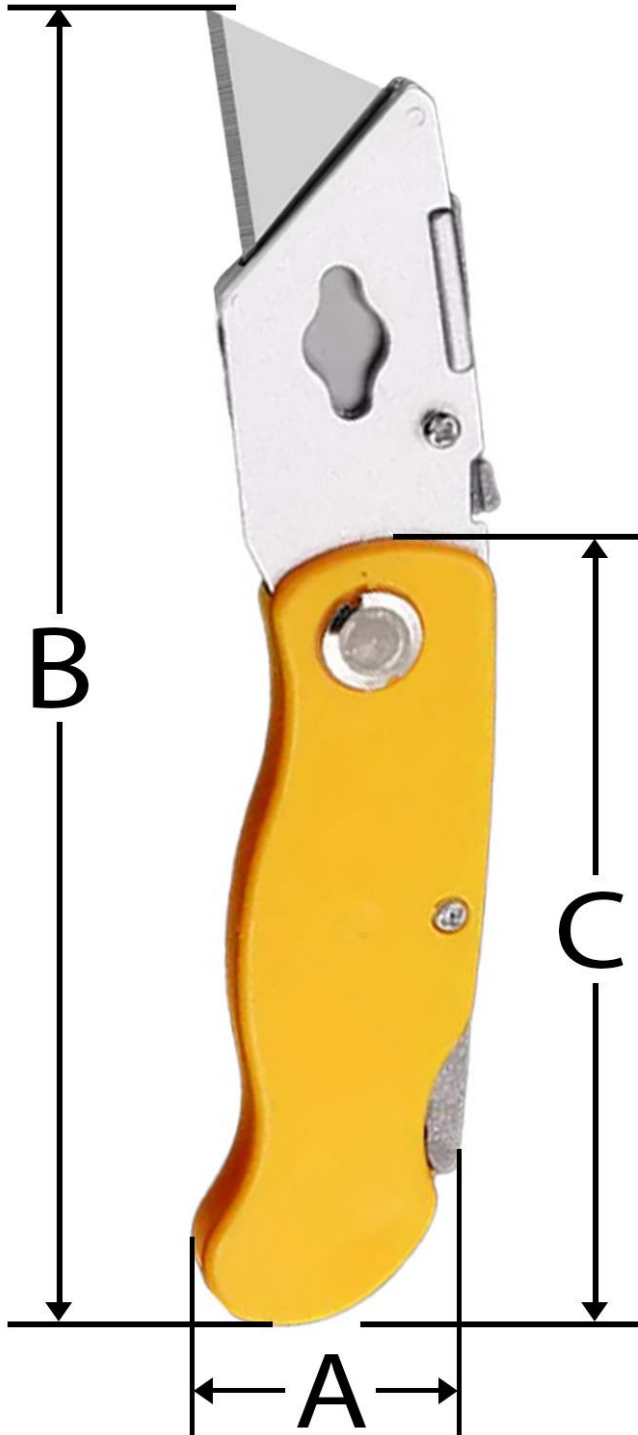

Clave	A	B	C	D	E
MXOCY-001 a MXOCY-005	35	148	90	57	18