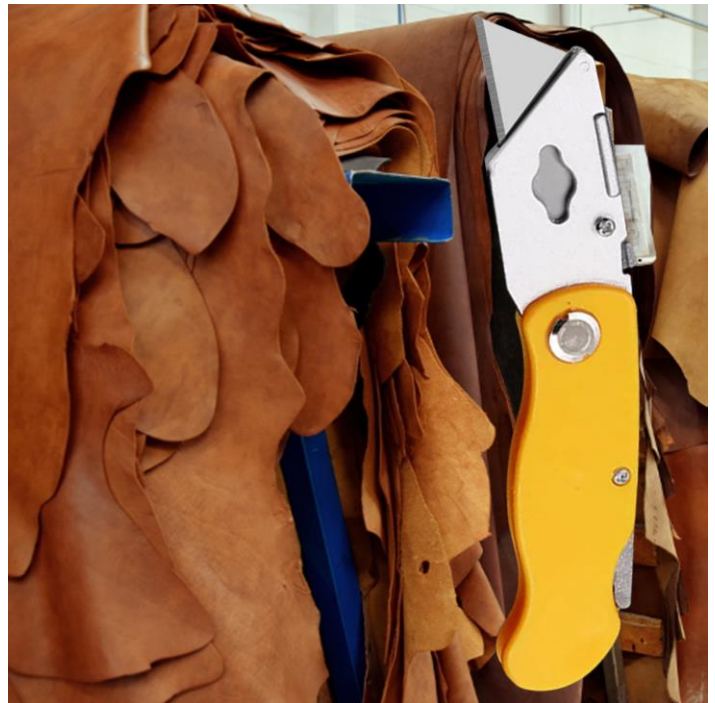

ProCutYellow

Ficha Técnica

Galería Generales del Cuchillo de Bolsillo Plegable, ProCutYellow.

Versión de Corrección	Nombre del Autor	Descripción del Error	Descripción de la Corrección	Vo.Bo. Supervisor
V1	Raúl Ramírez	Ficha Nueva	Ninguna	Jessica Lorenzo