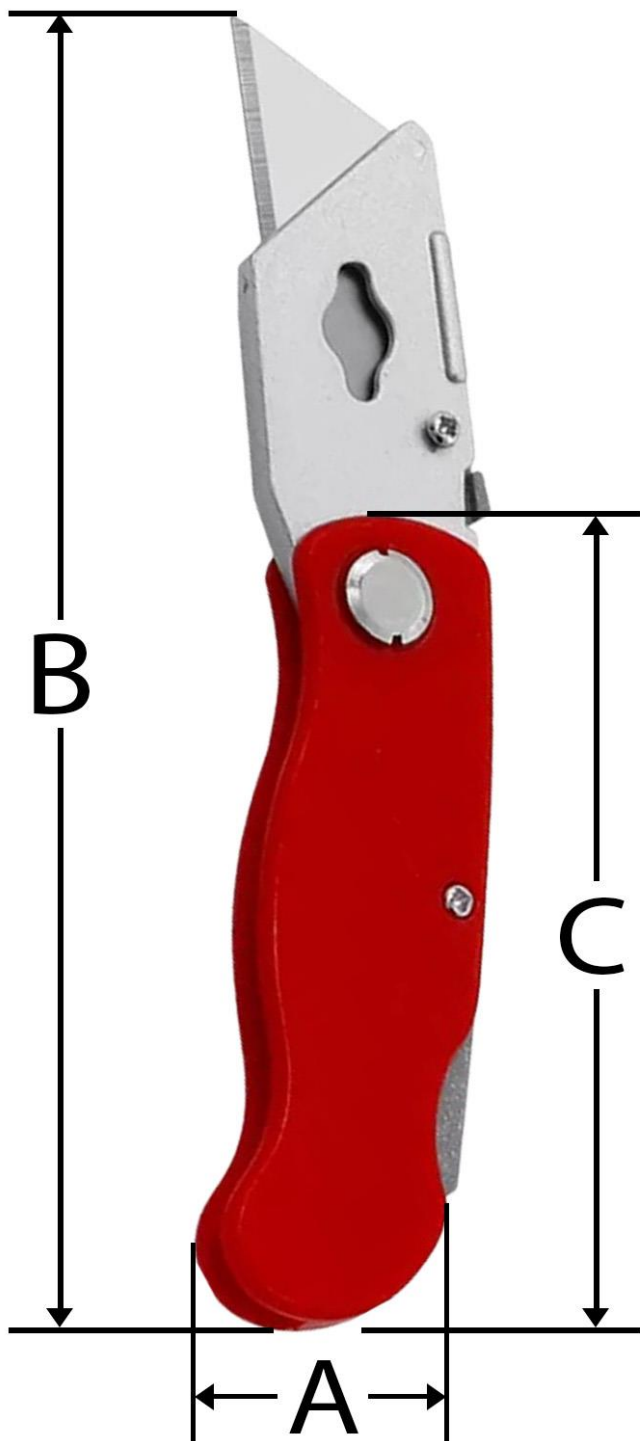

ProCutRed

Ficha Técnica

Clave	A	B	C	D	E
MXOCR-001 a MXOCR-005	35	148	90	57	18