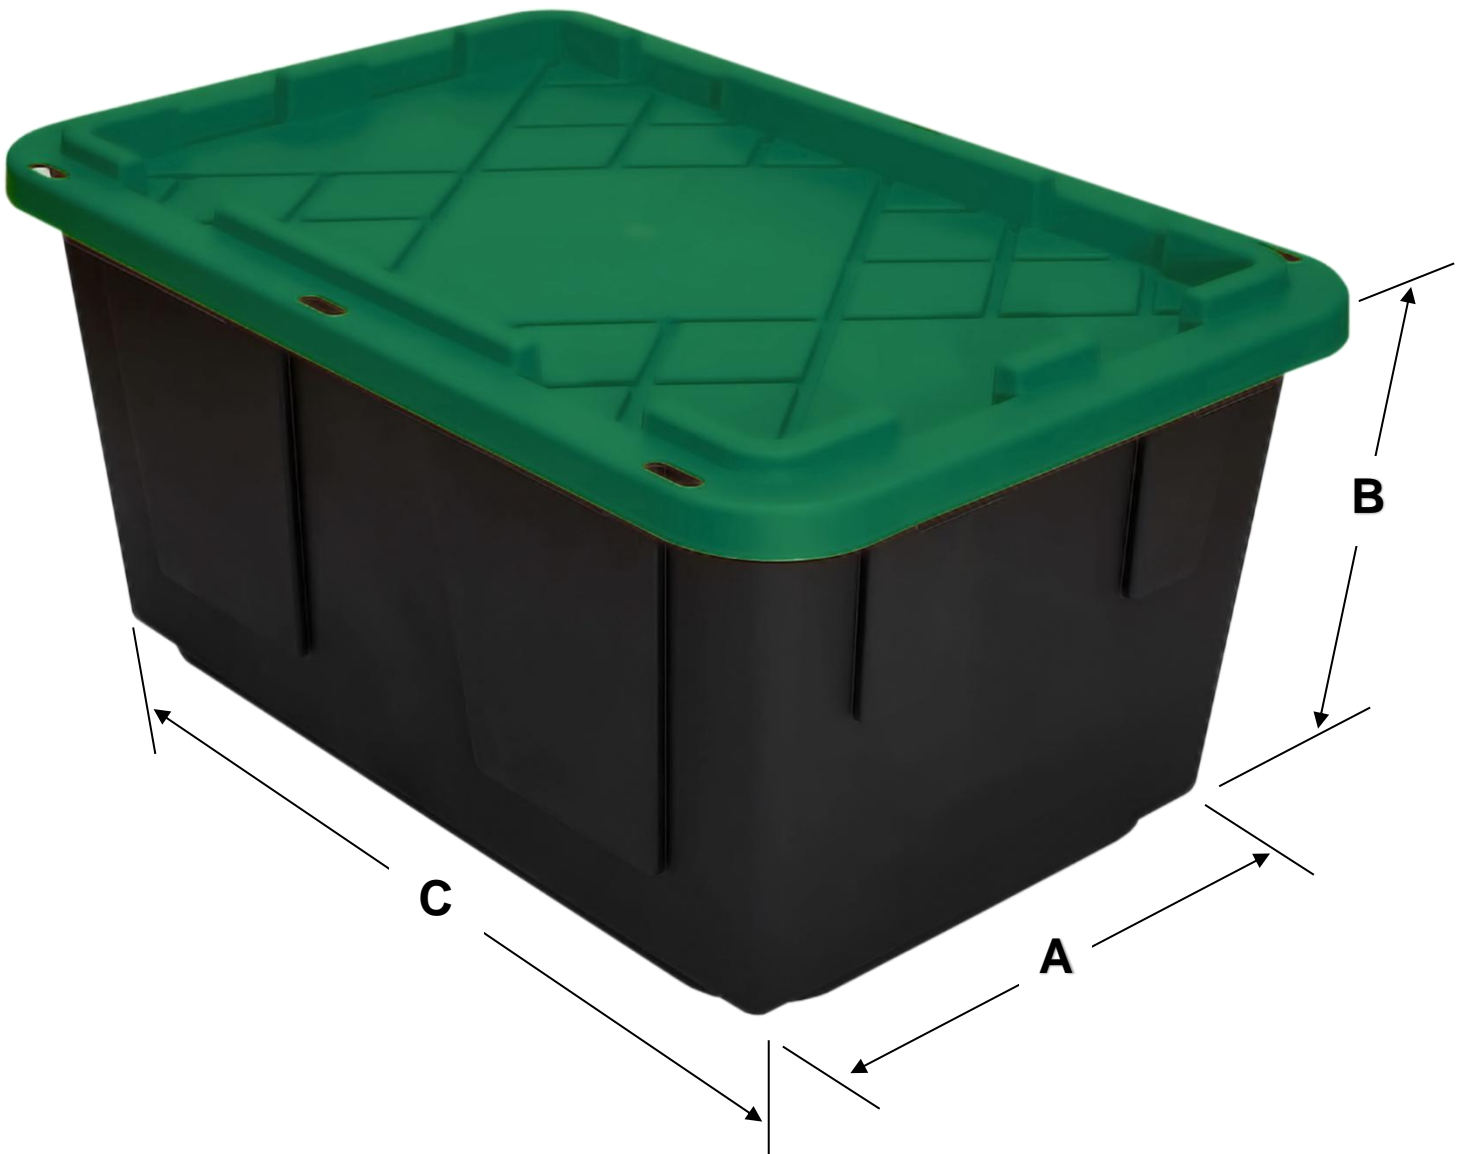

Dimensiones Específicas de la Caja BoxUpGreen, en mm.

Clave	A	B	C
MXBOG-001 A MXBOG-006	510	360	760