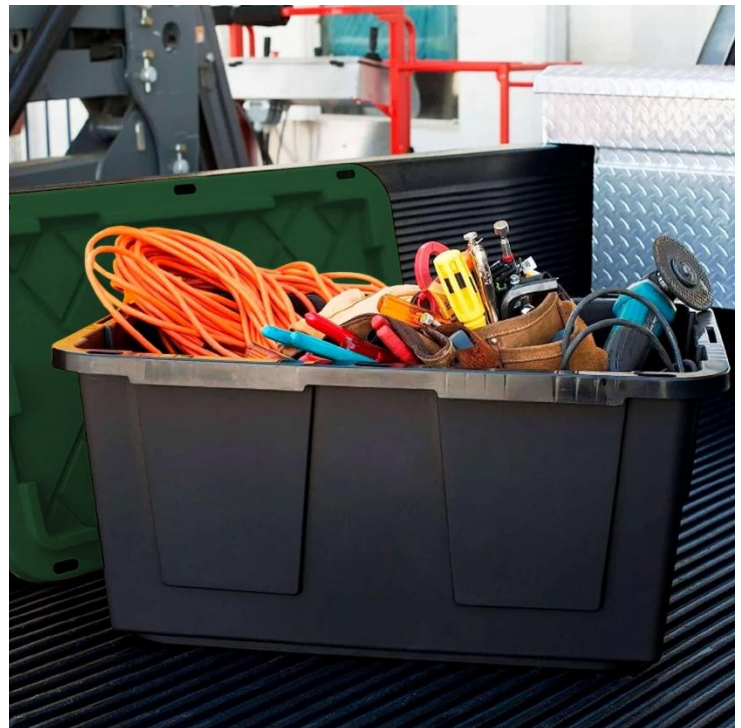

Galería de la Caja BoxUpGreen.

Versión de Corrección	Nombre del Autor	Descripción del Error	Descripción de la Corrección	Vo.Bo. Supervisor
V1	Miquel Angel Juárez	Ficha Nueva	Ninguna	Jessica Lorenzo