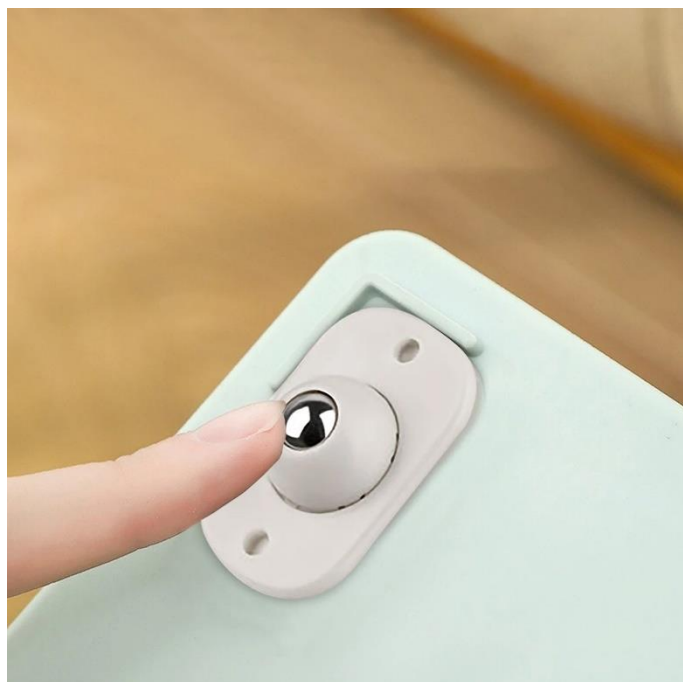

AFTER STANDING 24 HOURS A YOU CAN USE IT WITH CONFIDENCE