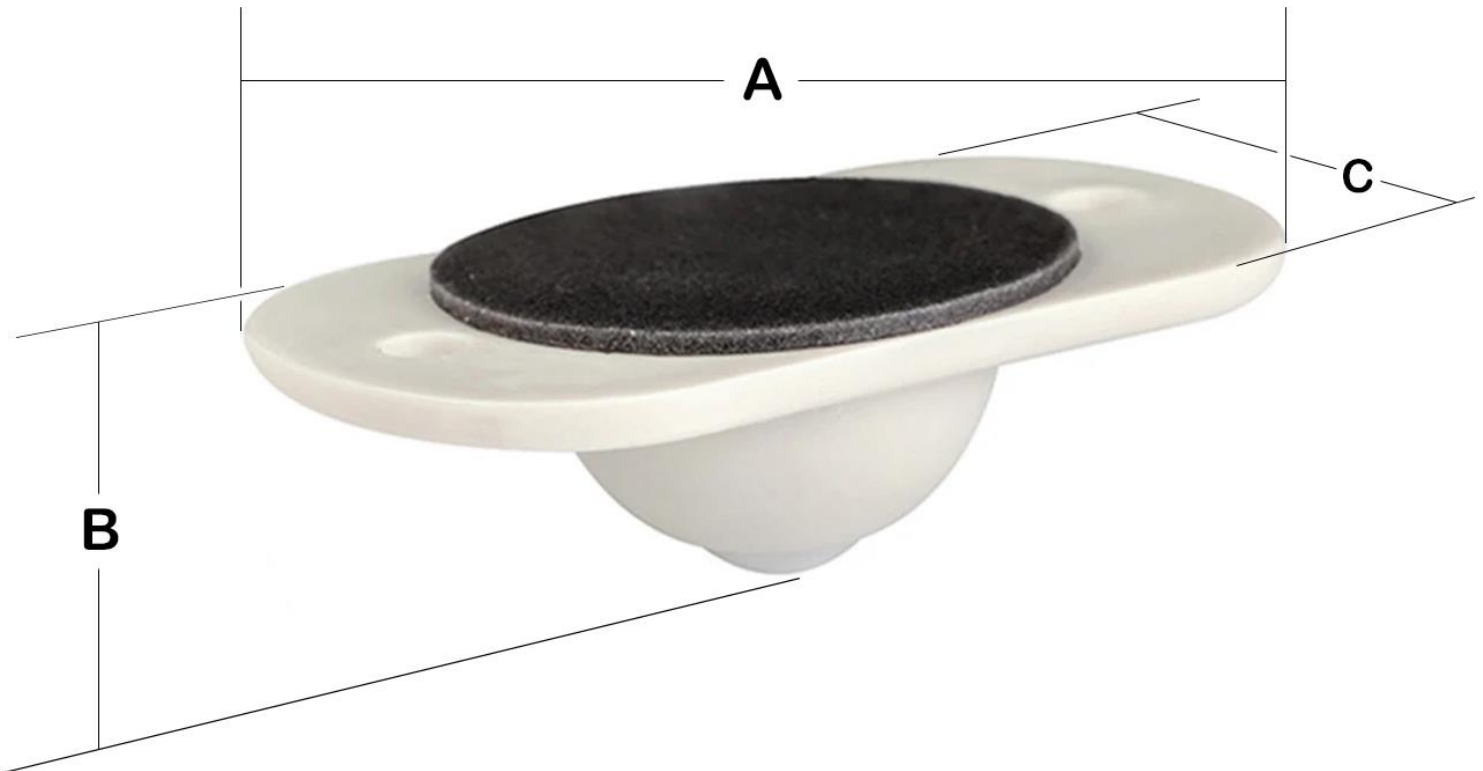

FurniBall

Ficha Técnica

Dimensiones Específicas de las Ruedas Giratorias, FurniBall en mm.

Clave	A	B	C
MXRHZ-001 a MXRHZ-006	45	14	28