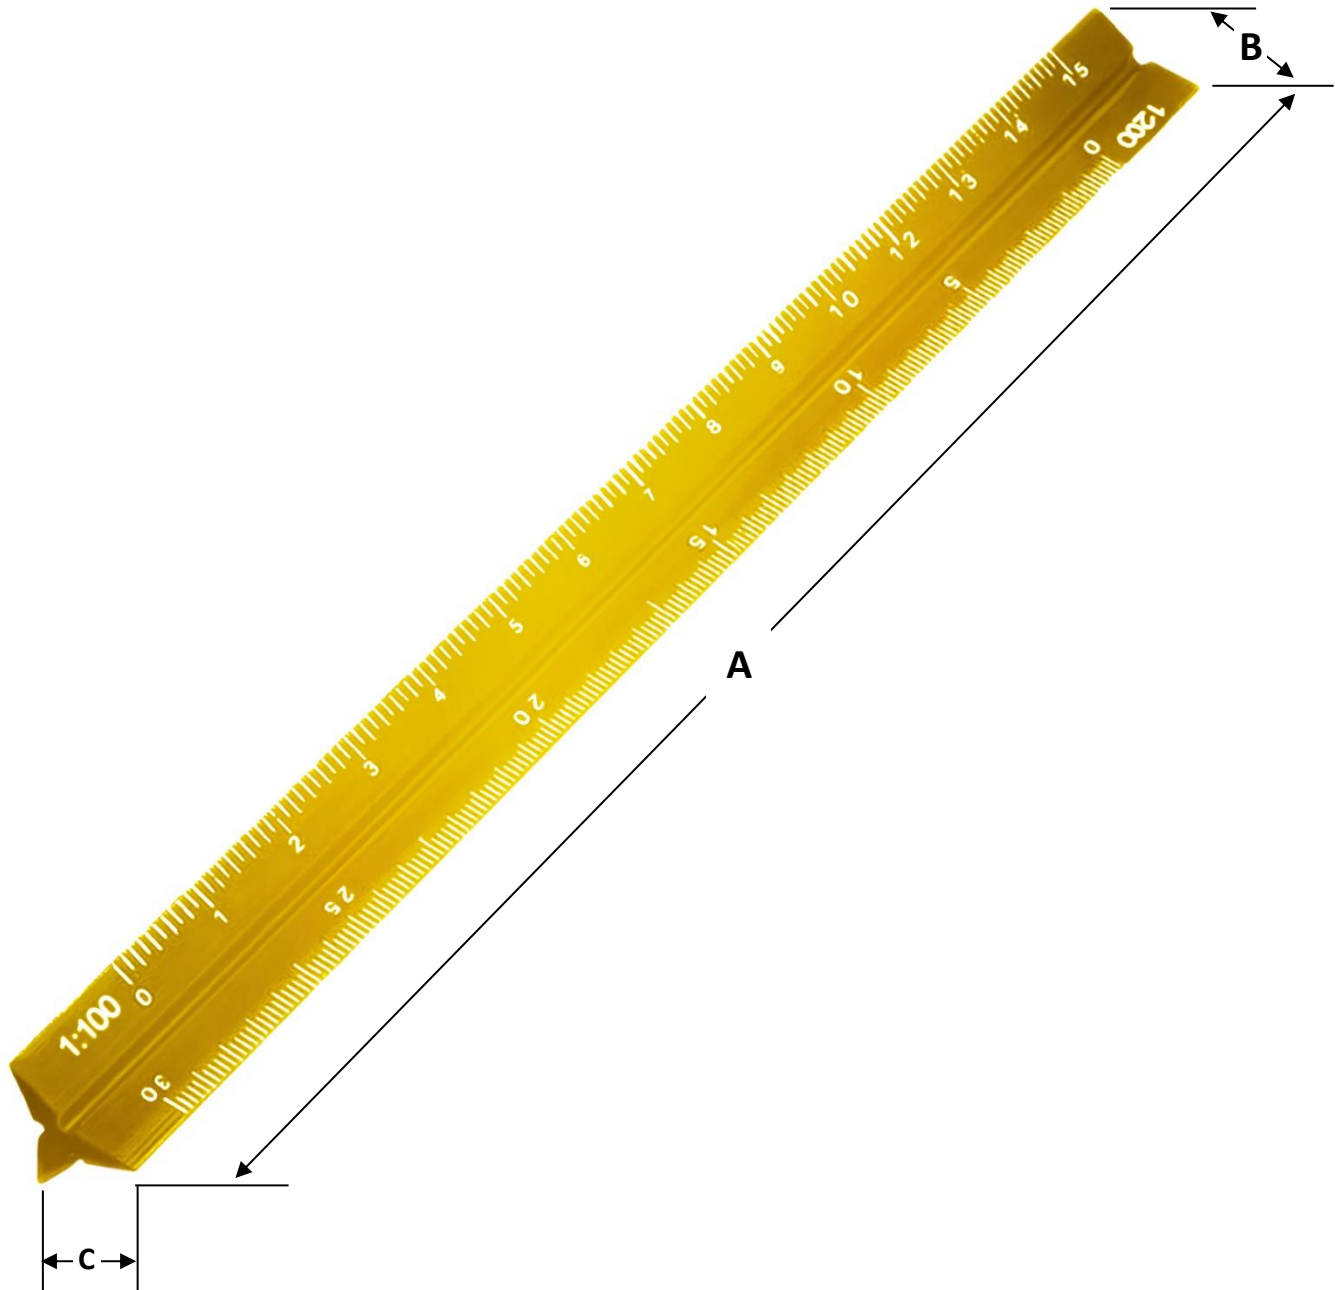

MiniScaleYellow

Ficha Técnica

Clave	A	B	C
MXISW-001 a MXISW-006	167	15	15