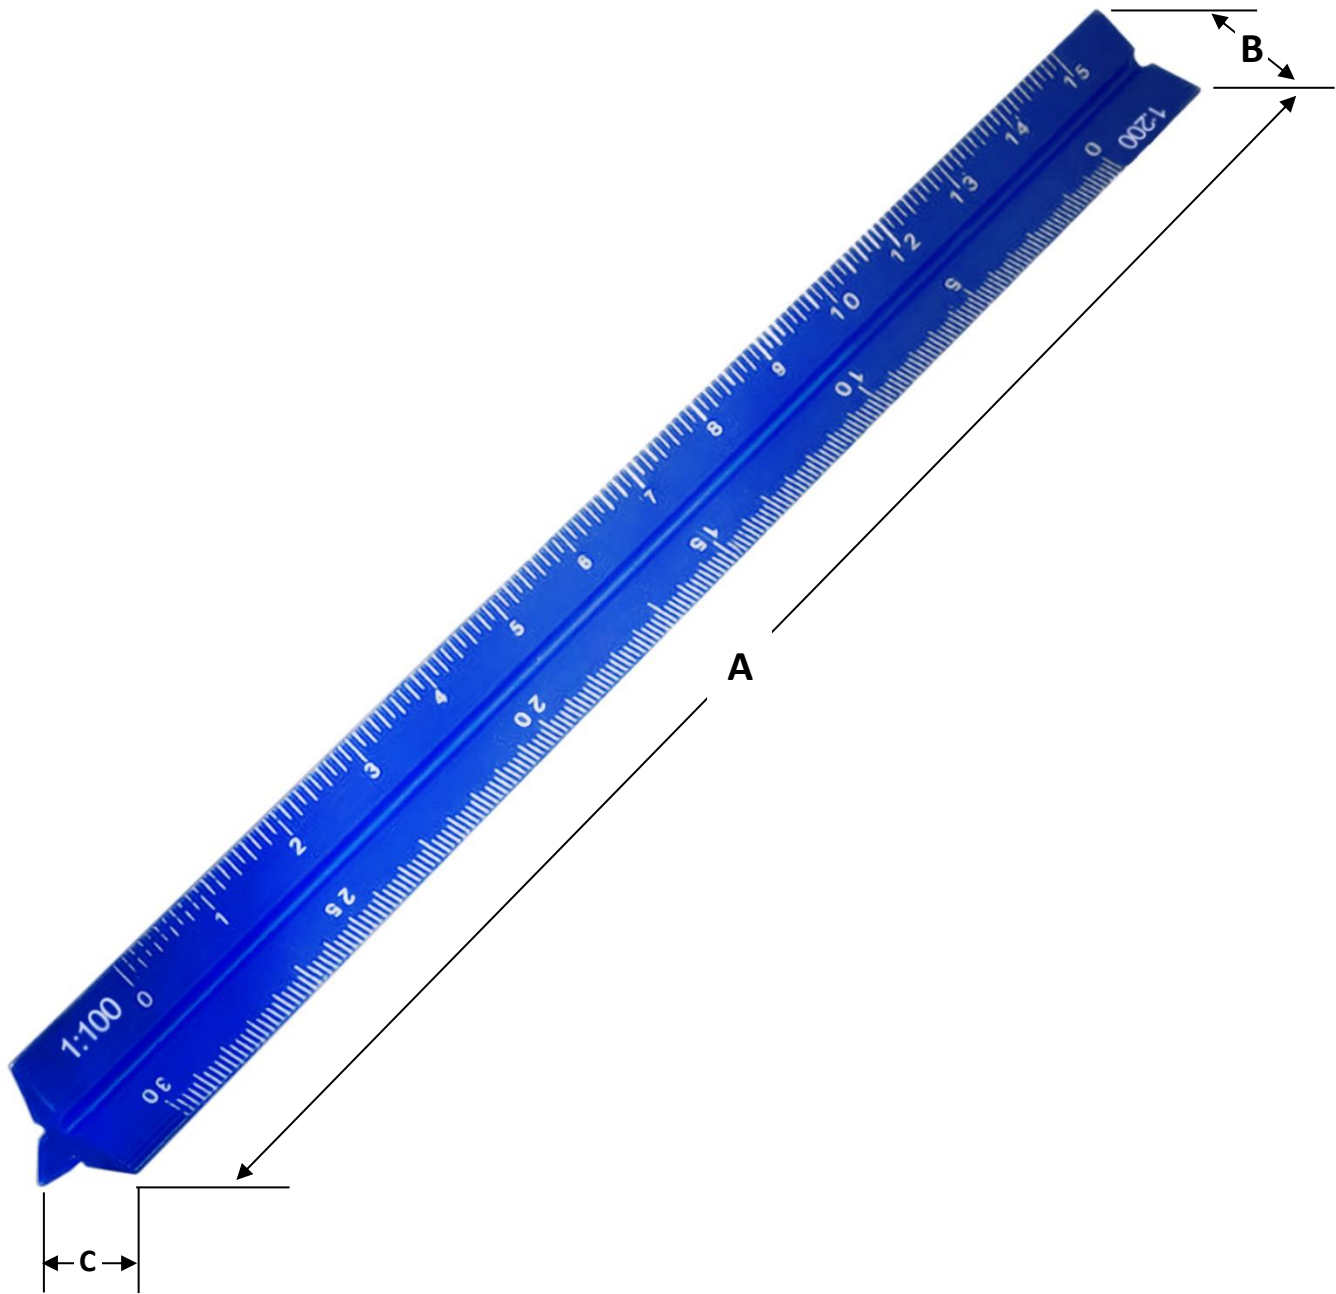

Dimensiones Especificas de los Escalímetros MiniScaleBlue, en mm.

Clave	A	B	C
MXISE-001 a MXISE-006	167	15	15