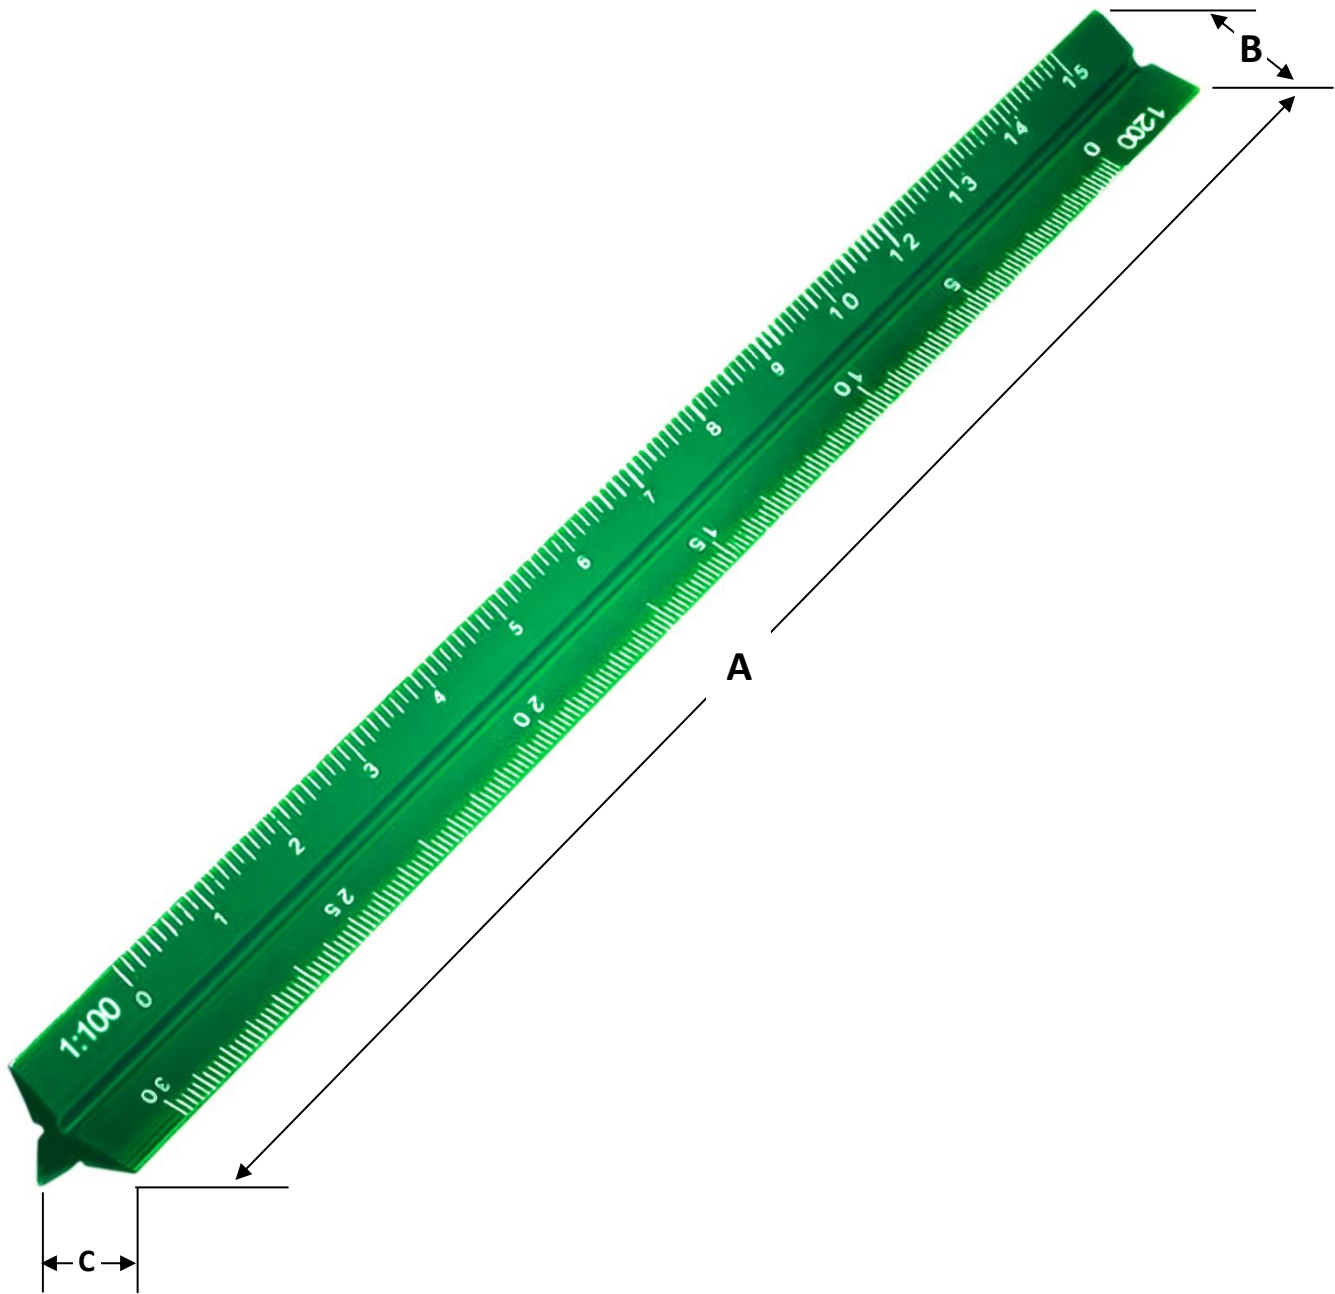

Dimensiones Específicas de los Escalímetros MiniScaleGreen, en mm.

Clave	A	B	C
MXISN-001 a MXISN-006	167	15	15