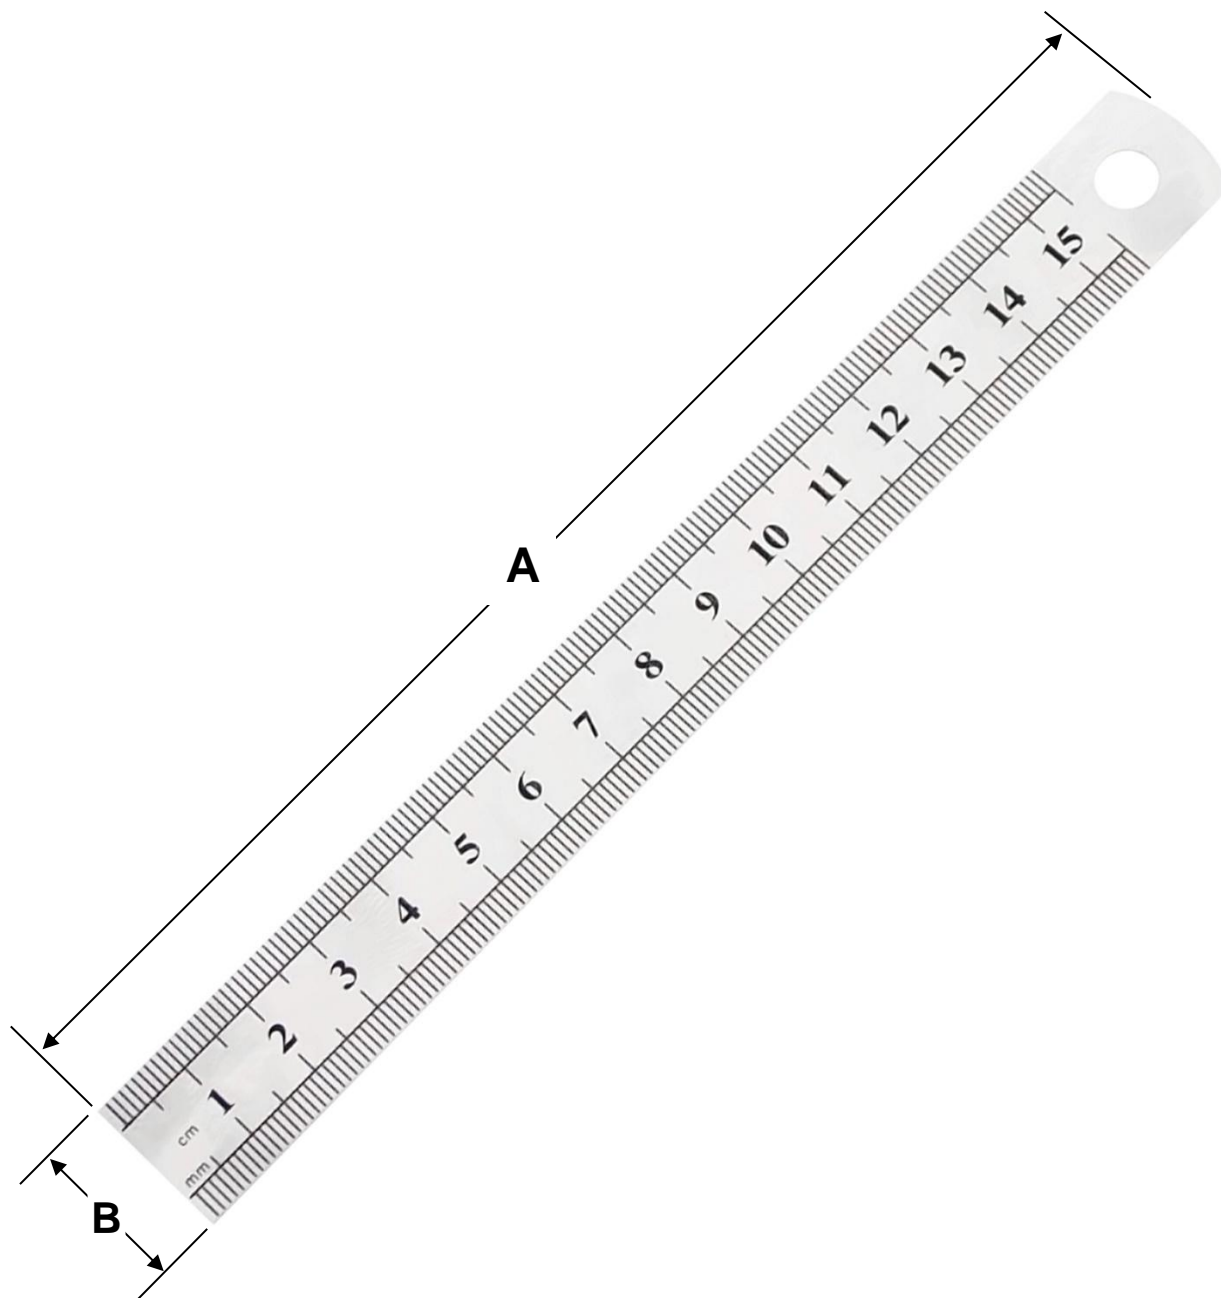

Está elaborada con acero inoxidable de alta calidad, lo que la vuelve resistente al tiempo y clima, asegurando una mayor vida útil.

Cuenta con un grabado de precisión con relieve en ambas caras, mientras que en una de sus caras tiene un rango de medición de 15 centímetros o 150 milímetros, mientras que en la otra cara cuenta con rango de medición de 6 pulgadas, que además incluye divisiones para mediciones en fracciones de pulgada más precisas, 1.

Cuenta con un orificio en un extremo, ya sea para colgarla y mantener organizado tu espacio, para usar con un cordón, sujetadores, y permitiendo un agarre más seguro al medir.

## Características Técnicas Específicas de las Reglas Metálicas, FlipRulex15.

Clave	Cantidad	Tamaño	Unidad de medida	Material	Color	Peso y Dimensiones con Empaque en cm.			
						Kg	Base	Alto	Ancho
<b>MXFRX-001</b>	1 Pza	15cm	cm/pulg	Acero inoxidable	Gris	0.022	18	4	1
<b>MXFRX-002</b>	2 Pzas	15cm	cm/pulg	Acero inoxidable	Gris	0.034	18	4	1
<b>MXFRX-003</b>	3 Pzas	15cm	cm/pulg	Acero inoxidable	Gris	0.046	18	4	1
<b>MXFRX-004</b>	4 Pzas	15cm	cm/pulg	Acero inoxidable	Gris	0.058	18	4	1
<b>MXFRX-005</b>	5 Pzas	15cm	cm/pulg	Acero inoxidable	Gris	0.070	18	4	1
<b>MXFRX-006</b>	10 Pzas	15cm	cm/pulg	Acero inoxidable	Gris	0.130	18	4	1

### Dimensiones Especificas de las Reglas Met'alicas, FlipRulex15.

Clave	A	B
MXFRX-001 a MXFRX-006	170	20

Galería de las Reglas Metálicas, FlipRulex15.

Versión de Corrección	Nombre del Autor	Descripción del Error	Descripción de la Corrección	Vo.Bo. Supervisor
V1	Miguel Angel Juárez	Ficha Nueva	Ninguna	Jessica Lorenzo