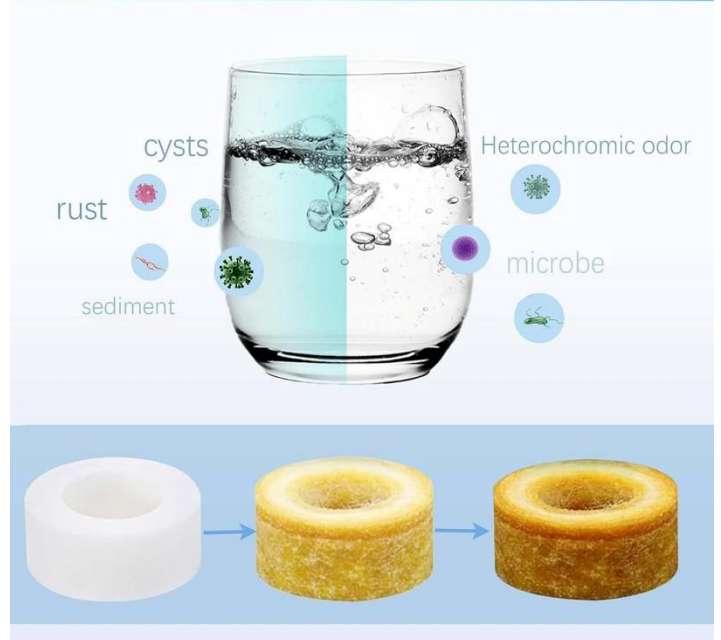

Características Generales de los Repuestos con Tapa para Filtros de Agua, StreamCleanRefill.

Los Repuestos con Tapa para Filtros de Agua, StreamCleanRefill, son compatibles con los filtros para grifo de agua StreamClean MXLEM, de VentDepot. Se instala fácilmente, solo gire en sentido contrario a las manecillas del reloj el panel perforado del StreamClean y retire la cubierta junto al elemento filtrante para colocar el repuesto, el lado con forma de engrane se colocar en dirección a la llave de agua. Recuerde cambiar el repuesto del filtro de forma mensual variando el tiempo según la calidad del agua y condiciones de uso. Con el filtro StreamClean puede observar fácilmente cuando se requiere un cambio ya que su cuerpo transparente permite observar el cambio de color del algodón filtrante, también puede notar un menor flujo de agua como indicador de que debe cambiarse el cartucho.

Su sistema de filtrado utiliza múltiples capas de algodón filtrante de microfibra, filtrando eficazmente impurezas como el óxido, sedimentos y partículas finas, dando como resultado una salida de agua mucho más limpia y pura.

Aplicaciones de los Repuestos con Tapa para Filtros de Agua, StreamCleanRefill.

Para utilizar de forma domestica o comercial, filtra impurezas del agua, sedimentos, partículas finas, etc. en los grifos de la cocina, baño, patio, jardín, obteniendo agua con mayor pureza.

FILTER LAYER BY LAYER

Multi-layer Micron PP Filter Cotton

Effectively remove rust, silt, tiny particles, etc.

Filtering Effect Comparison

STRUCTURE ANALYSIS

FUNCTION FOUR-IN-ONE

Galería de los Repuestos con Tapa para Filtros de Agua, StreamCleanRefill.