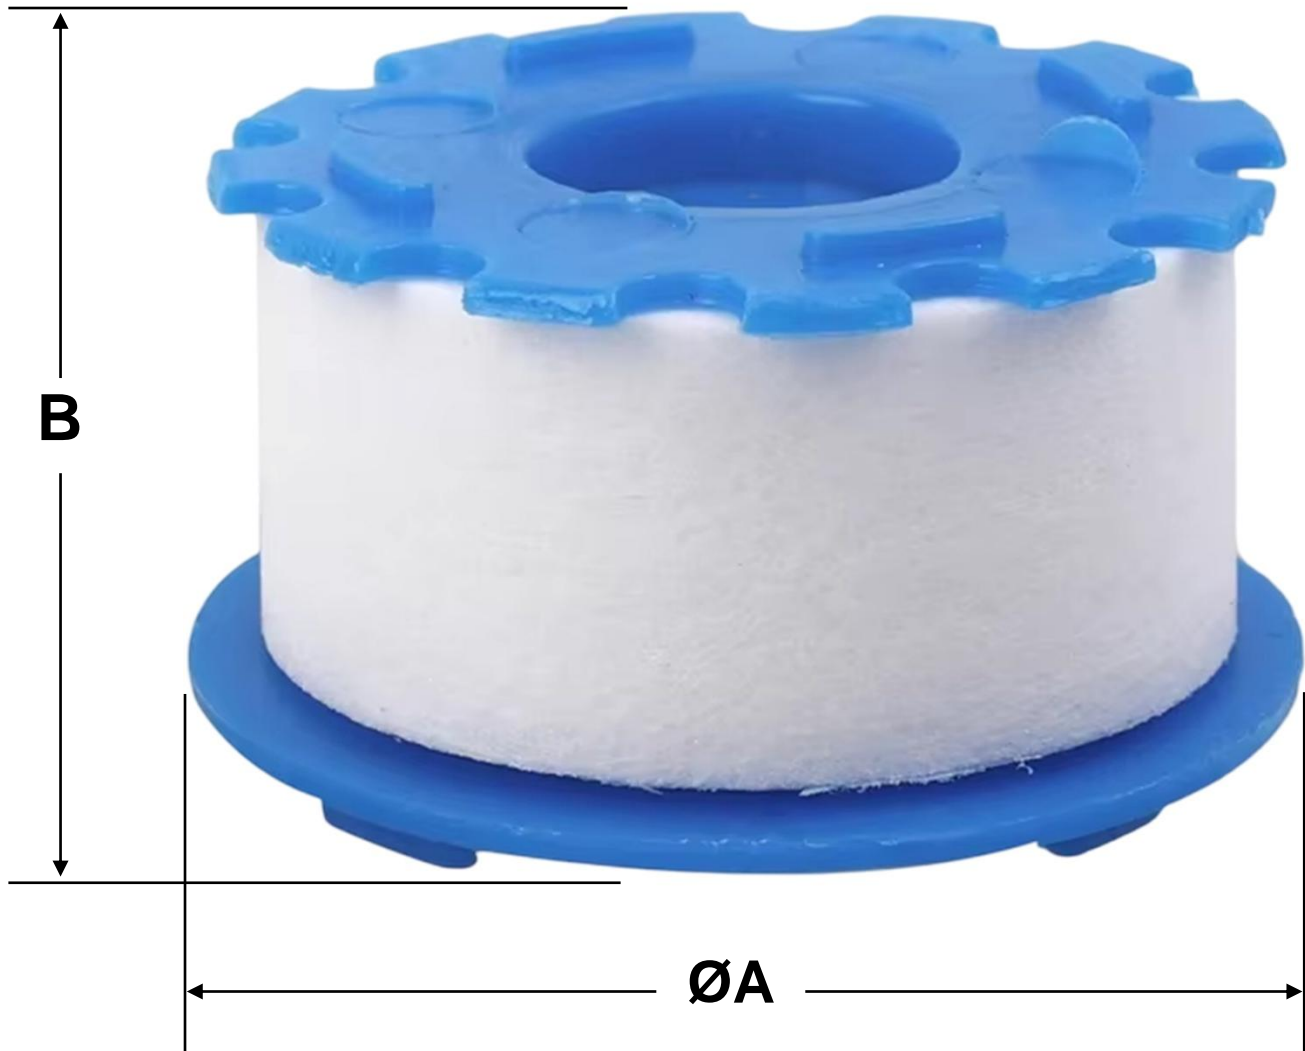

Características Generales de los Repuestos con Tapa para Filtros de Agua, StreamCleanRefill.

Los Repuestos con Tapa para Filtros de Agua, StreamCleanRefill, son compatibles con los filtros para grifo de agua StreamClean MXLEM, de VentDepot. Se instala fácilmente, solo gire en sentido contrario a las manecillas del reloj el panel perforado del StreamClean y retire la cubierta junto al elemento filtrante para colocar el repuesto, el lado con forma de engrane se colocar en dirección a la llave de agua. Recuerde cambiar el repuesto del filtro de forma mensual variando el tiempo según la calidad del agua y condiciones de uso. Con el filtro StreamClean puede observar fácilmente cuando se requiere un cambio ya que su cuerpo transparente permite observar el cambio de color del algodón filtrante, también puede notar un menor flujo de agua como indicador de que debe cambiarse el cartucho.

Aplicaciones de los Repuestos con Tapa para Filtros de Agua, StreamCleanRefill.

Para utilizar de forma domestica o comercial, filtra impurezas del agua, sedimentos, partículas finas, etc. en los grifos de la cocina, baño, patio, jardín, obteniendo agua con mayor pureza.

Dimensiones Específicas de los Repuestos con Tapa para Filtros de Agua, StreamCleanRefill, en mm.

Clave	ØA	B
MXTEF-001 a MXTEF-005	41	21

Galería de los Repuestos con Tapa para Filtros de Agua, StreamCleanRefill.

FILTER LAYER BY LAYER

Multi-layer Micron PP Filter Cotton

Effectively remove rust, silt, tiny particles, etc.

Filtering Effect Comparison

STRUCTURE ANALYSIS

FUNCTION FOUR-IN-ONE

Galería de los Repuestos con Tapa para Filtros de Agua, StreamCleanRefill.