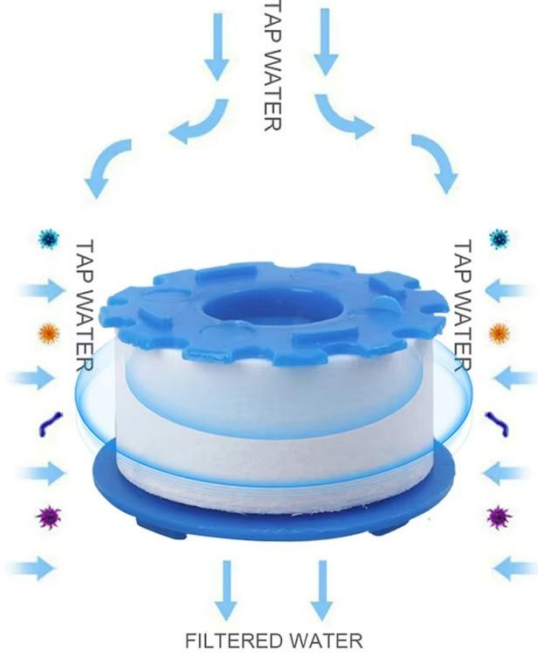

Características Generales de los Repuestos con Tapa para Filtros de Agua, StreamCleanRefill.

Los Repuestos con Tapa para Filtros de Agua, StreamCleanRefill, son compatibles con los filtros para grifo de agua StreamClean MXLEM, de VentDepot. Se instala fácilmente, solo gire en sentido contrario a las manecillas del reloj el panel perforado del StreamClean y retire la cubierta junto al elemento filtrante para colocar el repuesto, el lado con forma de engrane se colocar en dirección a la llave de agua. Recuerde cambiar el repuesto del filtro de forma mensual variando el tiempo según la calidad del agua y condiciones de uso. Con el filtro StreamClean puede observar fácilmente cuando se requiere un cambio ya que su cuerpo transparente permite observar el cambio de color del algodón filtrante, también puede notar un menor flujo de agua como indicador de que debe cambiarse el cartucho.

Aplicaciones de los Repuestos con Tapa para Filtros de Agua, StreamCleanRefill.

Para utilizar de forma domestica o comercial, filtra impurezas del agua, sedimentos, partículas finas, etc. en los grifos de la cocina, baño, patio, jardín, obteniendo agua con mayor pureza.

Dimensiones Específicas de los Repuestos con Tapa para Filtros de Agua, StreamCleanRefill, en mm.

Clave	ØA	B
MXTEF-001 a MXTEF-005	41	21

Galería de los Repuestos con Tapa para Filtros de Agua, StreamCleanRefill.

FILTER LAYER BY LAYER

Multi-layer Micron PP Filter Cotton

Effectively remove rust, silt, tiny particles, etc.

Filtering Effect Comparison

STRUCTURE ANALYSIS

FUNCTION FOUR-IN-ONE

Galería de los Repuestos con Tapa para Filtros de Agua, StreamCleanRefill.