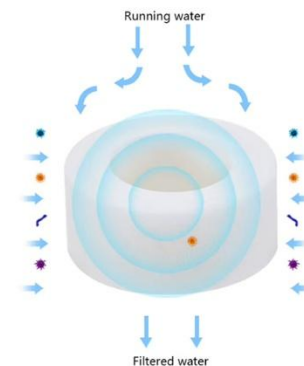

Características Generales de los Filtros Giratorios de Agua para Grifo, StreamClean.

El filtro de Agua para Grifo, StreamClean es adecuado para la mayoría de los grifos de lavabo largo y redondos, incluye una rosca de conversión de plástico y 2 empaques de hule, su diámetro interno es de 22 milímetros. Se instala fácilmente, solo se requiere colocar su empaque y enroscar en el extremo del grifo de agua compatible.

Nota: Si busca filtrar agua para su consumo debe utilizar tratamientos adicionales para su potabilización.

Aplicaciones de los Filtros Giratorios de Agua para Grifo, StreamClean.

Para utilizar de forma domestica o comercial, filtra impurezas del agua, sedimentos, partículas finas, etc. en los grifos de la cocina, baño, patio, jardín, obteniendo agua con mayor pureza.

Type 1

Taps with external thread

Remove the bubbler Replace with a new one Tighten clockwise

Type 2

Faucet with internal thread

Remove the bubbler Screw on the white adapter ring Tighten it clockwise

Galería de los Filtros Giratorios de Agua para Grifo, StreamClean.

Compatible with Many Types of Taps

Warm Advice

:♥ Please make sure you buy before, please check if the size and type of your faucet connection matches our faucet filter connection

LAYERS OF FILTRATION

RETAIN BENEFICIAL MINERALS AND TRACE ELEMENTS