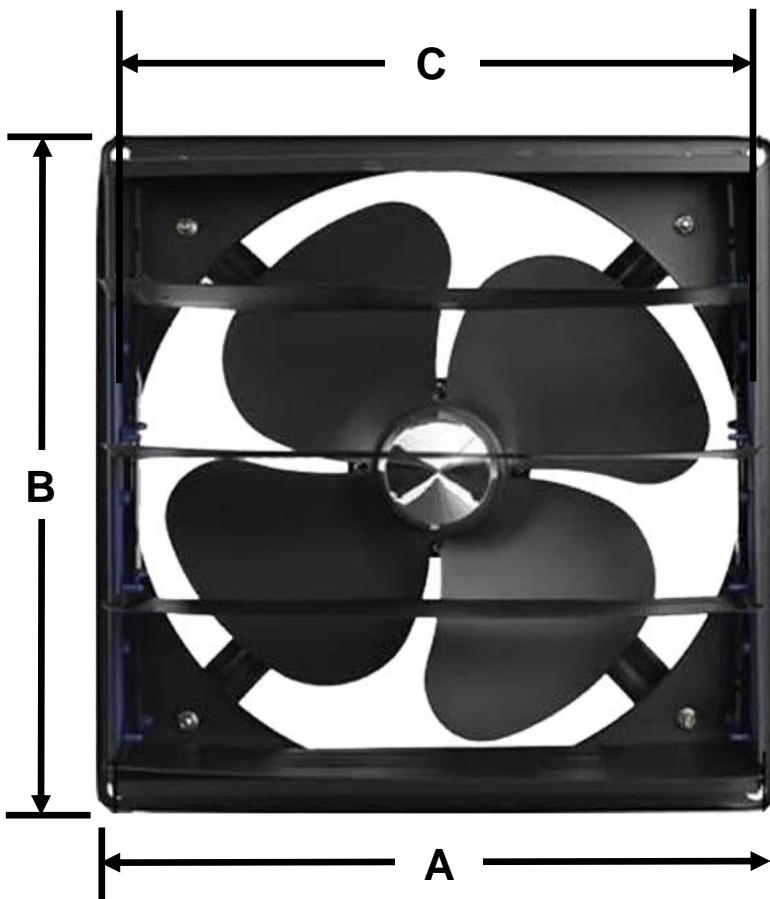

BlastAir14

Ficha Técnica

Clave	A	B	ØC	D
MXBSN-001	430	430	355	190