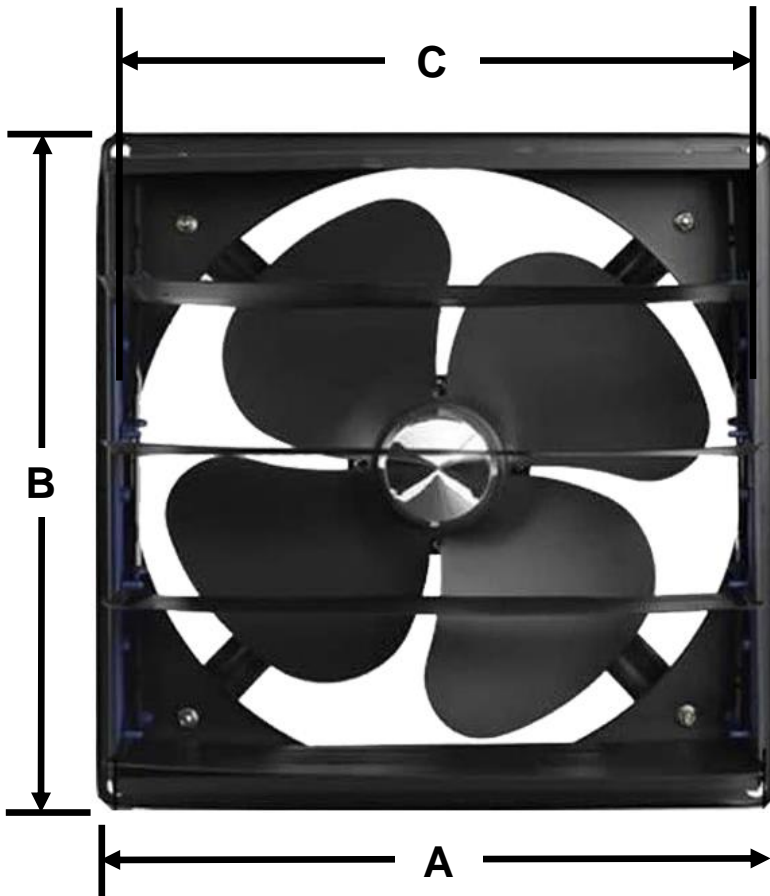

BlastAir12

Ficha Técnica

Dimensiones Específicas del Ventilador de Pared, BlastAir12 en (mm).

Clave	A	B	ØC	D
MXBLJ-001	370	370	304	190