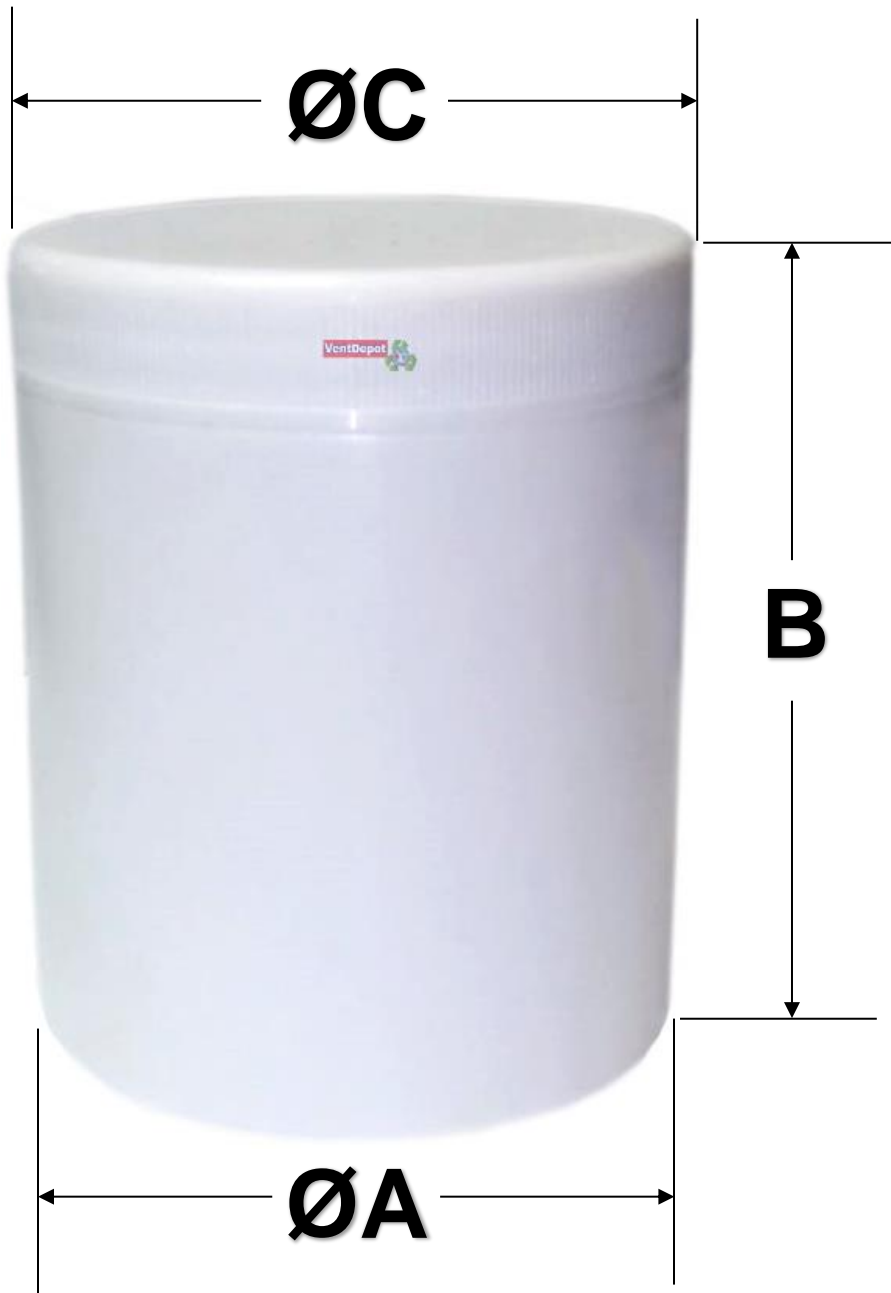

JarWhite

Dimensiones Específicas del Tarro Pomadero, JarWhite en mm.

Clave	ØA	B	ØC
MXRAT-001 a MXRAT-024	70	85	70