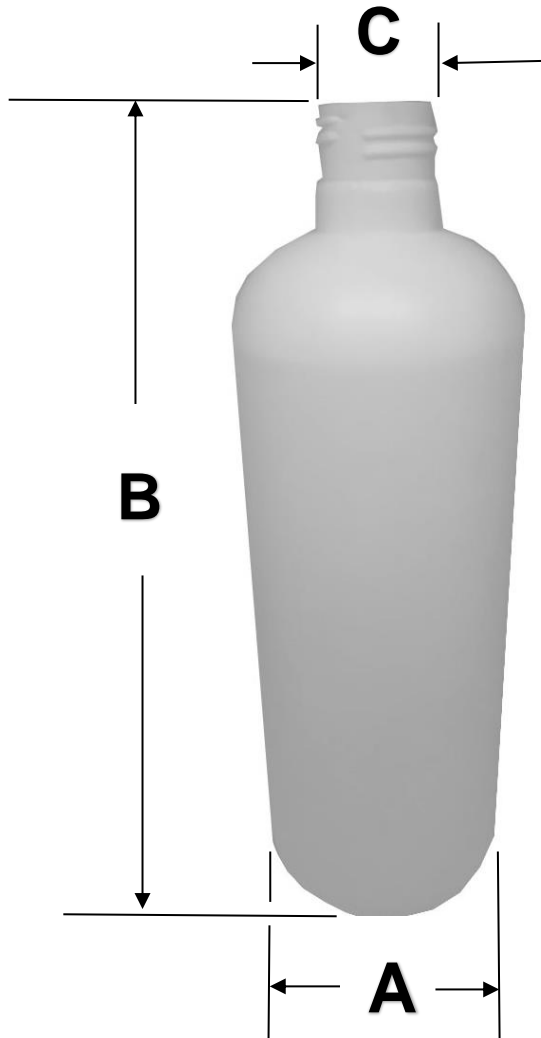

BostonWhite

Ficha Técnica

Dimensiones Específicas de los Envases de Plástico: BostonWhite en mm.

Clave	A	B	C
MXBTS-001 A MXBTS-024	60	195	22